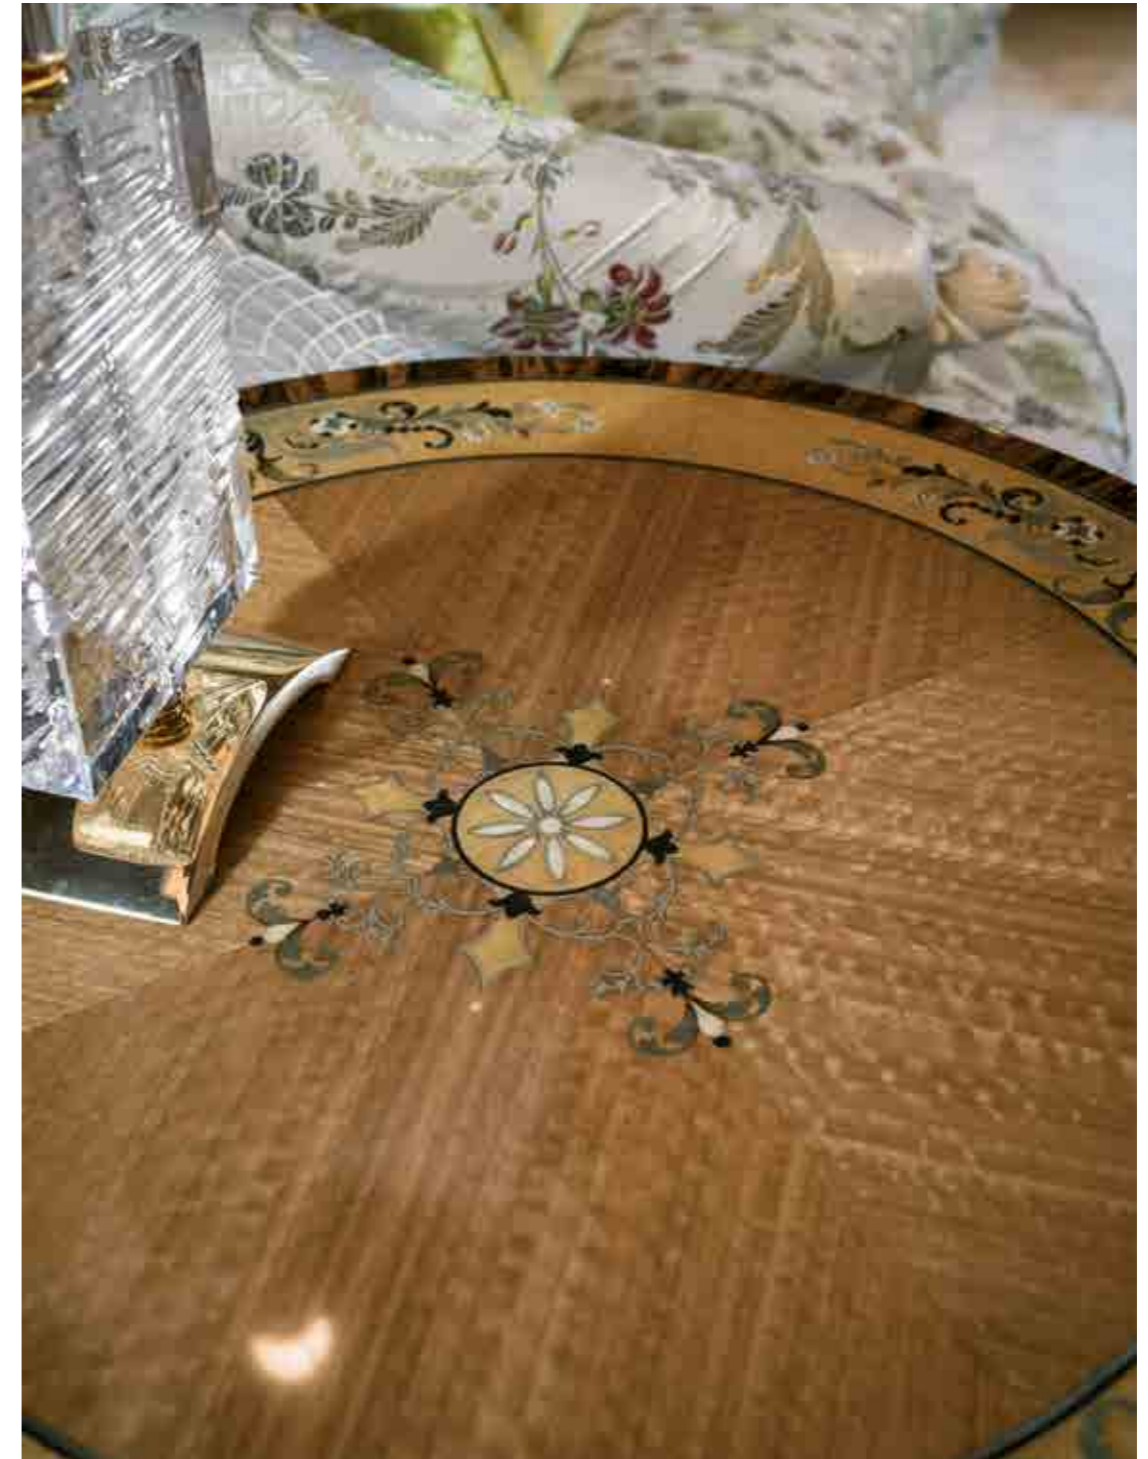

SITTING ROOM