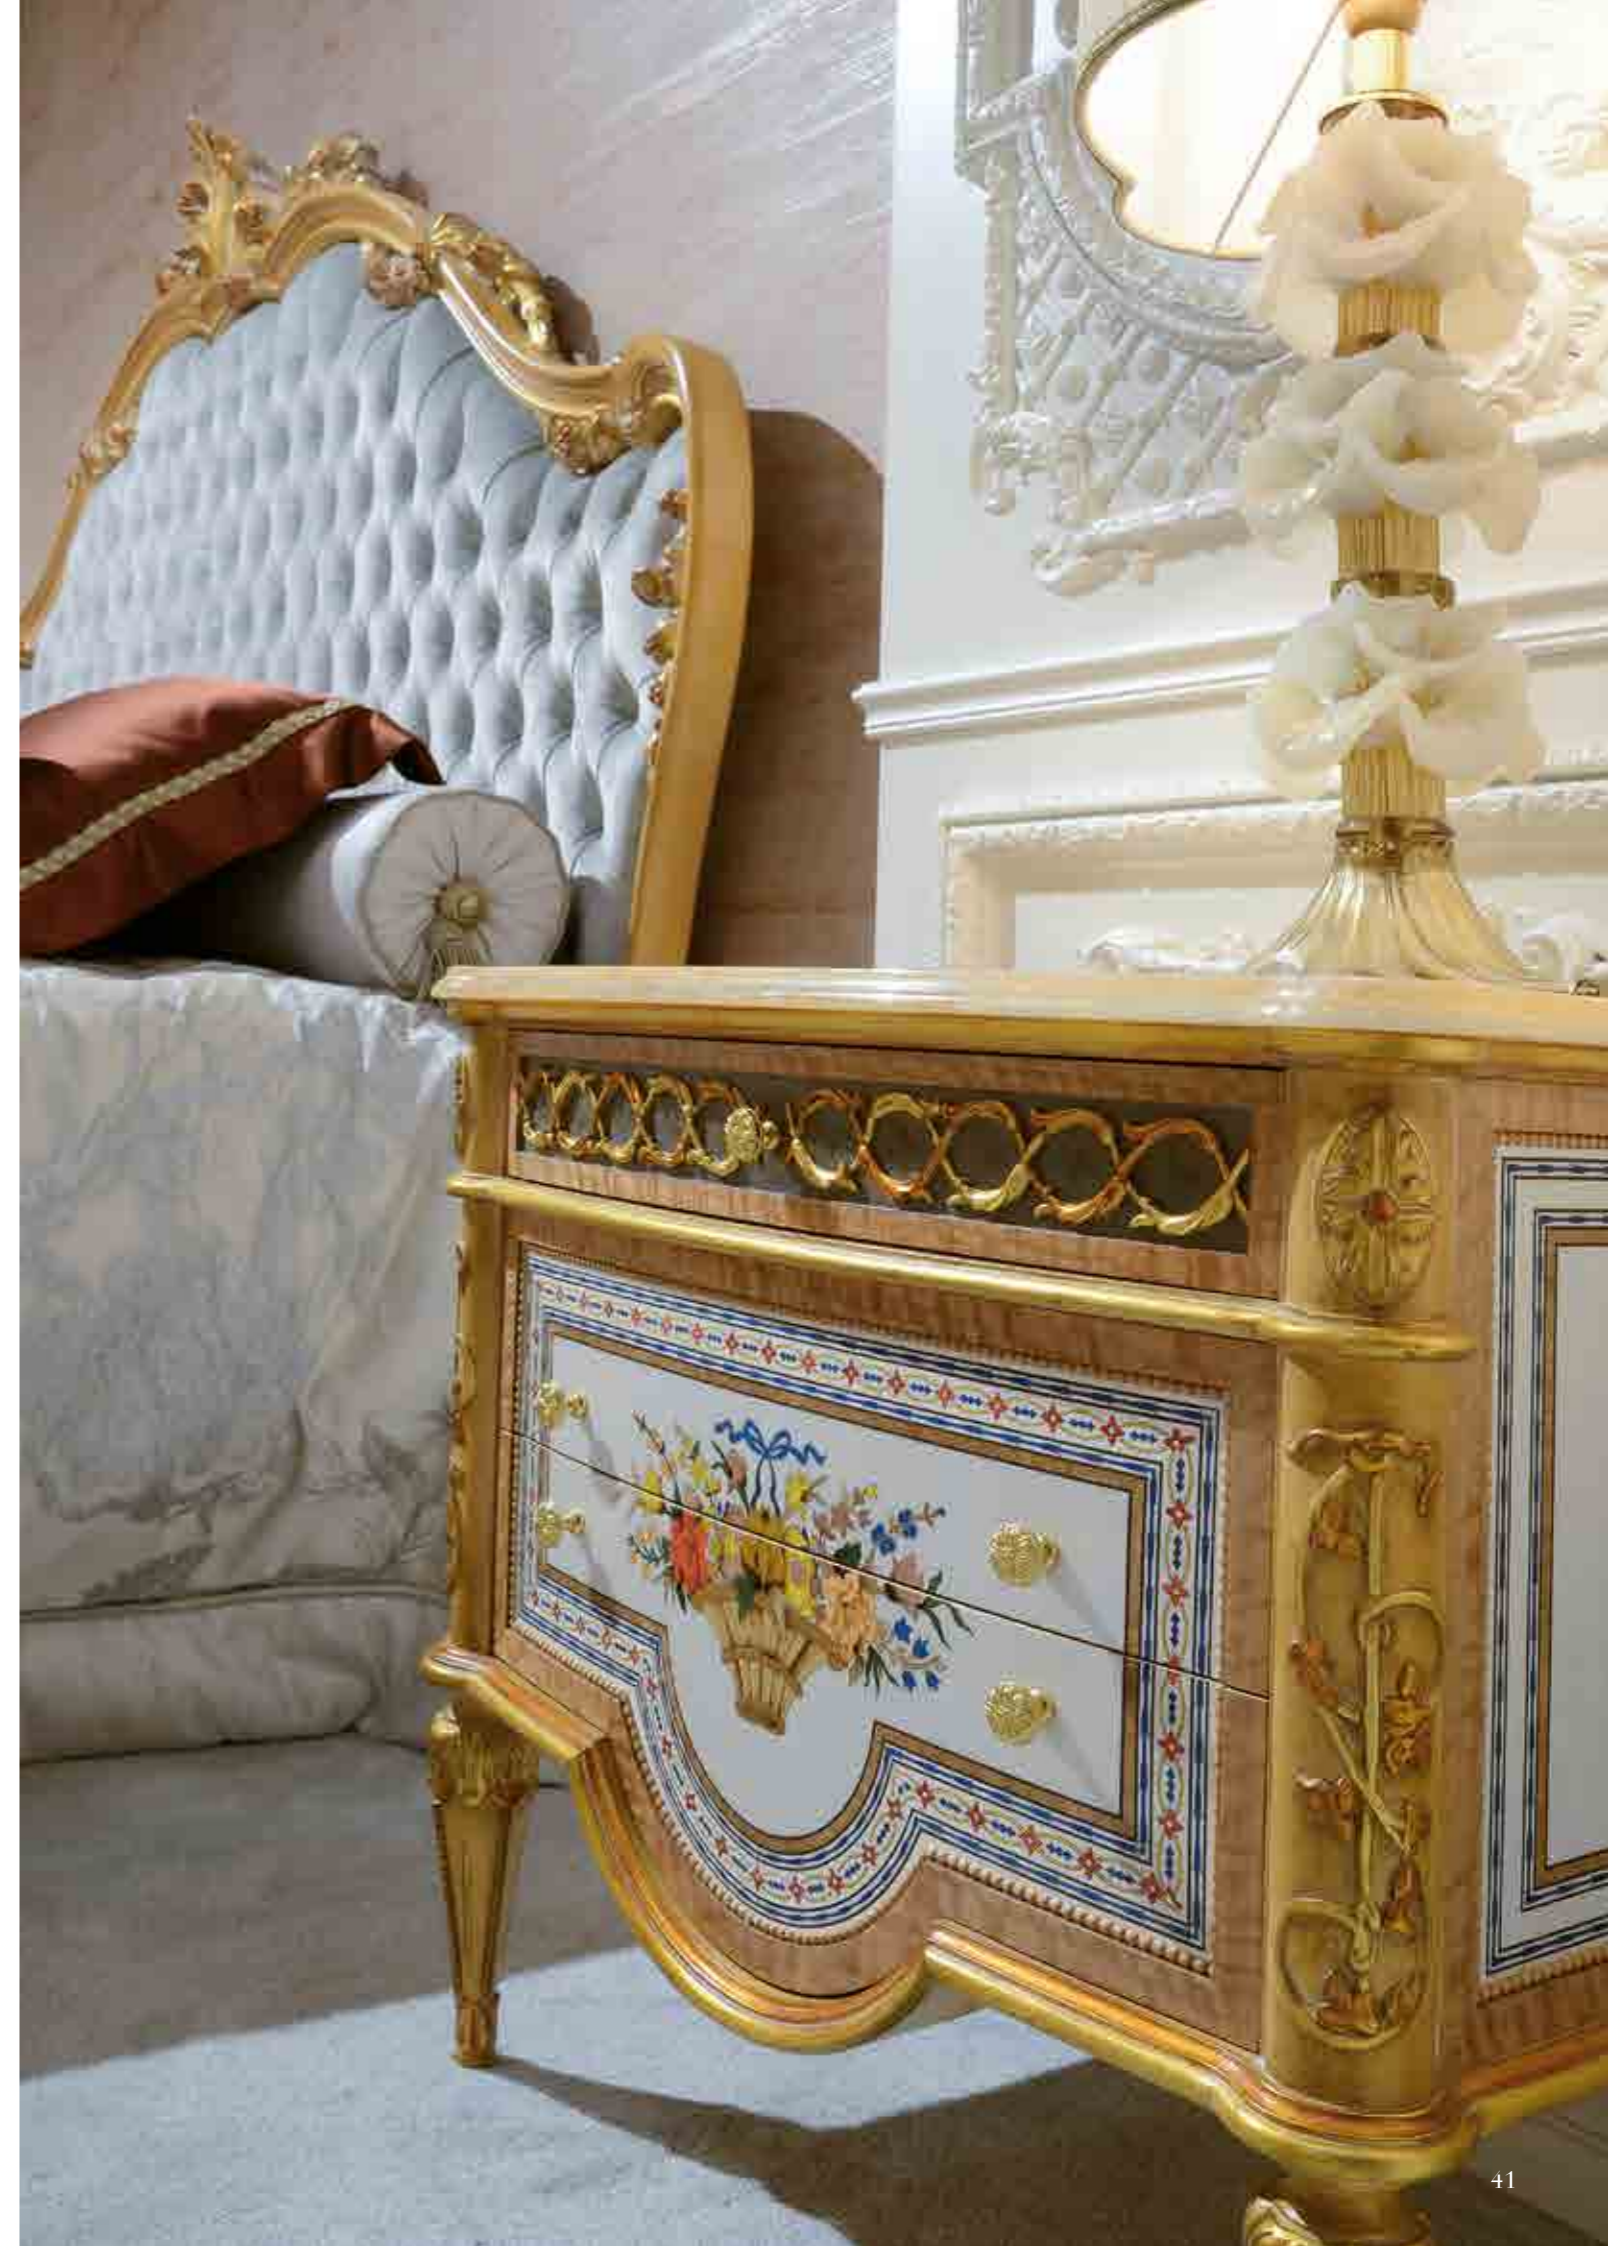

B BEDROOM

Riproduzione dello STILE LUIGI XVI con intagli ed
intarsi finitura decapè anticato con oro.
Reproduction style Louis XVI with inlays and carvings,
antique decapè finishing with gold