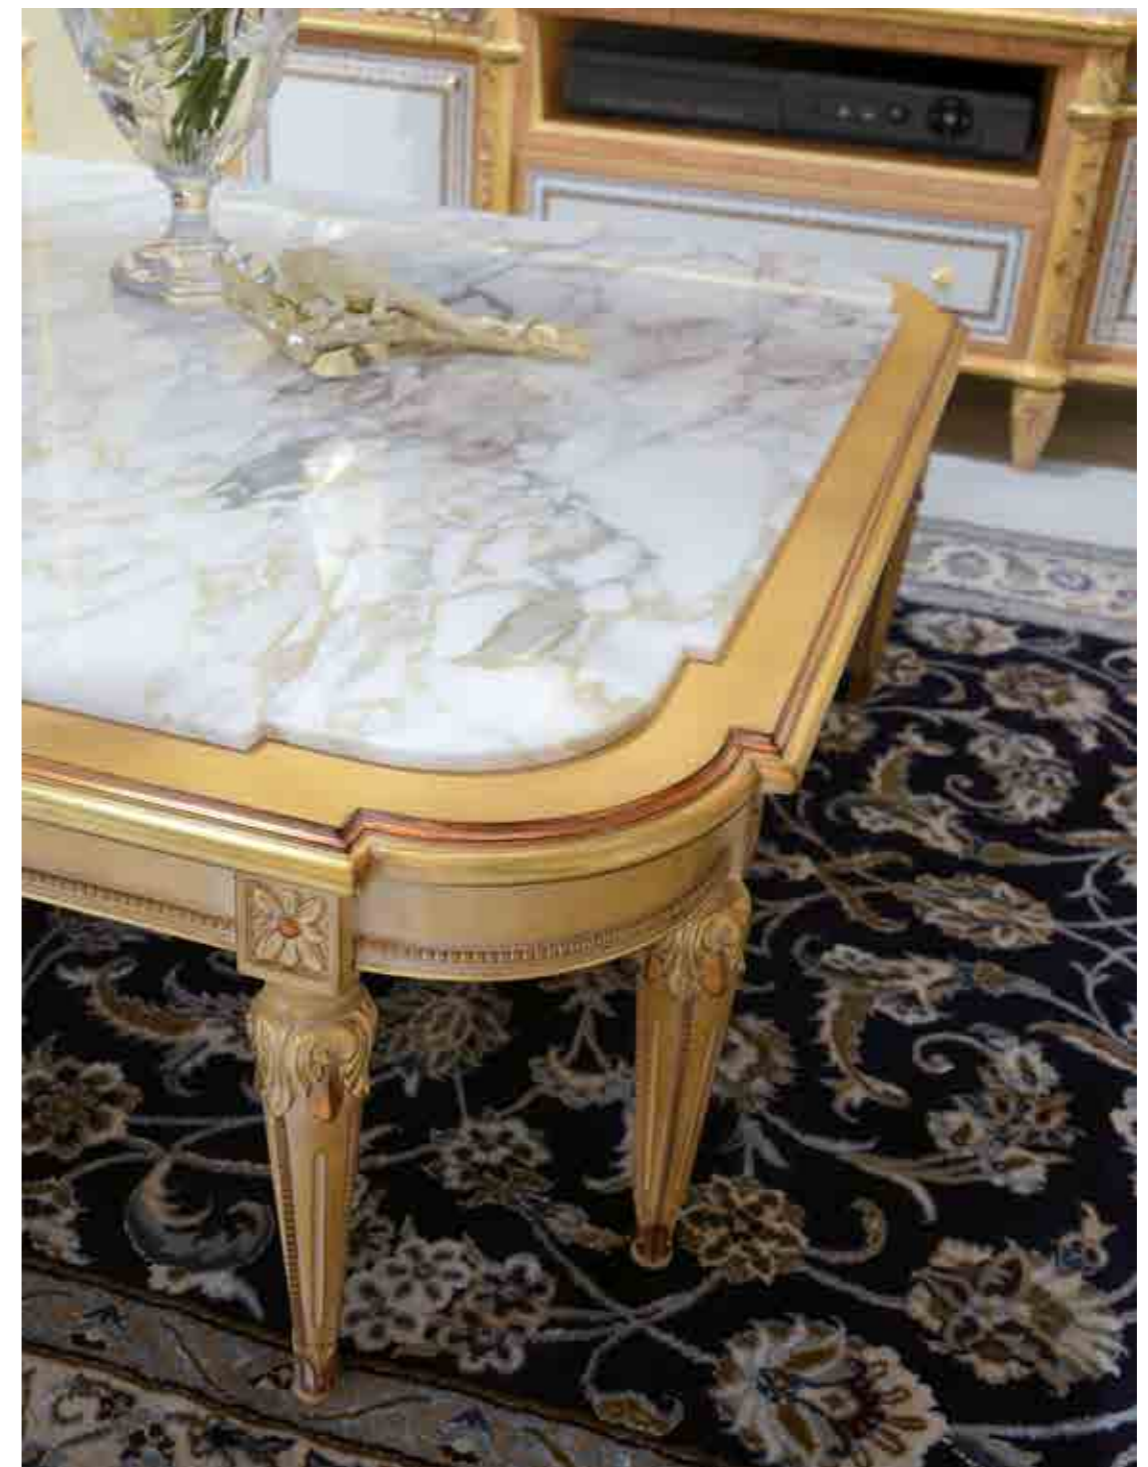

SITTING ROOM

Riproduzione dello STILE LUIGI XVI con intagli ed intarsi finitura decapè anticato con oro.
Reproduction style Louis XVI with inlays and carvings, antique decapè finishing with gold

art. 4973
Tavolino centrale, piano marmo Calacatta Oro
Central table, marble top Calacatta Gold
cm. 130 * 130 * h. 45