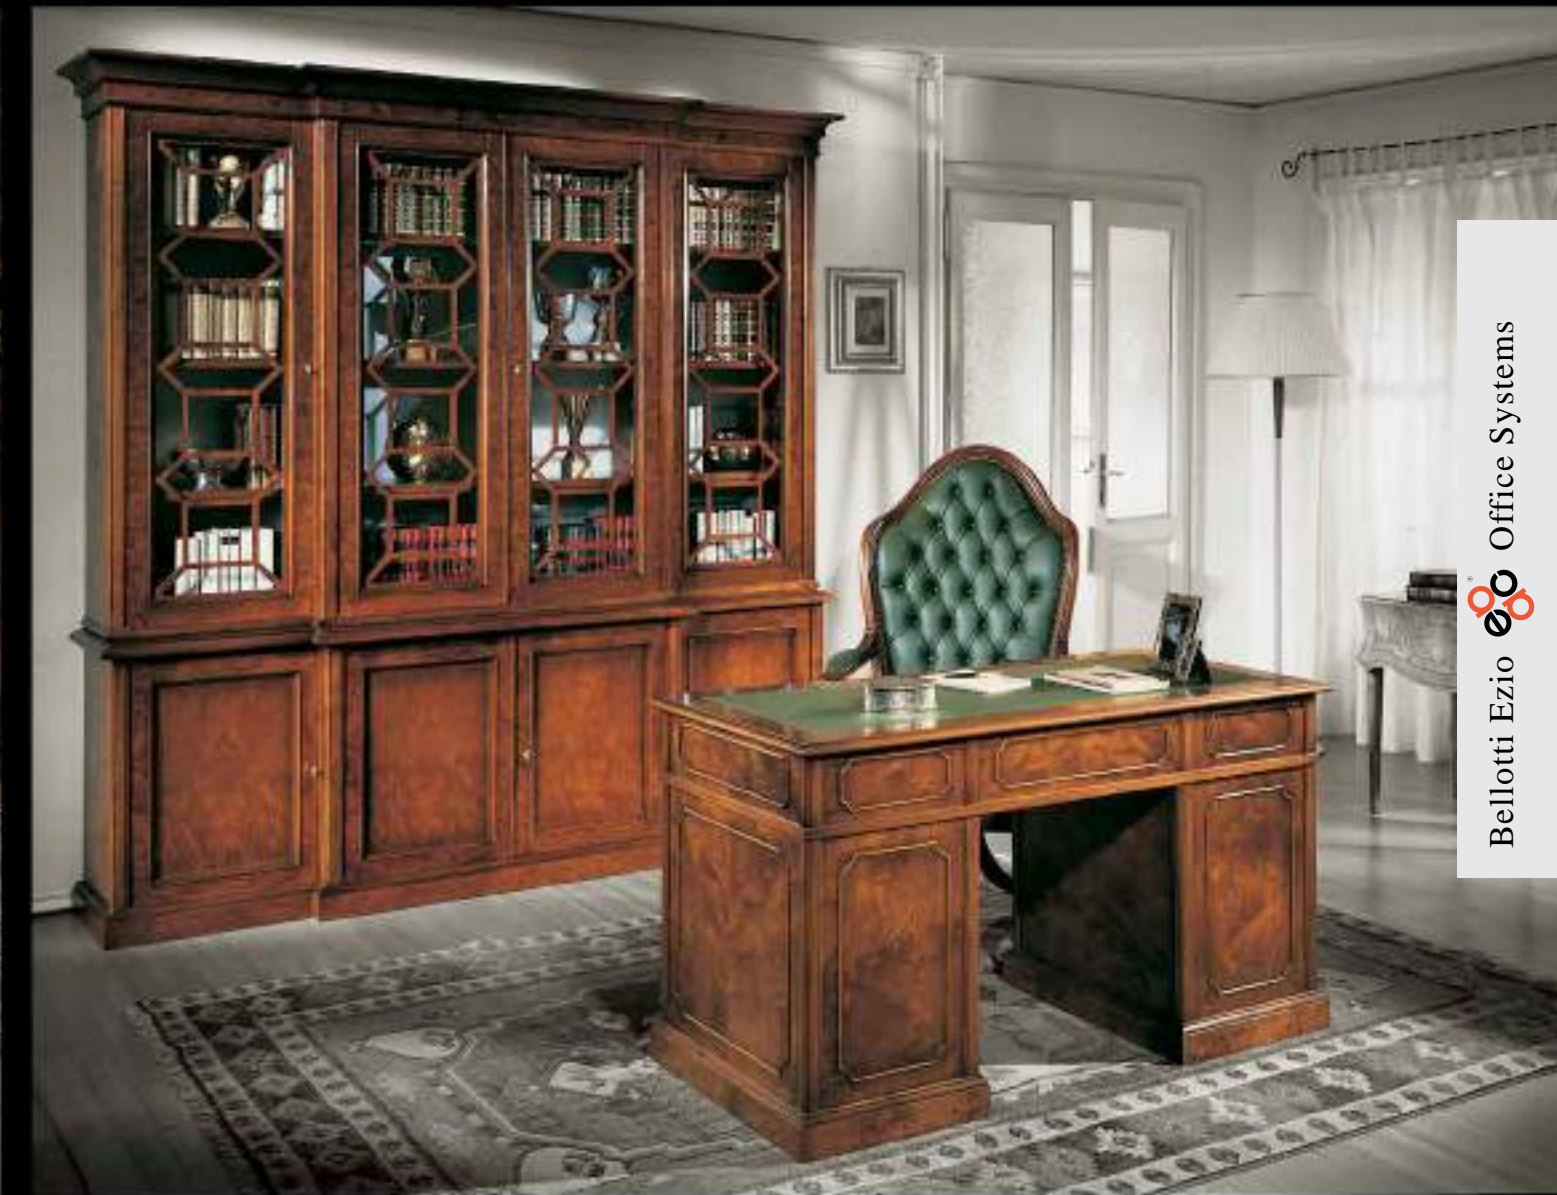

Art. 2091 Libreria / Bookcase / cm. 228*48* h.236
Art. 2093 Scrivania / Writing desk / cm. 140*67* h.80
Art. 5043 Poltrona girevole / Swivel-chair / cm. 70*85* h.130