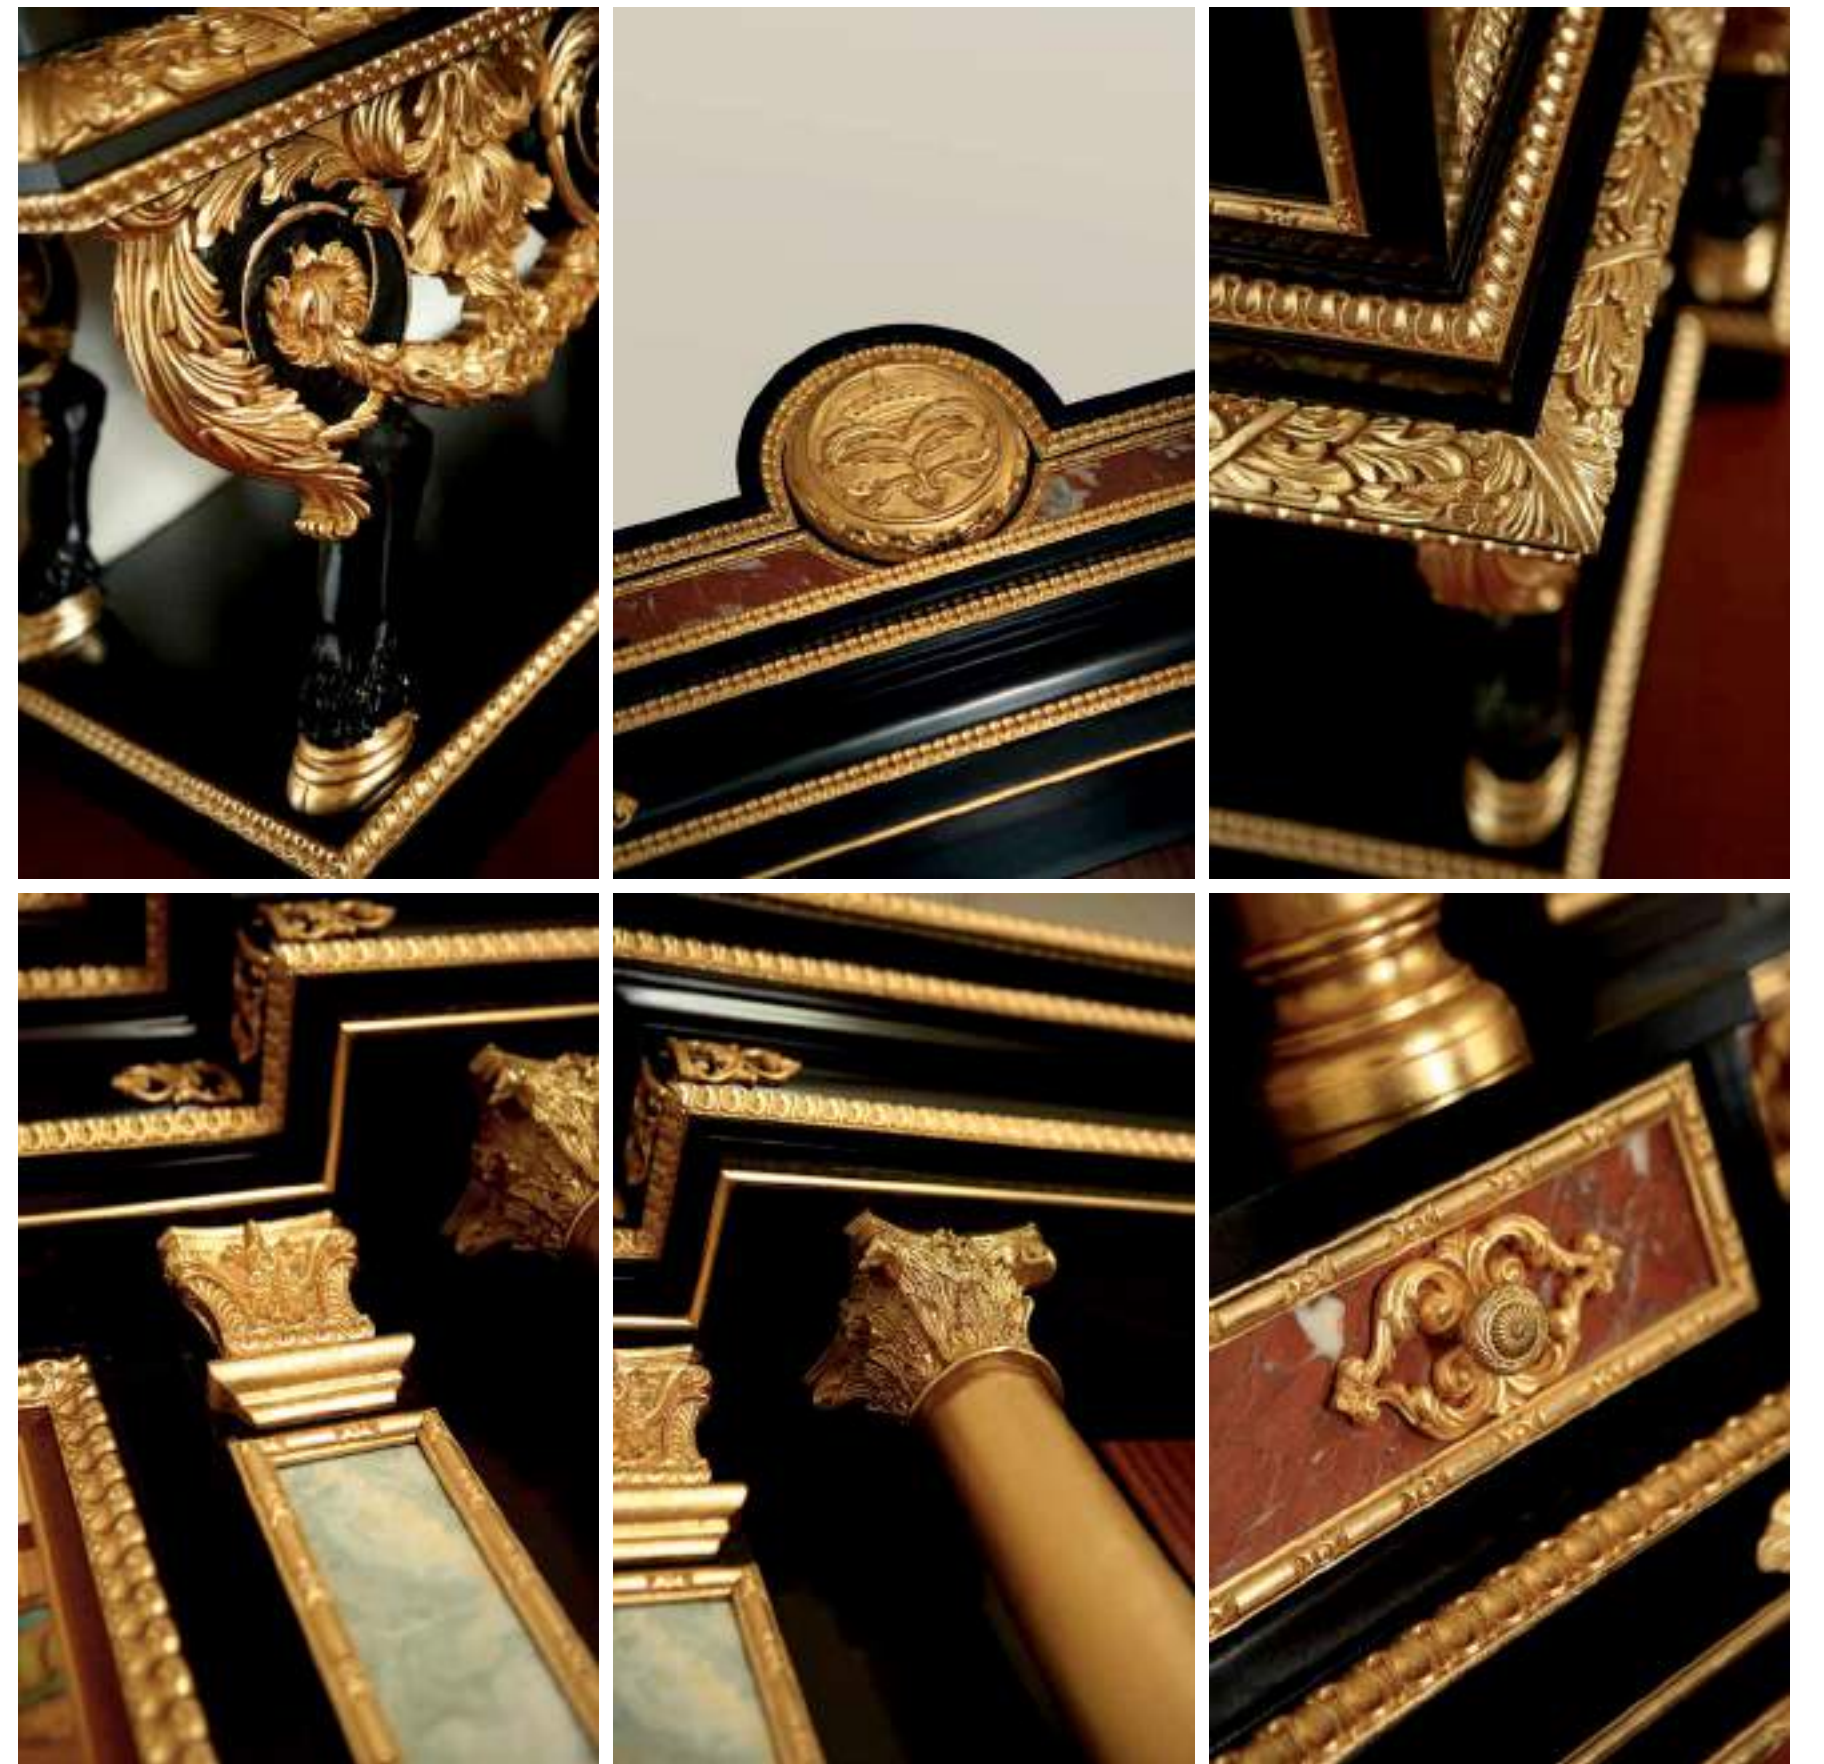

MASTERPIECES

art. 672
Pianoforte con intarsi in rilievo
Grand piano with inlays in relief

art. 671
Pianoforte con intarsi in rilievo
Grand piano with inlays in relief

art. 5801
Stipo con secretaire stile "David Roentgen" con intarsi,
bronzi e orologio meccanico
*Sideboard "David Roentgen" style with inlays, bronzes
and mechanical clock*
cm. 158 * 62 * h. 300

art. 5794

Riproduzione mobile del Seicento realizzato per Luigi XIV laccato nero con intagli dorati e pannelli intarsiati con marmi preziosi
Sideboard, reproduction of "600" made for Louis XIV, black lacquered with gilded carvings – inlaid panels and precious marbles
cm. 204 * 64 * h. 285