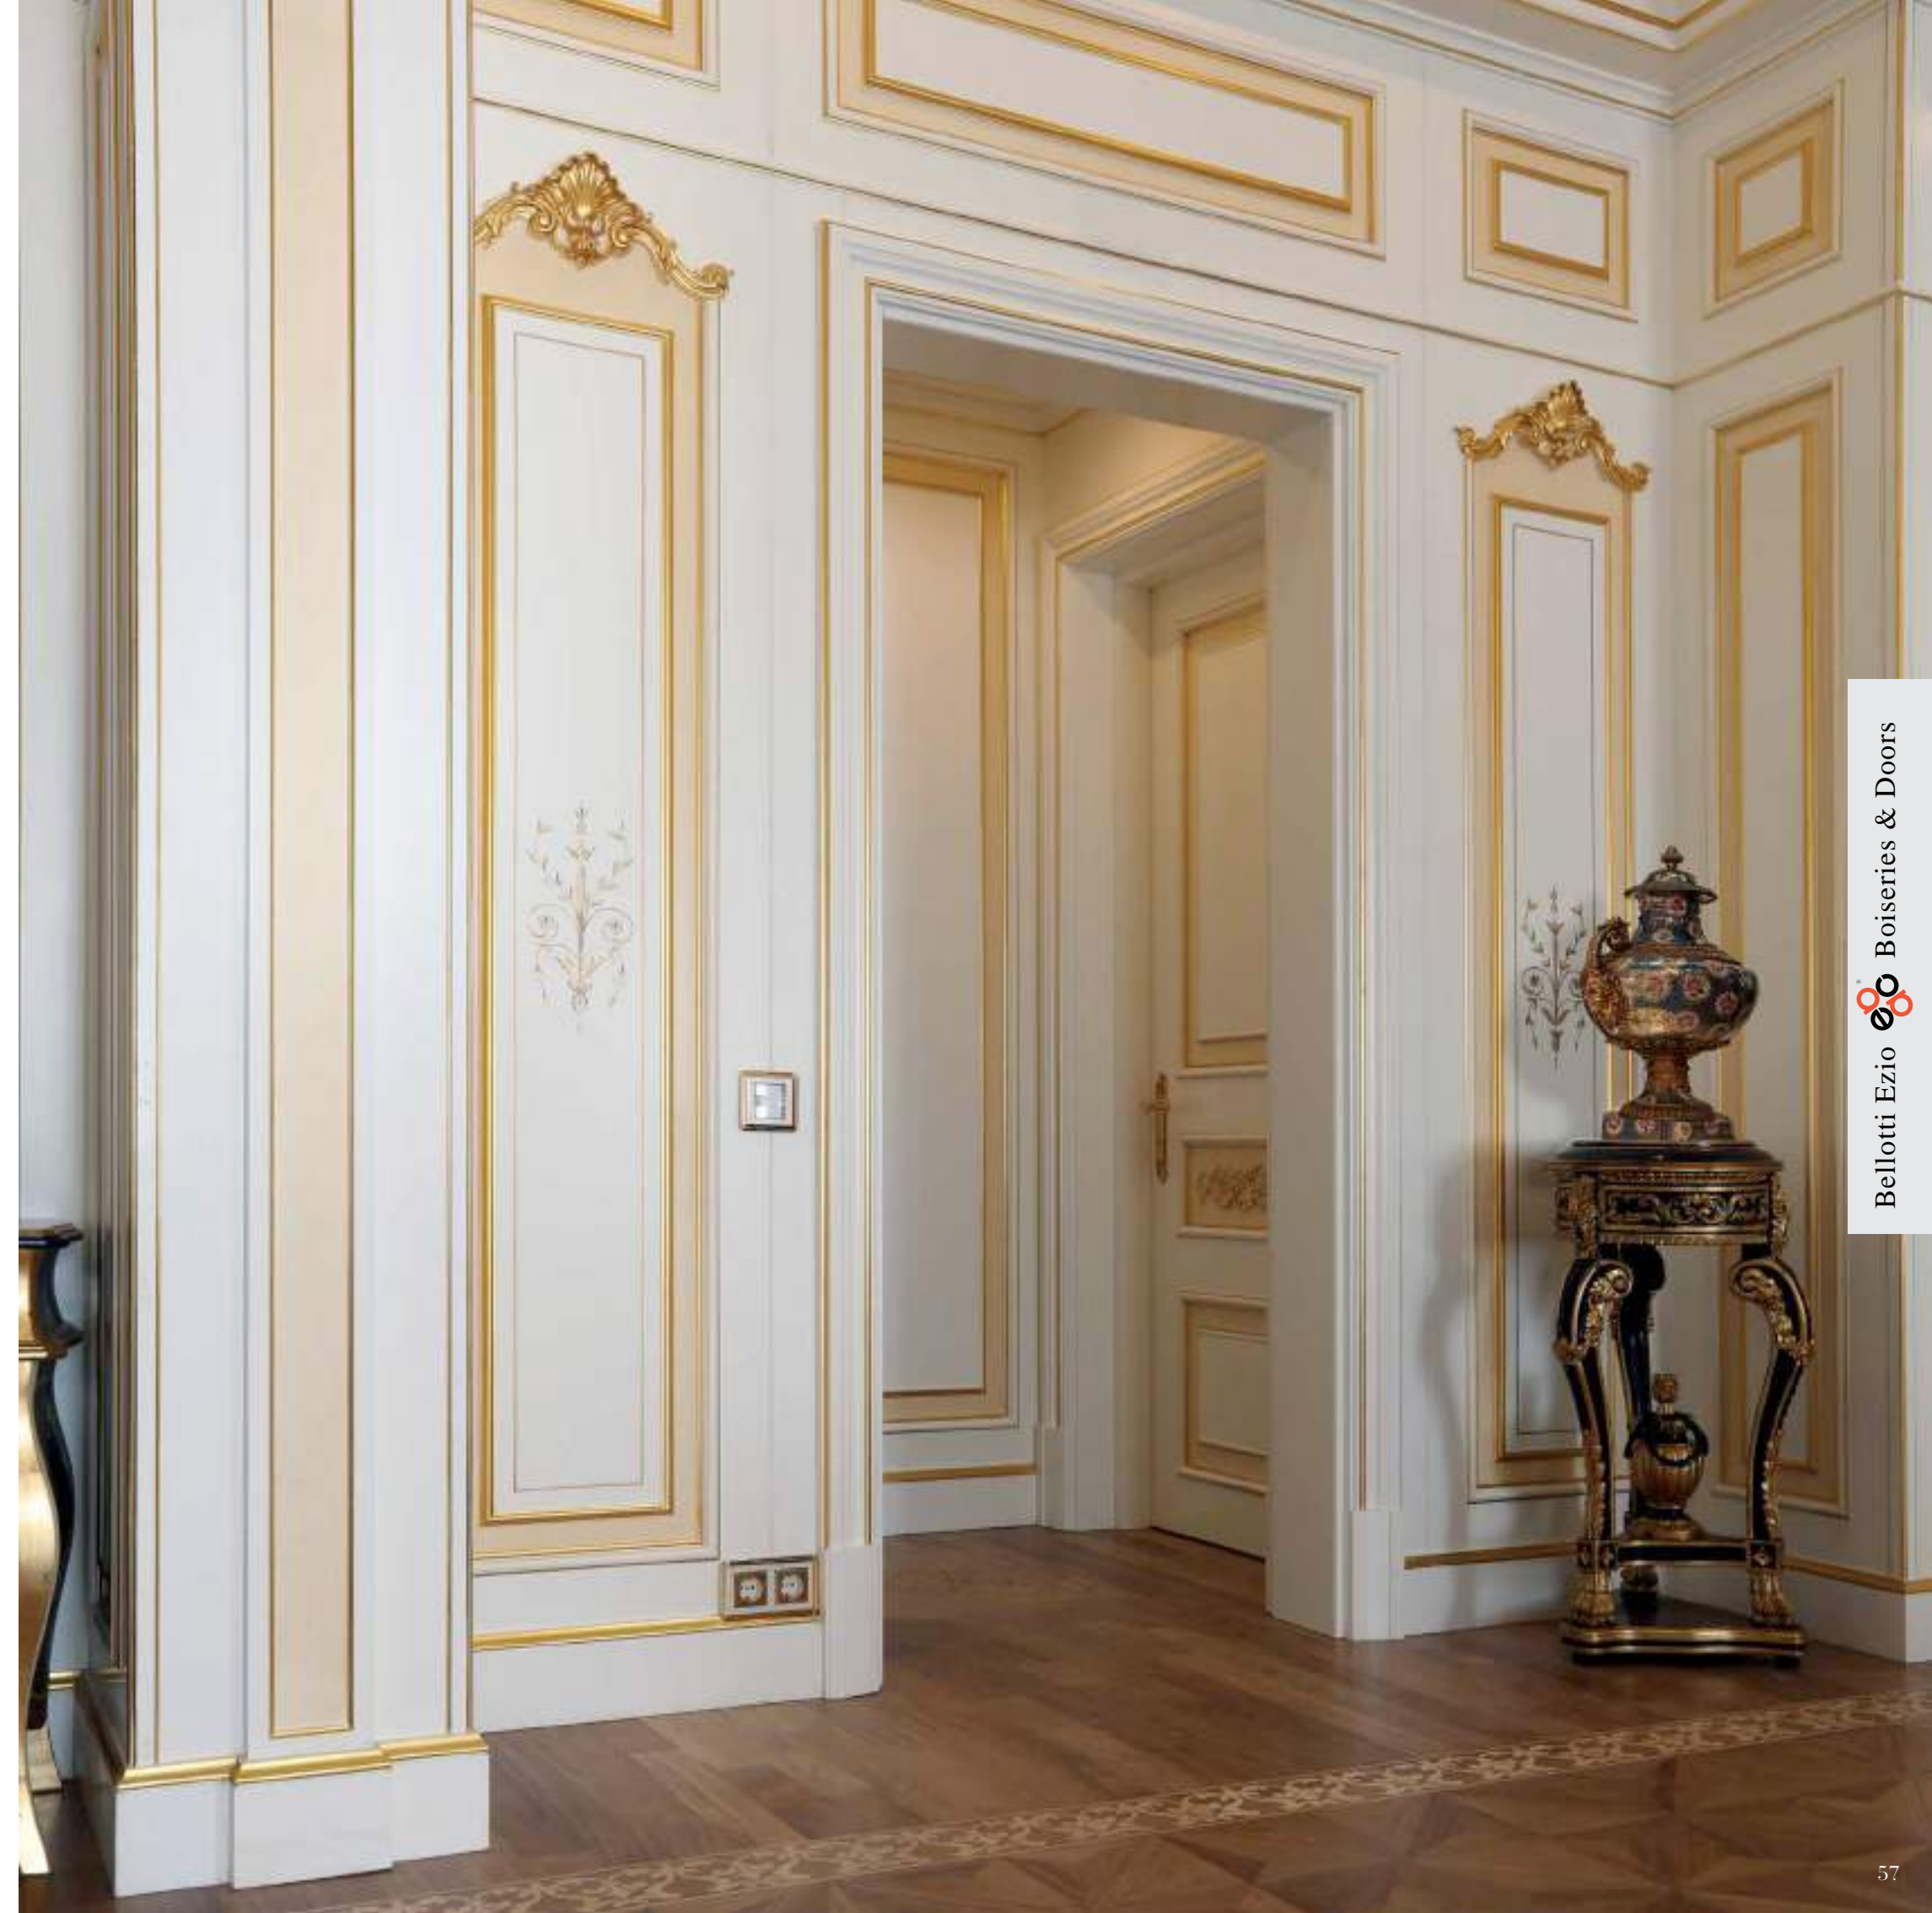

B BOISERIE 9500 COLLECTION