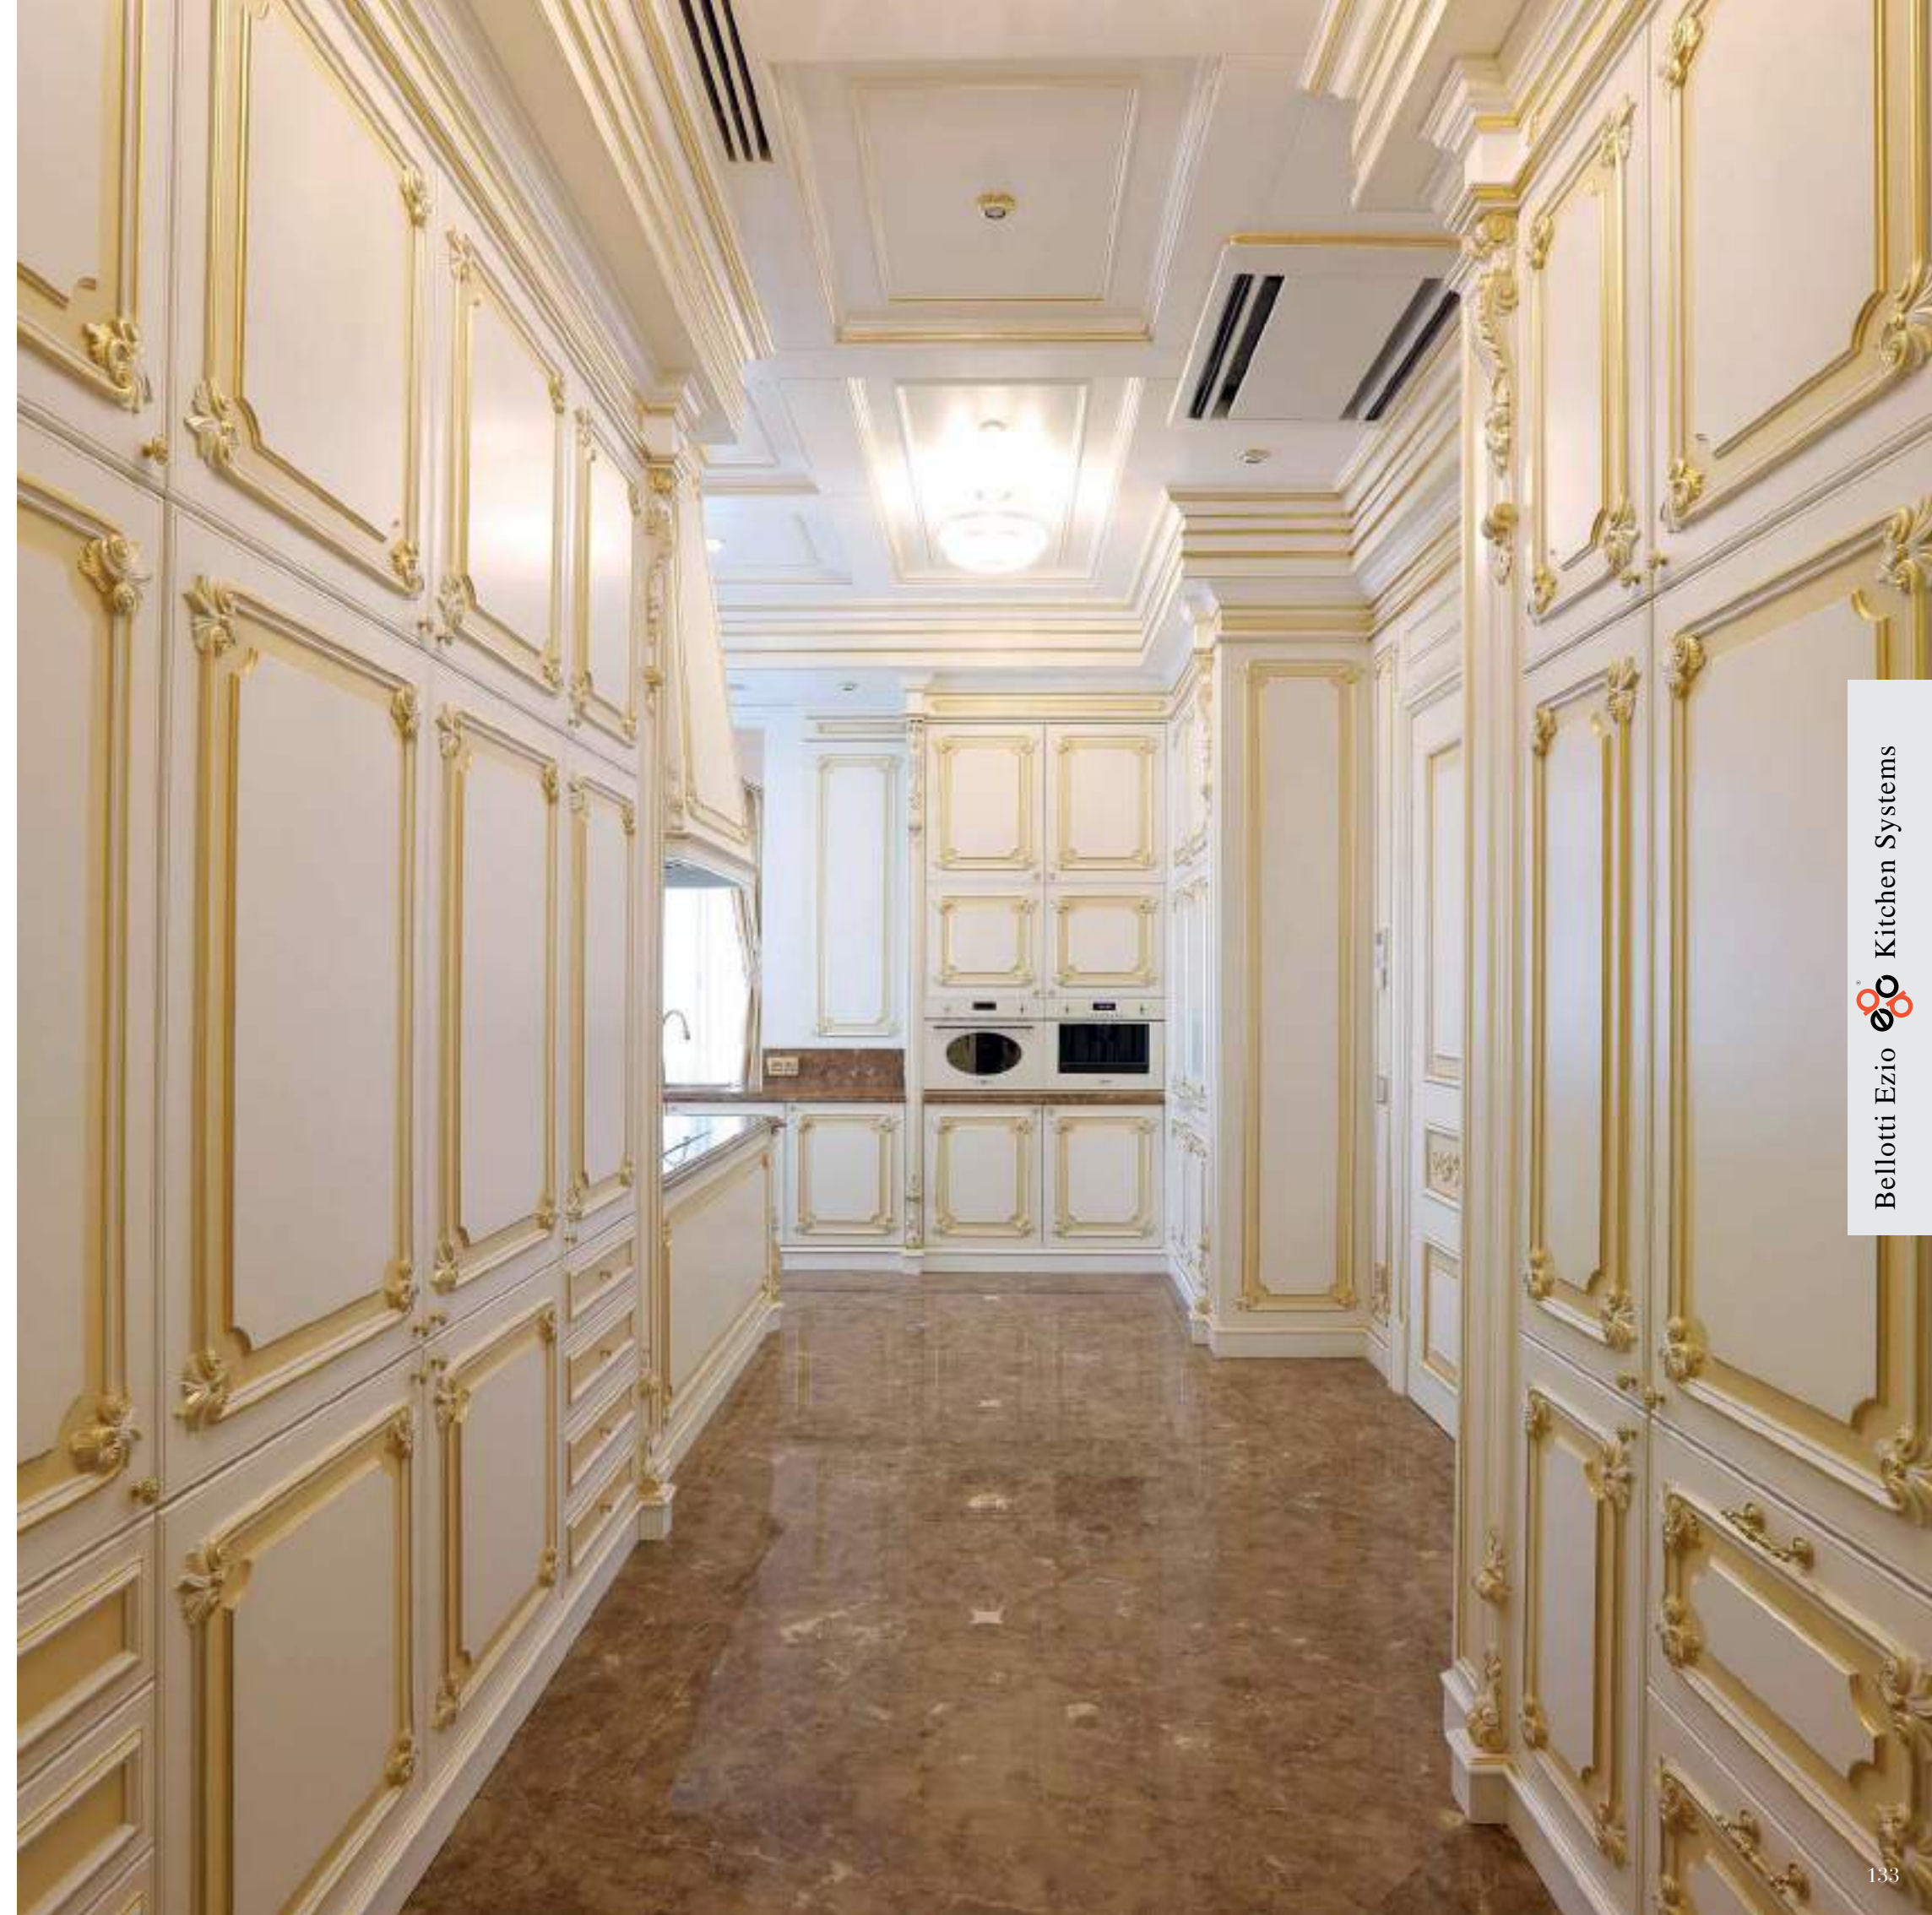

*K*ITCHEN 7160