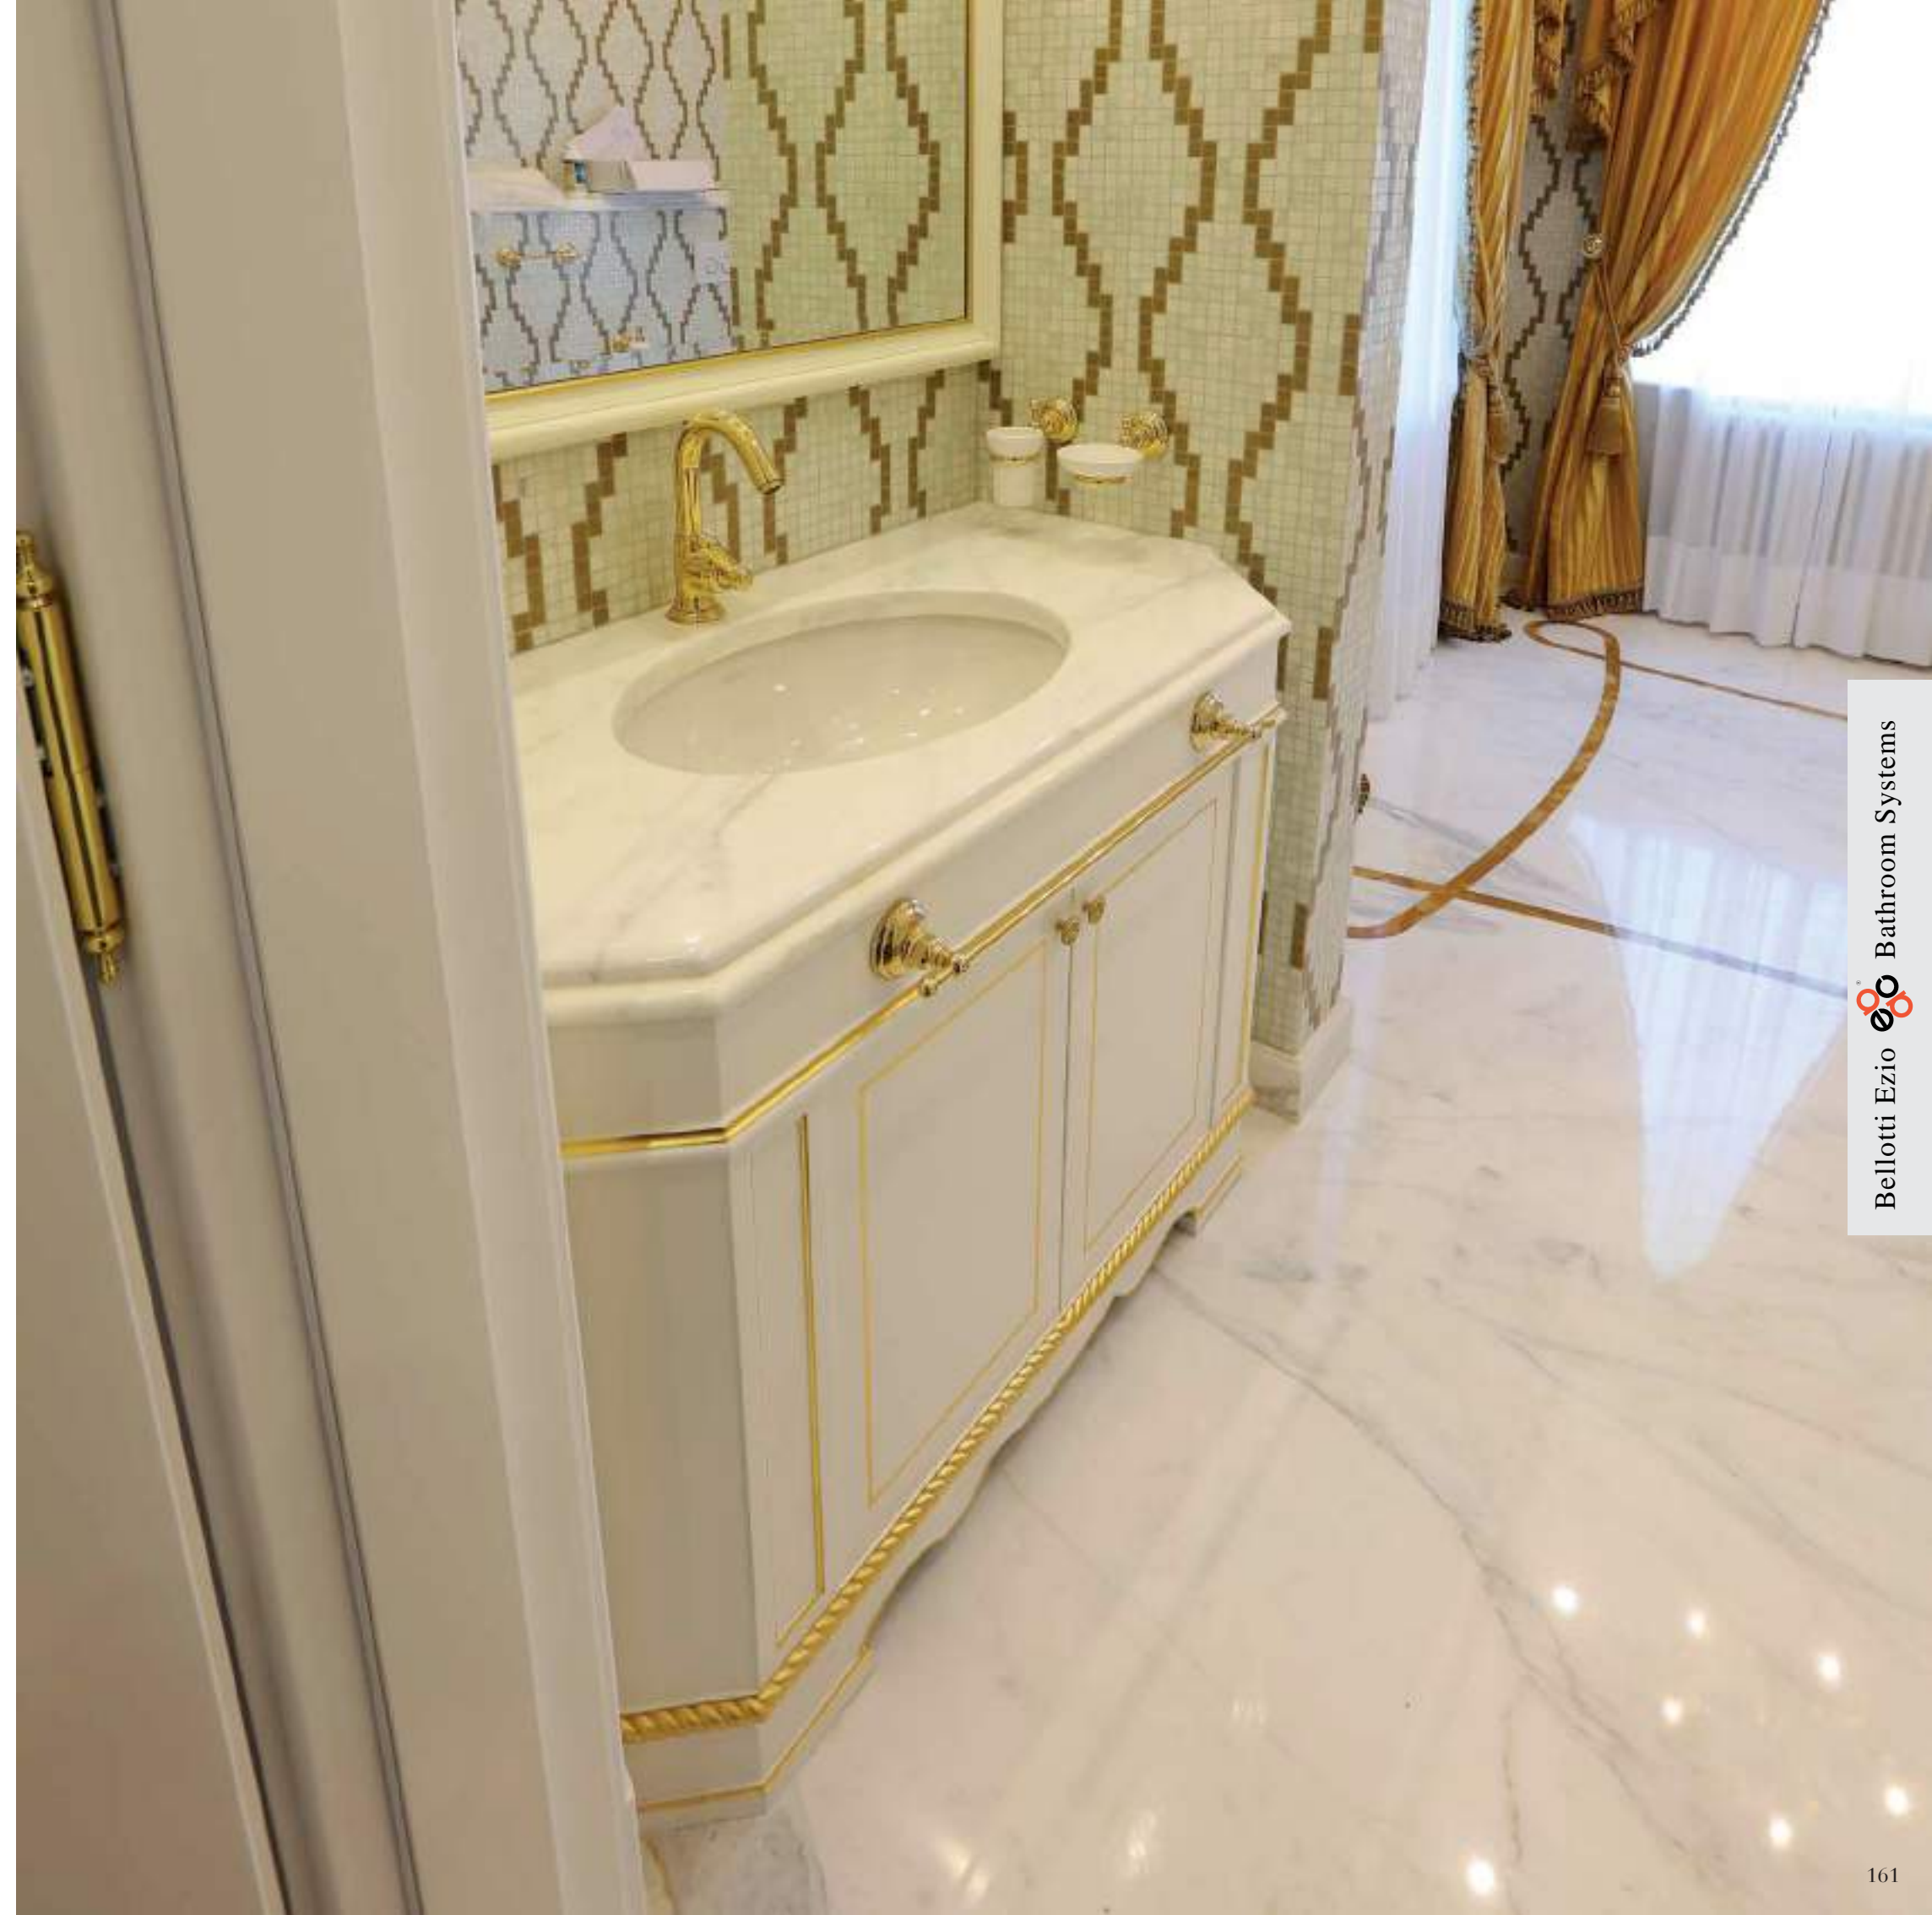

BATHROOM SYSTEMS

art. 9800
Mobile bagno laccato con dettagli oro foglia
Bathroom cabinet lacquered with gold leaf details
cm. 160 * 65 * h. 85

art. 9801
Specchiera
Mirror
cm. 150 * h. 230

art. 9810
Mobile bagno laccato con dettagli oro foglia
Bathroom cabinet lacquered with gold leaf details
cm. 200 * 65 * h. 85

art. 9811
Specchiera
Mirror
cm. 180 * h. 185

art. 9820
Mobile bagno laccato con dettagli oro foglia
Bathroom cabinet lacquered with gold leaf details
cm. 130 * 65 * h. 85

art. 9821
Specchiera
Mirror
cm. 120 * h. 140