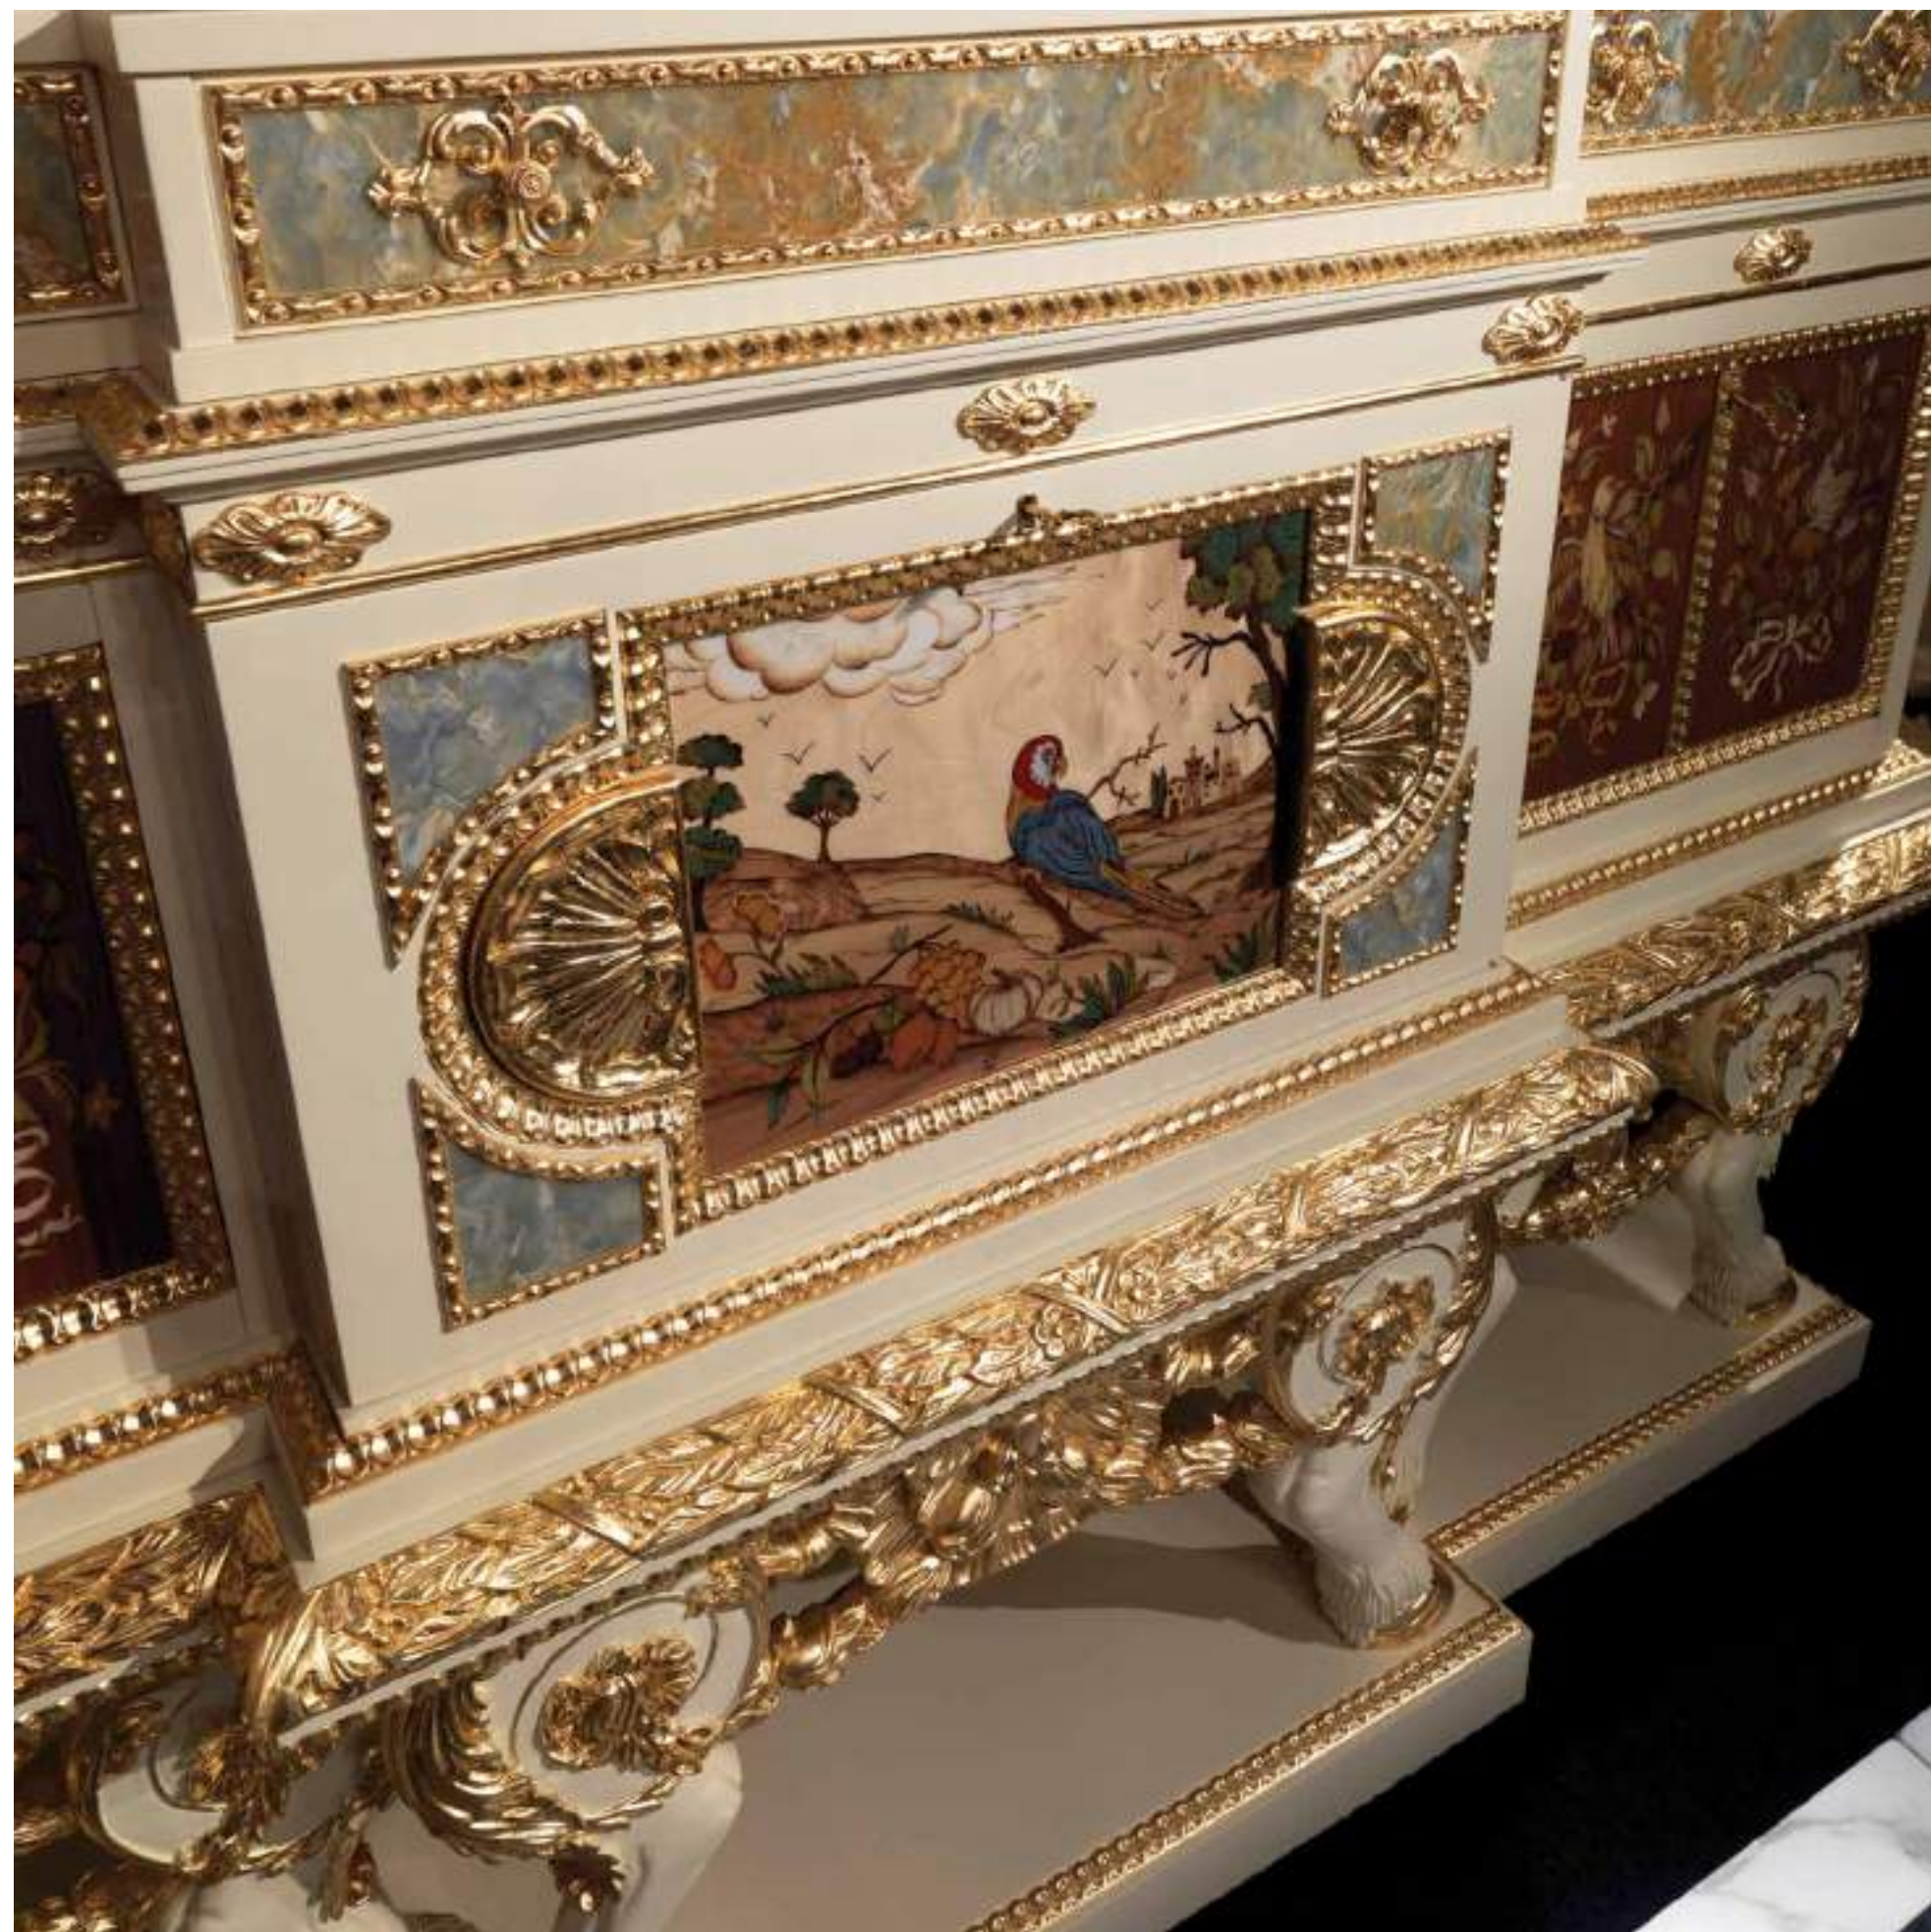

art. 5231 Specchiera
Mirror
cm. 105*5* h. 139

art. 5235 Mobile con intarsio e madreperla con meccanismo per TV
Inlaid TV sideboard with mother of pearl and automatic mechanism
cm. 171*88* h. 101

art. 5234 Riproduzione del comò in bois de rose con rifiniture in bronzo del famoso ebanista francese C.Cressent. Con piano marmo rosso Francia
*Reproduction of chest of drawers in bois de rose wood with bronzes. Marble top rosso Francia. The original one made by C. Cressent. cm. 163*70* h. 93*

art. 890 Pannello di boiserie con intagli e specchio
Panel with carvings and mirror

art. 5795 Riproduzione del Mobile del '600 realizzato per LUIGI XIV
laccato con intagli dorati - pannelli intarsiati e marmi preziosi
Sideboard reproduction of "600,, made for Louis XIV
lacquered with gilded carving - inlaid panels and precious marbles
cm. 204*64* h. 285