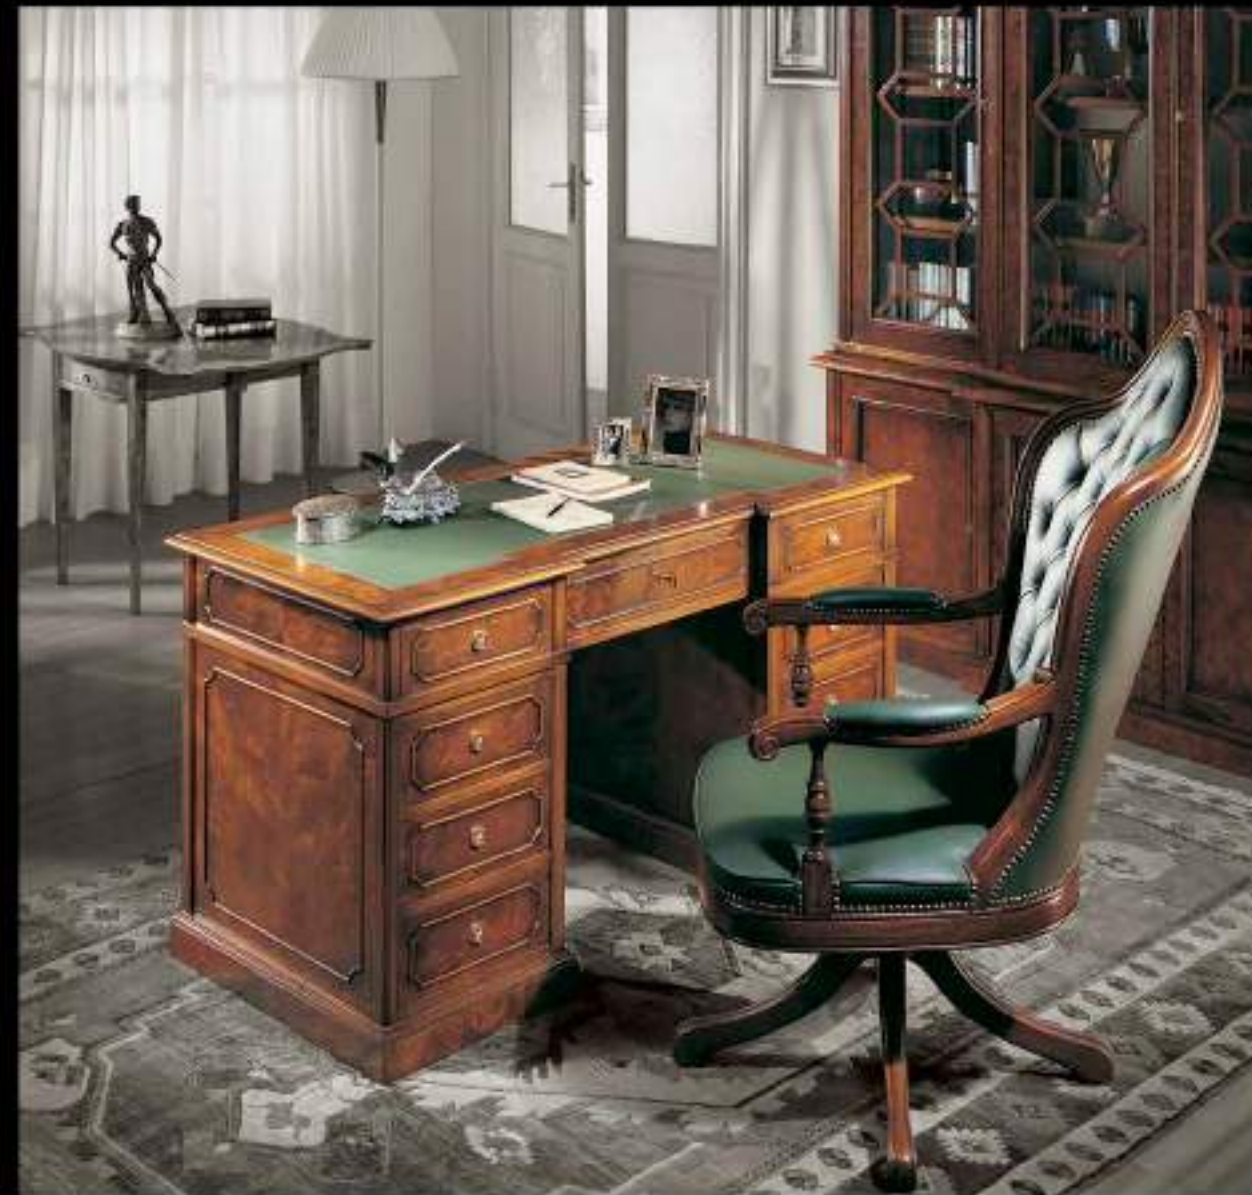

Art. 2091 Libreria / Bookcase / cm. 228*48* h.236
Art. 2093 Scrivania / Writing desk / cm. 140*67* h.80
Art. 5043 Poltrona girevole / Swivel-chair / cm. 70*85* h.130