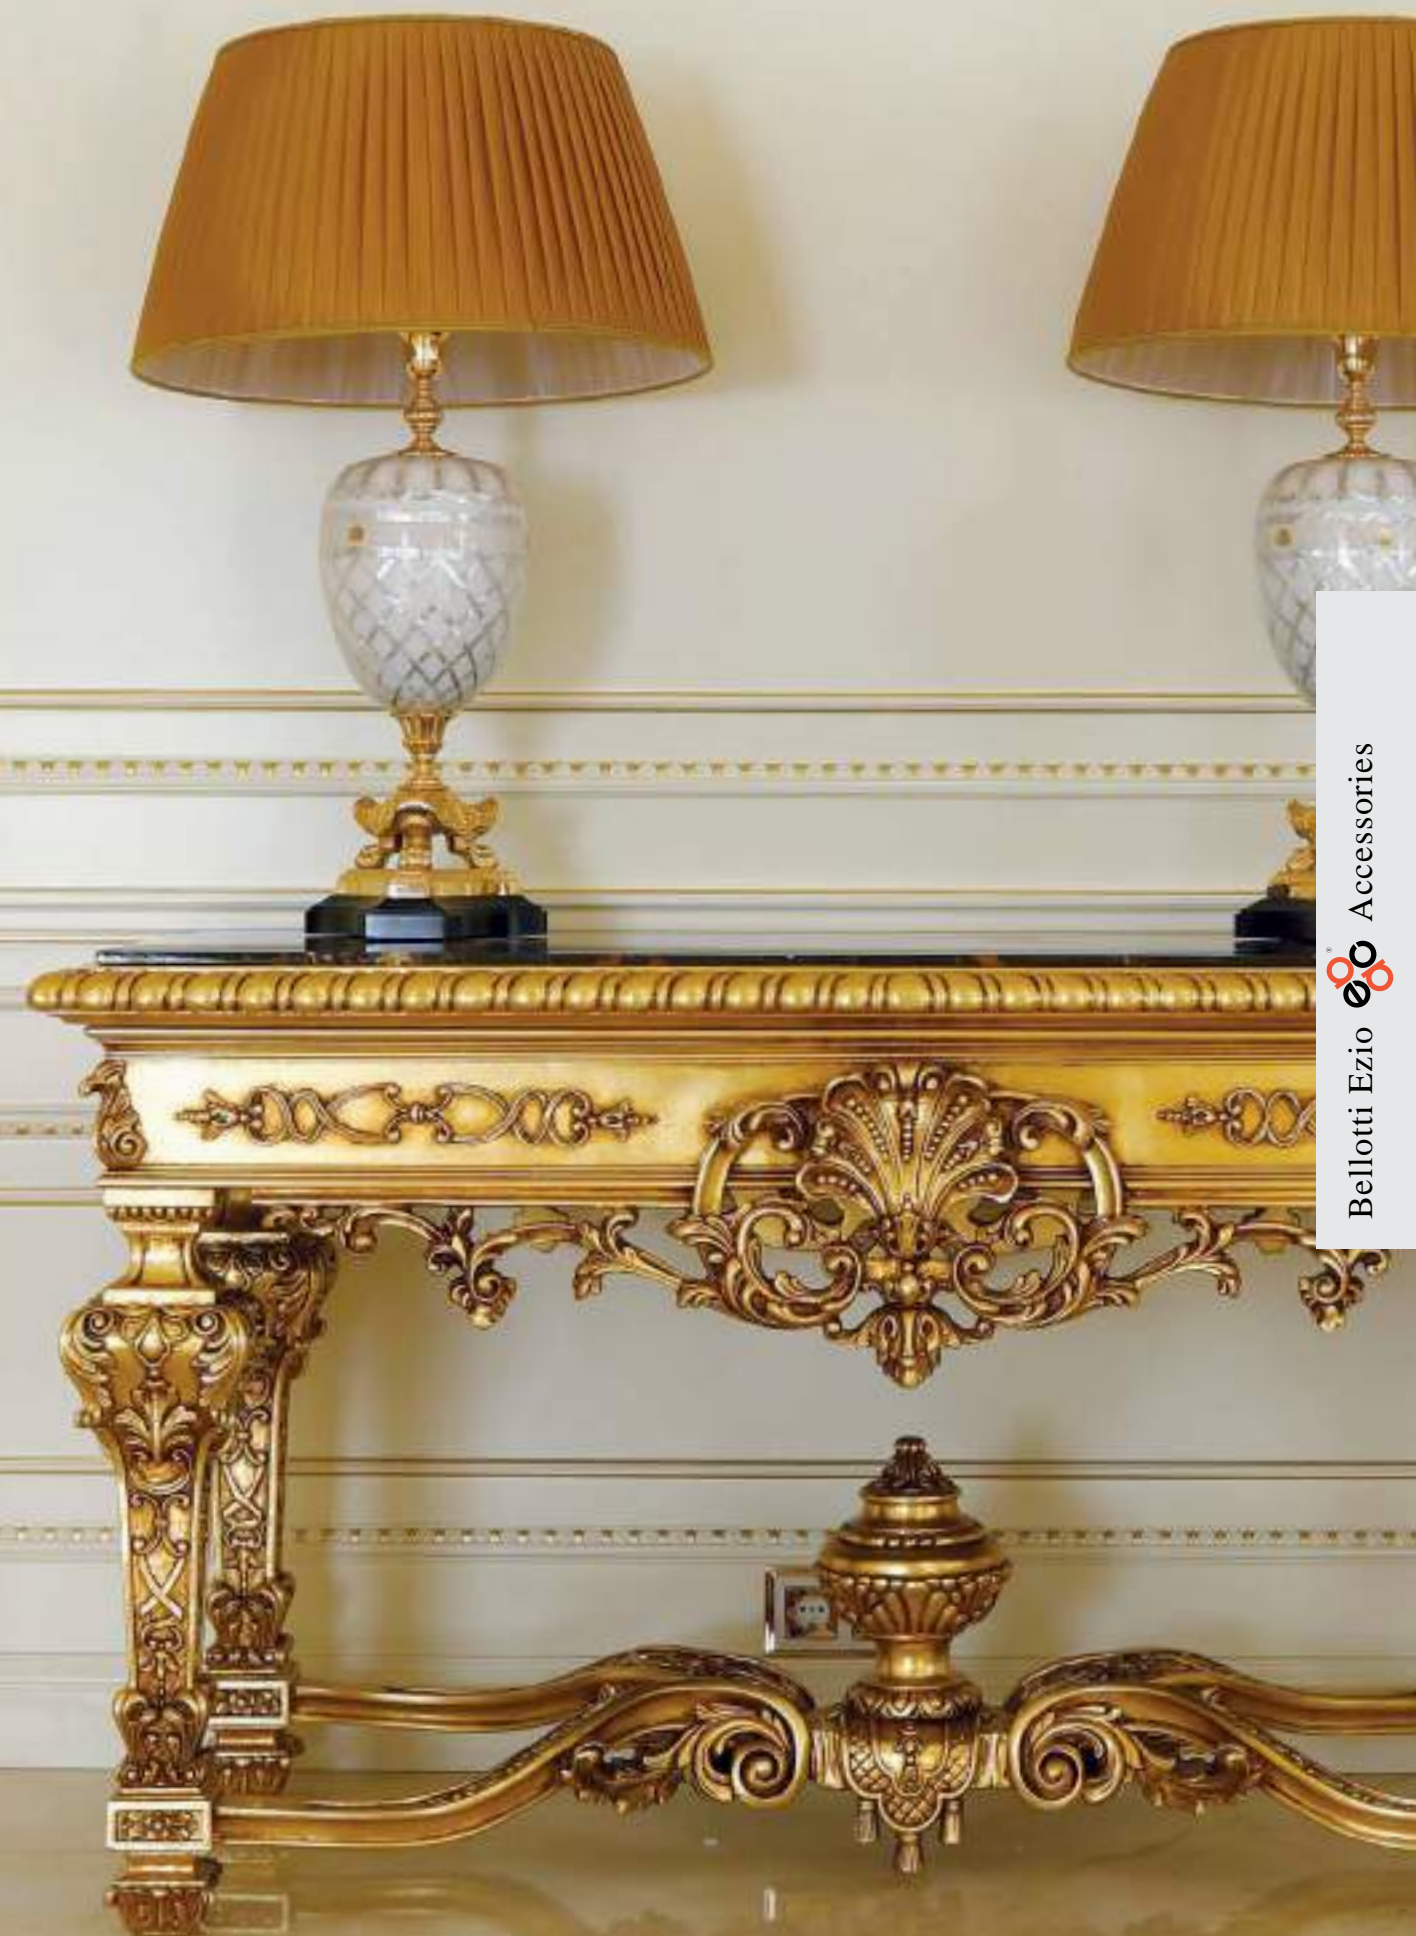

ACCESSORIES