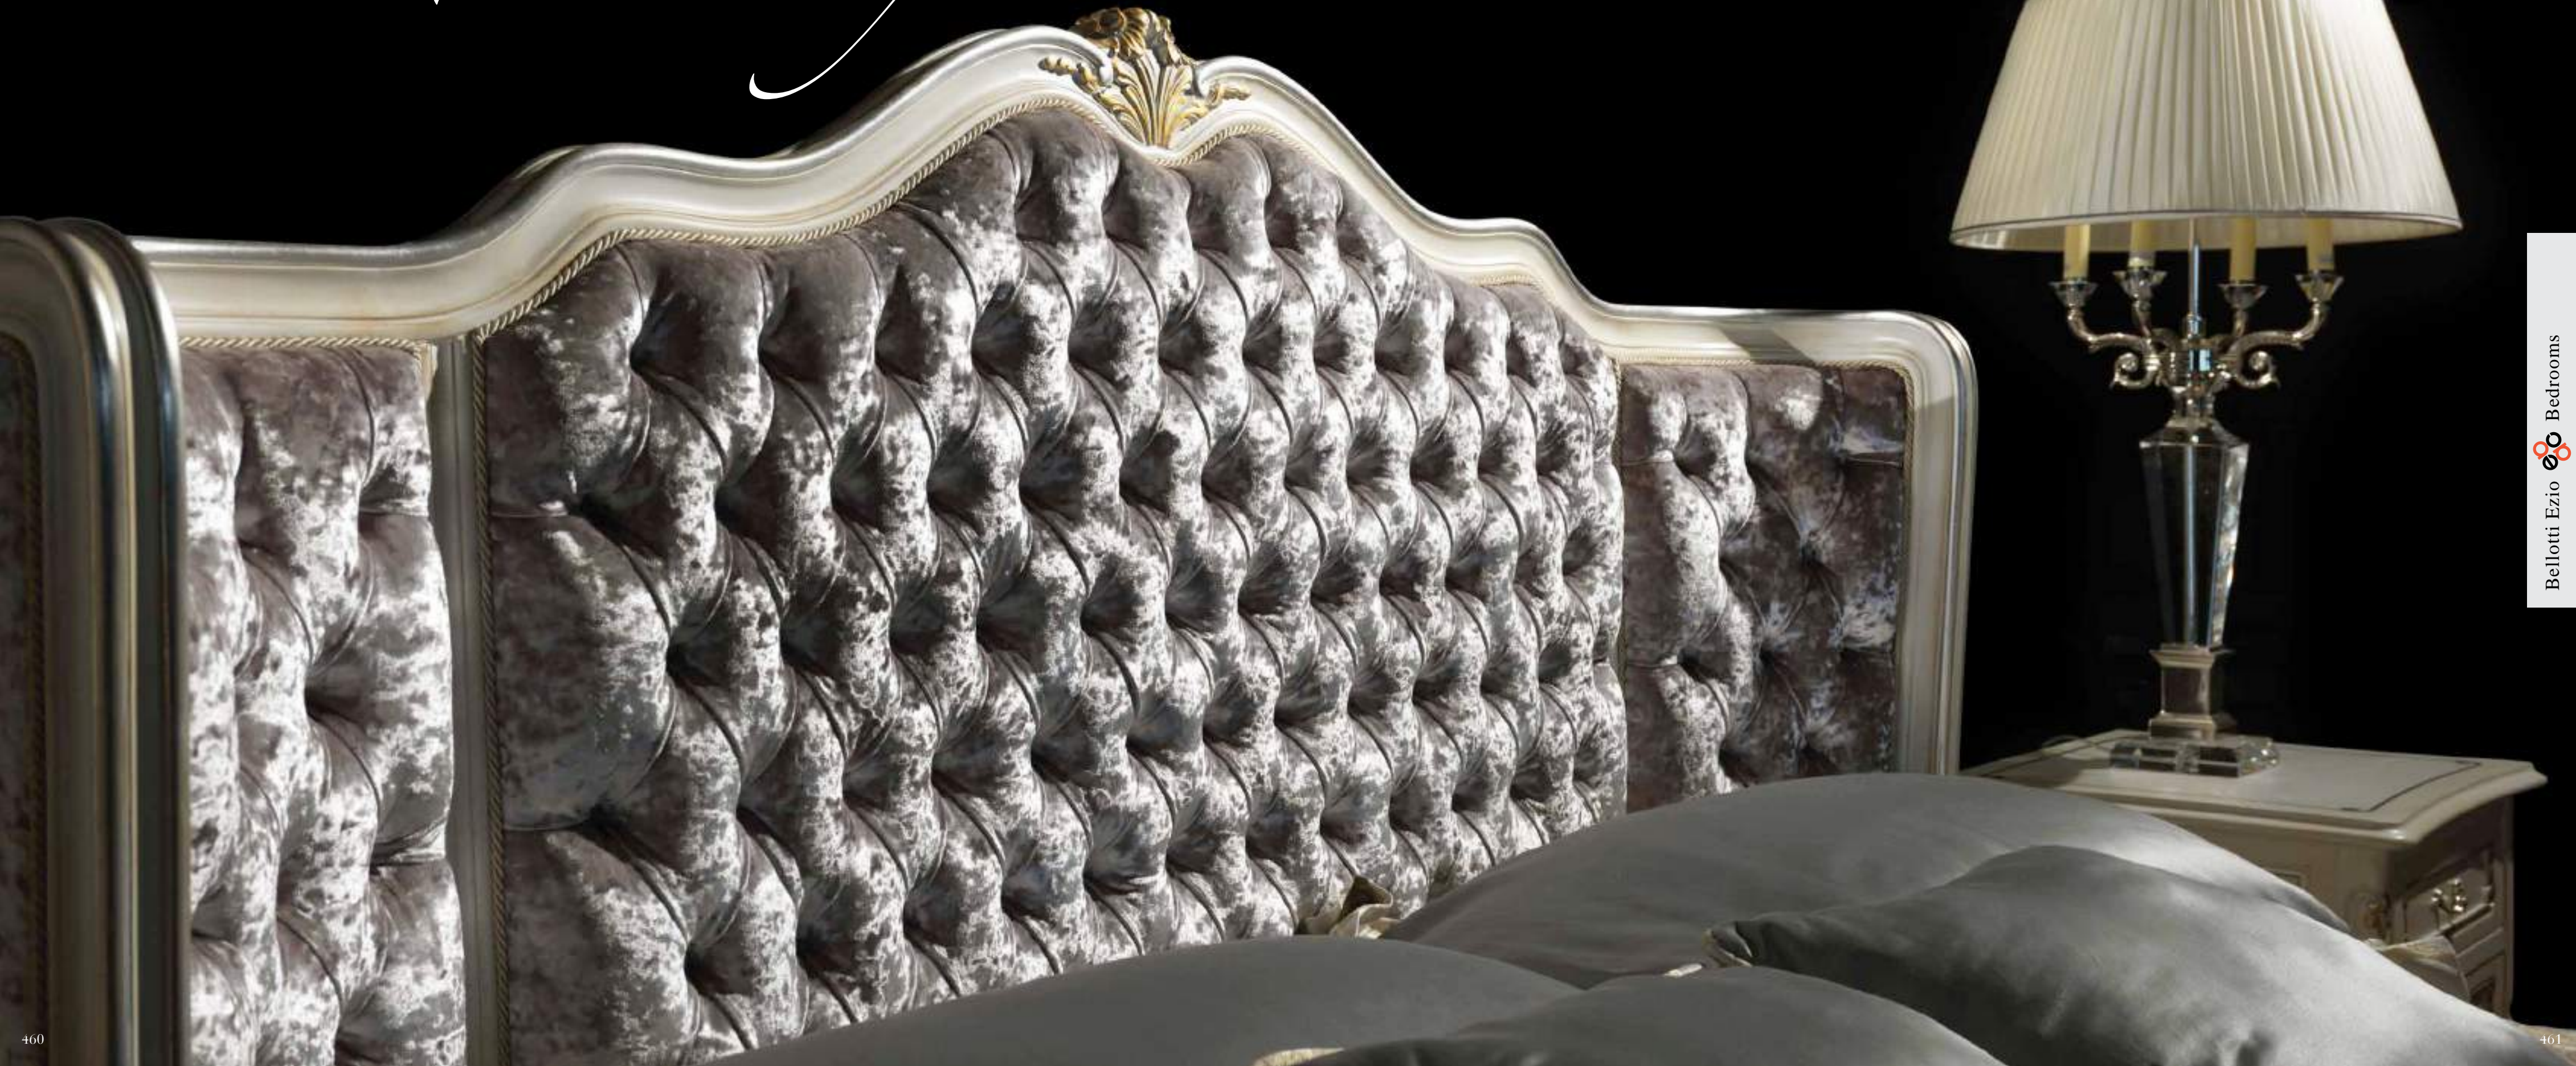

Louis XV Style