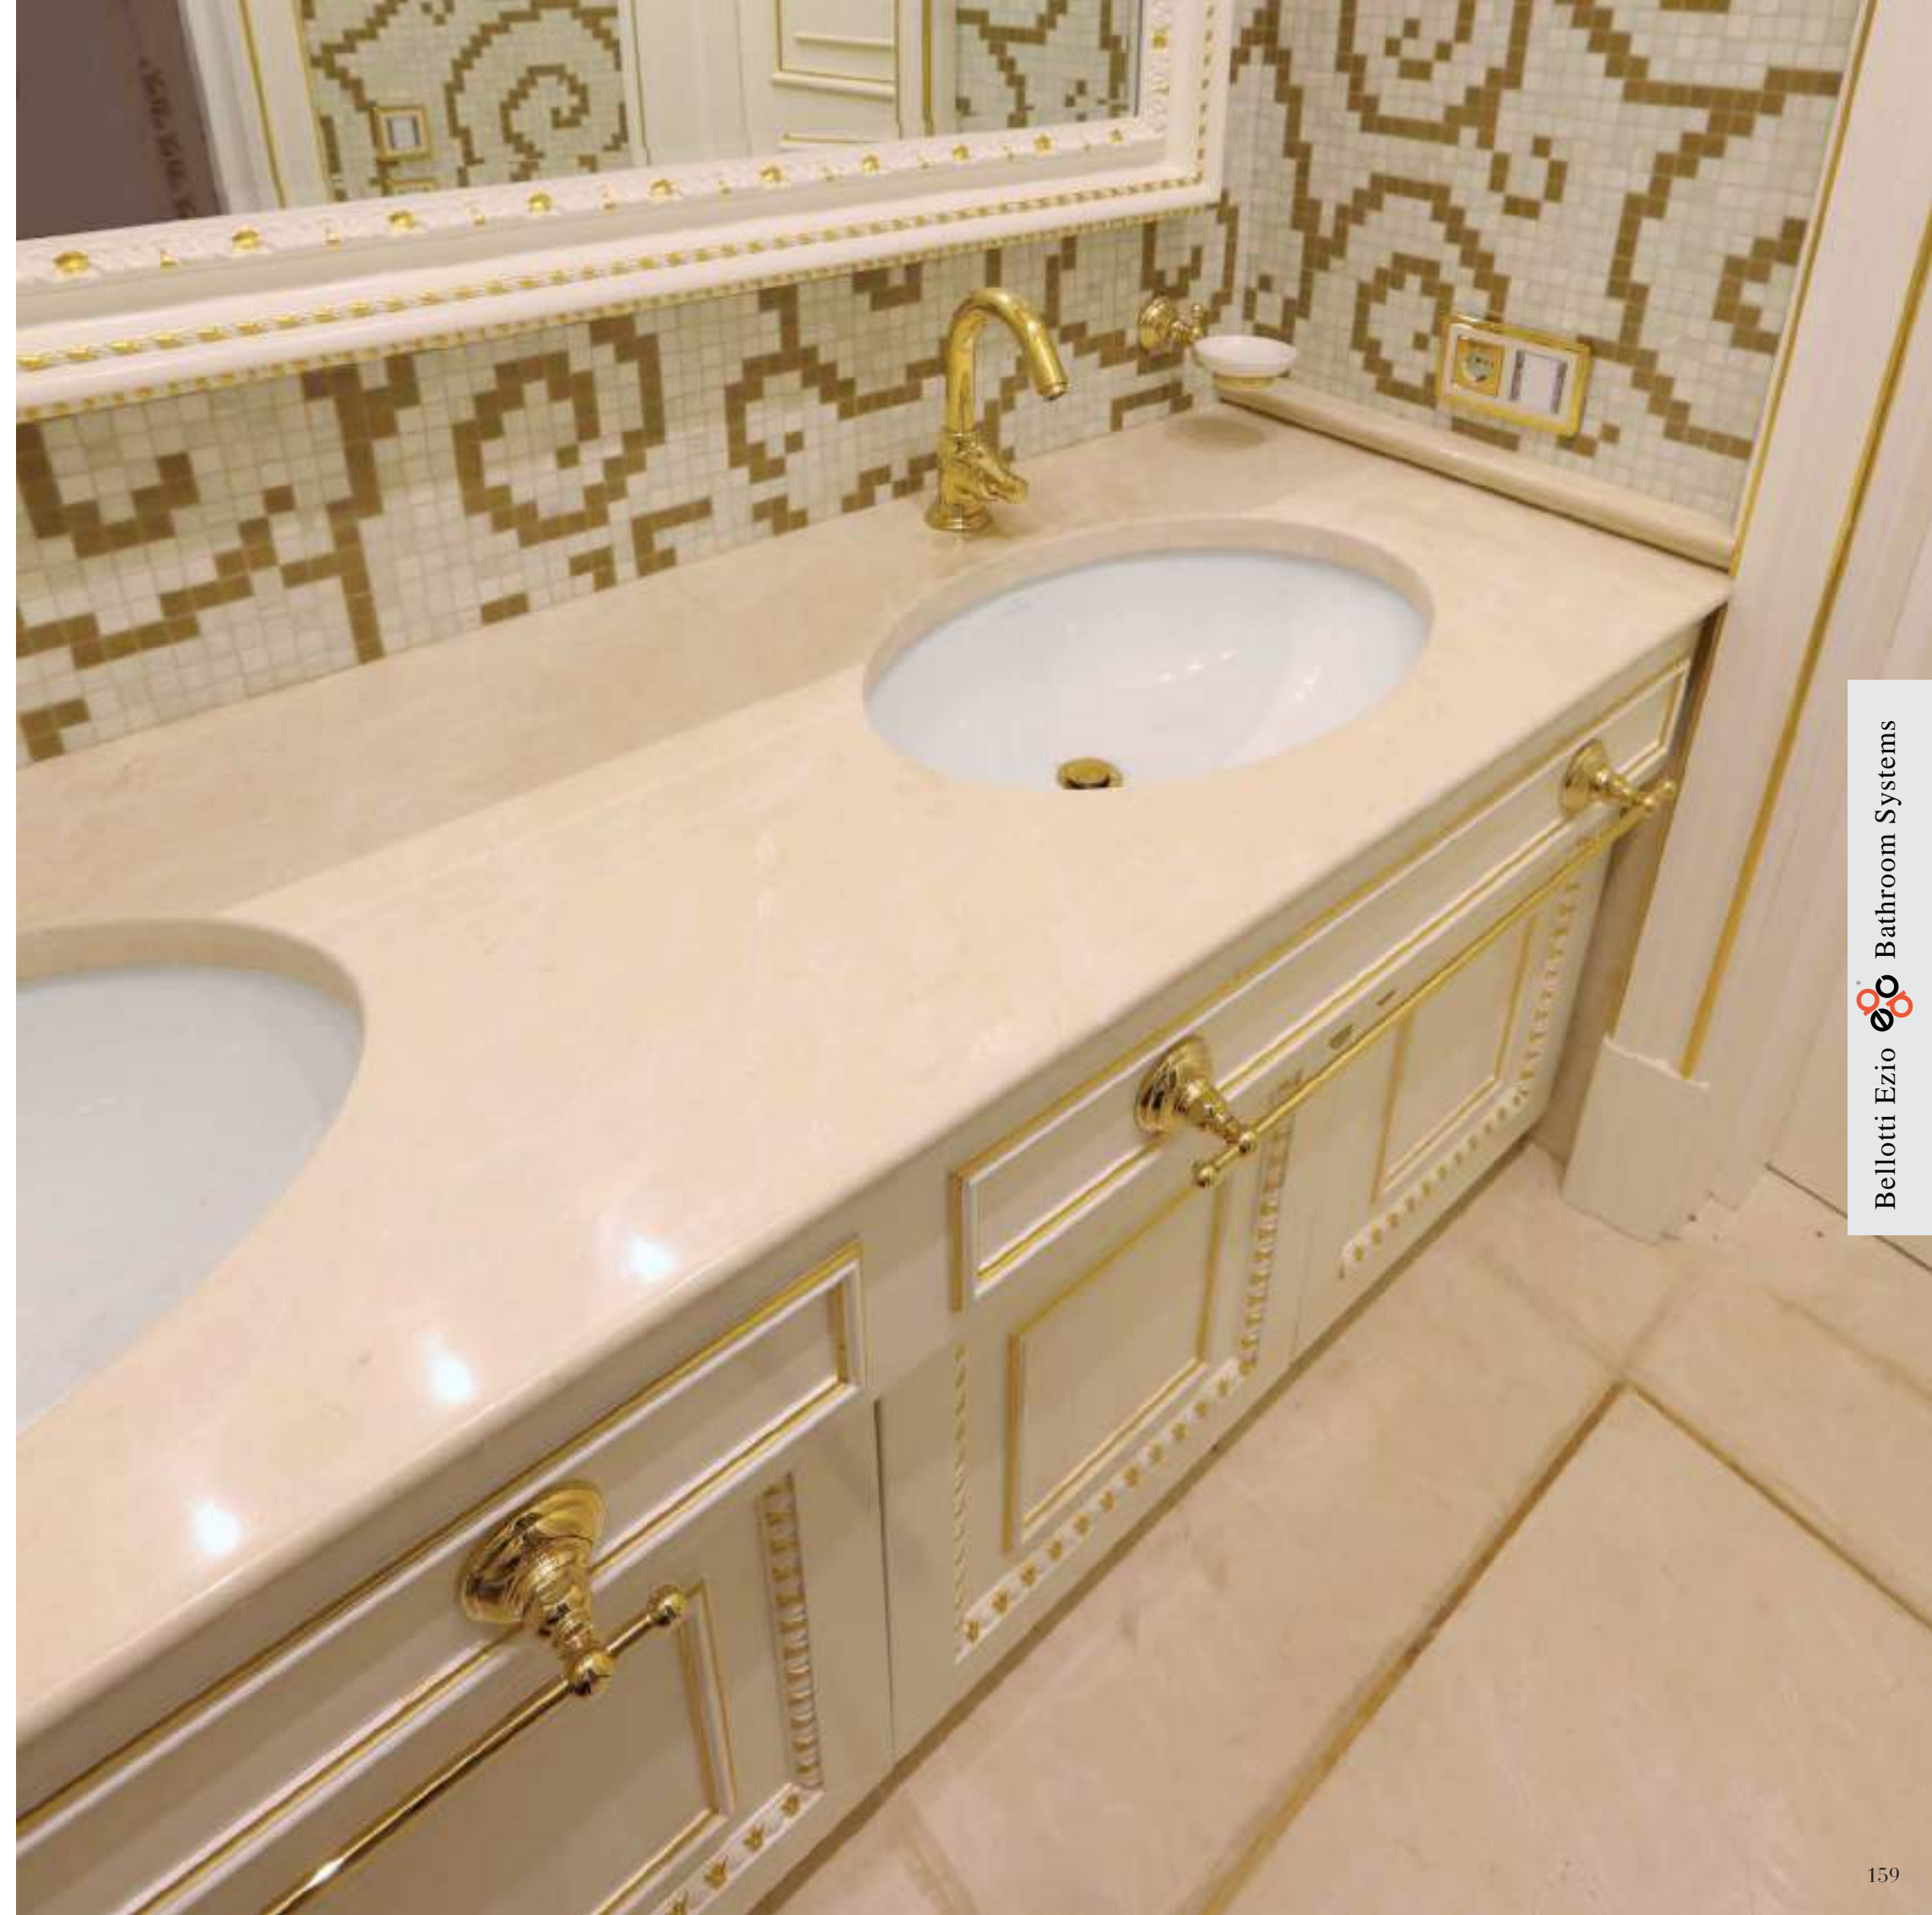

BATHROOM SYSTEMS

art. 9800
Mobile bagno laccato con dettagli oro foglia
Bathroom cabinet lacquered with gold leaf details
cm. 160 * 65 * h. 85

art. 9801
Specchiera
Mirror
cm. 150 * h. 230

art. 9810
Mobile bagno laccato con dettagli oro foglia
Bathroom cabinet lacquered with gold leaf details
cm. 200 * 65 * h. 85

art. 9811
Specchiera
Mirror
cm. 180 * h. 185

art. 9820
Mobile bagno laccato con dettagli oro foglia
Bathroom cabinet lacquered with gold leaf details
cm. 130 * 65 * h. 85

art. 9821
Specchiera
Mirror
cm. 120 * h. 140

art. 9830
 Mobile bagno in finitura noce patinato con oro foglia
Bathroom cabinet stained walnut finished with gold leaf details
 cm. 135 * 65 * h. 85

art. 9831
 Specchiera dorata
Gilded mirror
 cm. 120 * h. 180