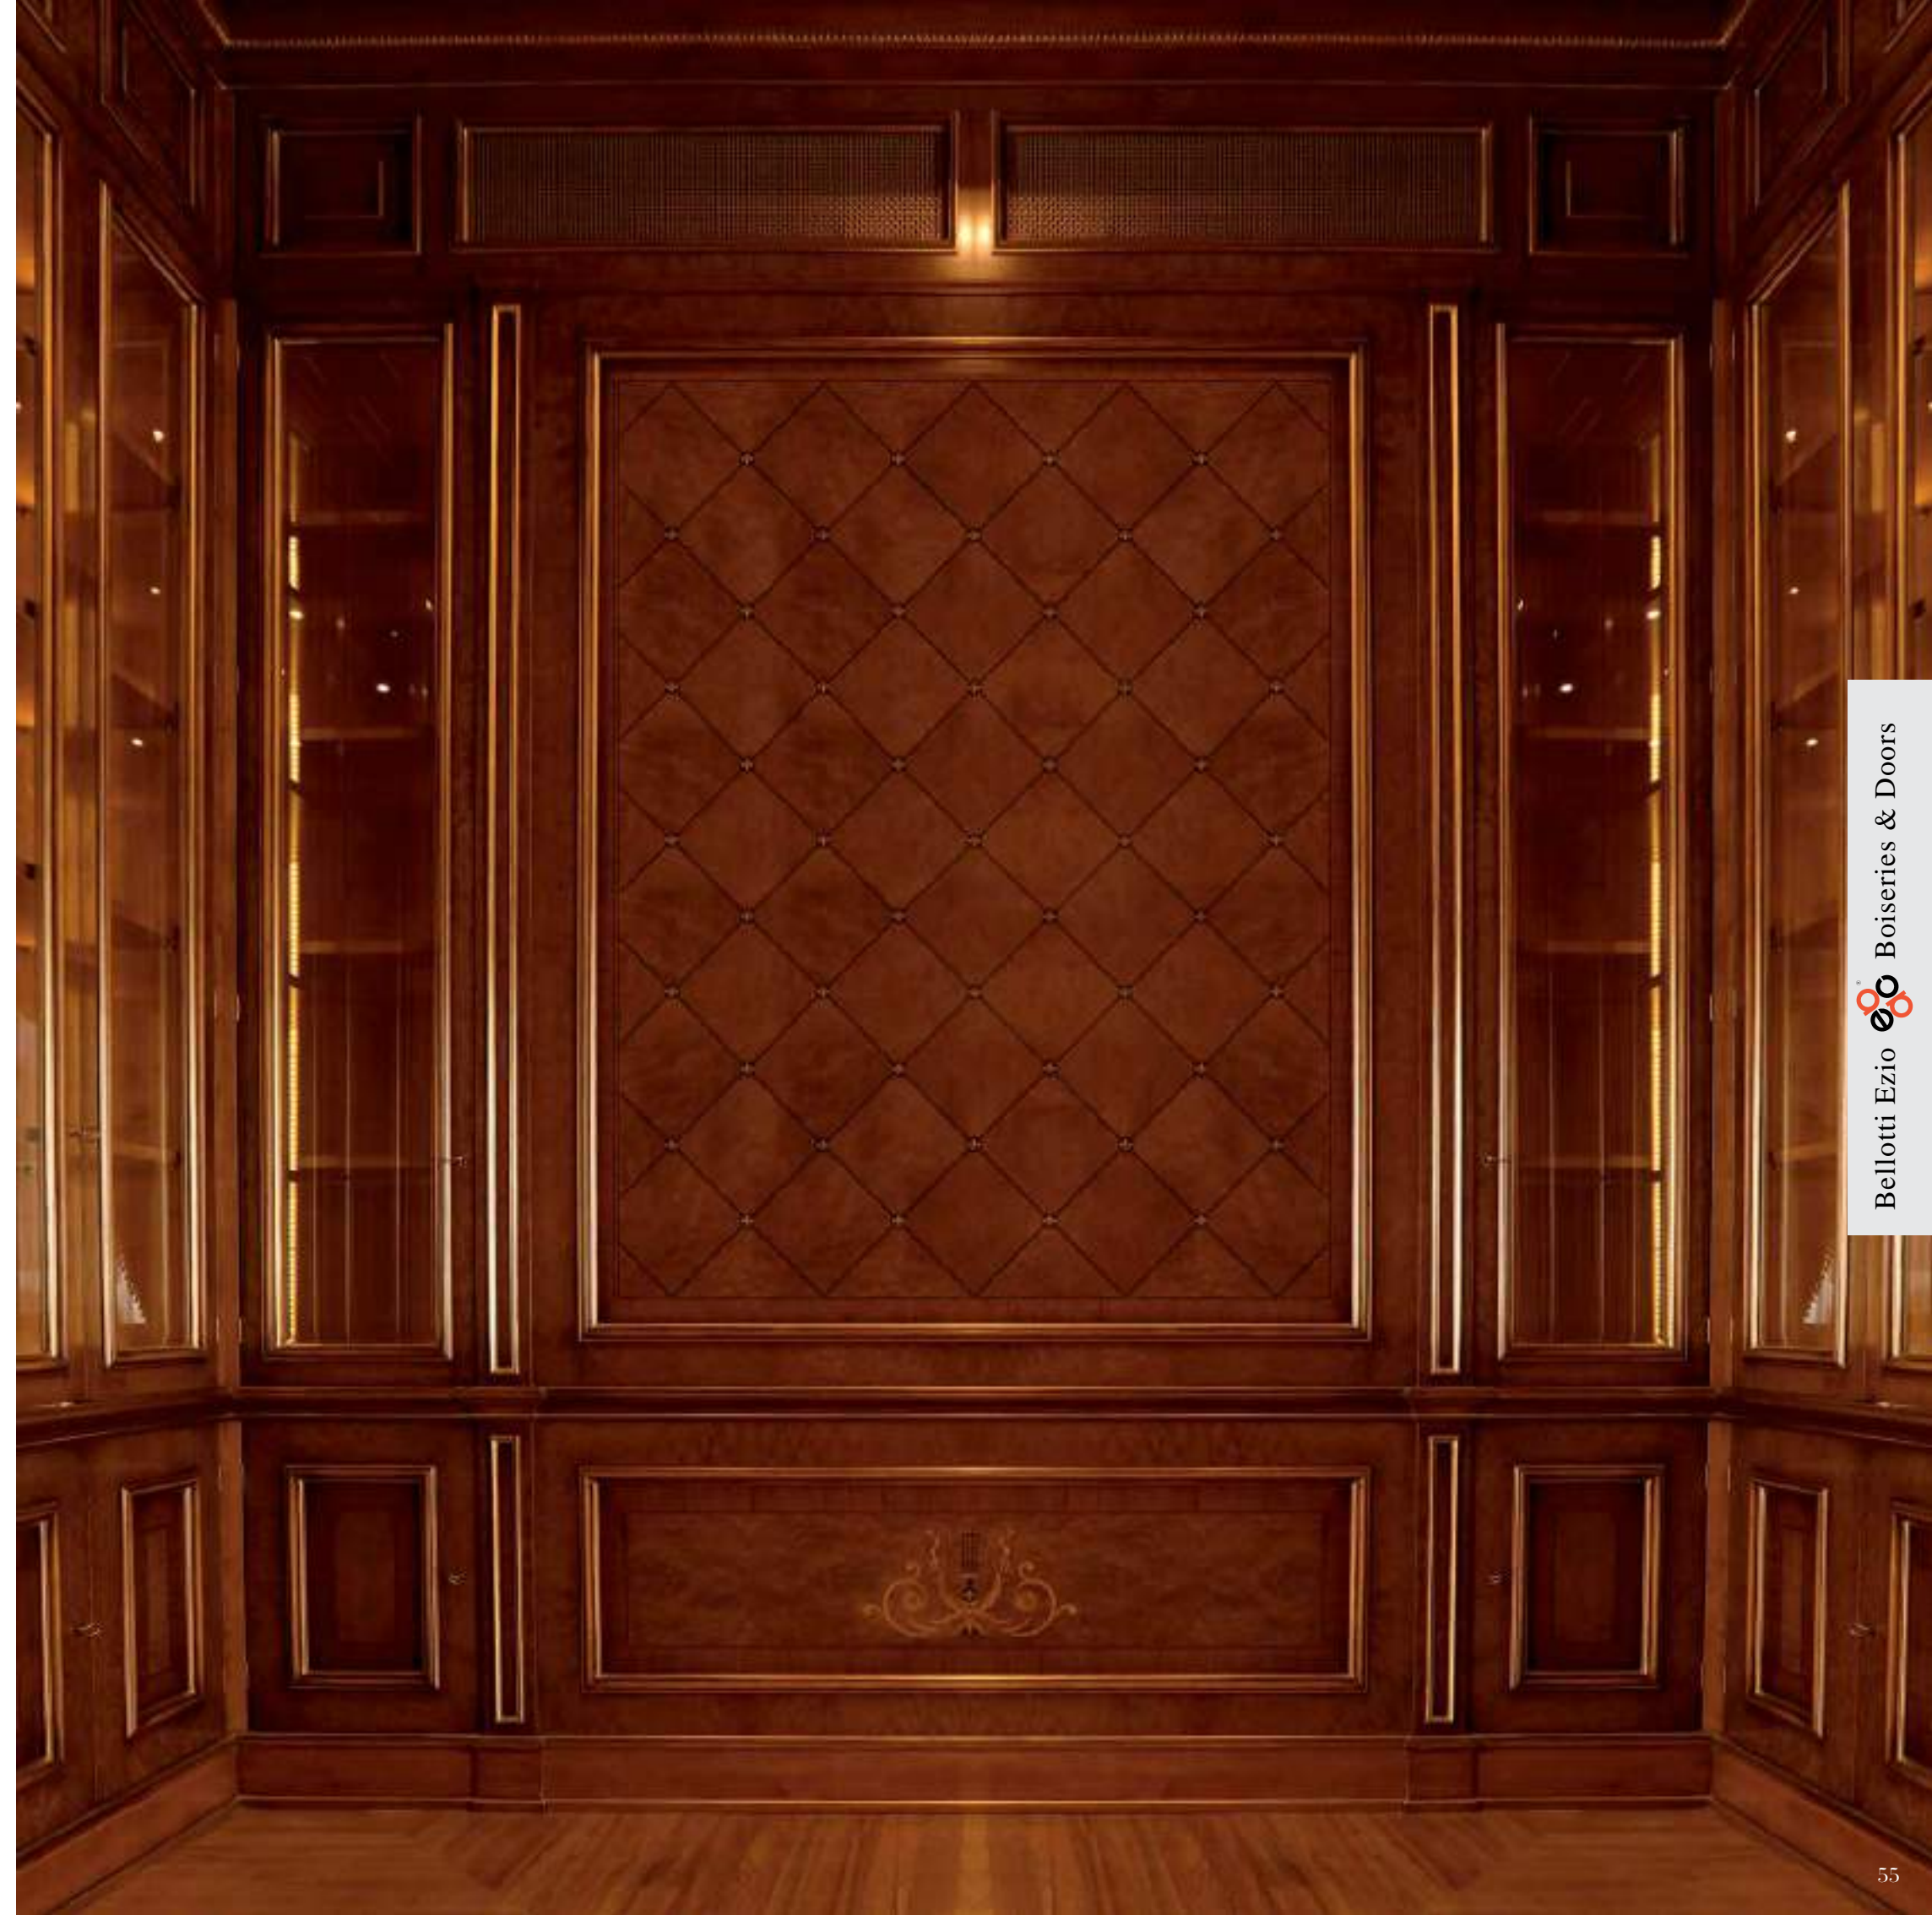

B BOISERIE 9550 COLLECTION

Boiserie in radica di madrona con intarsi
Boiserie in madrona briarwood with inlays