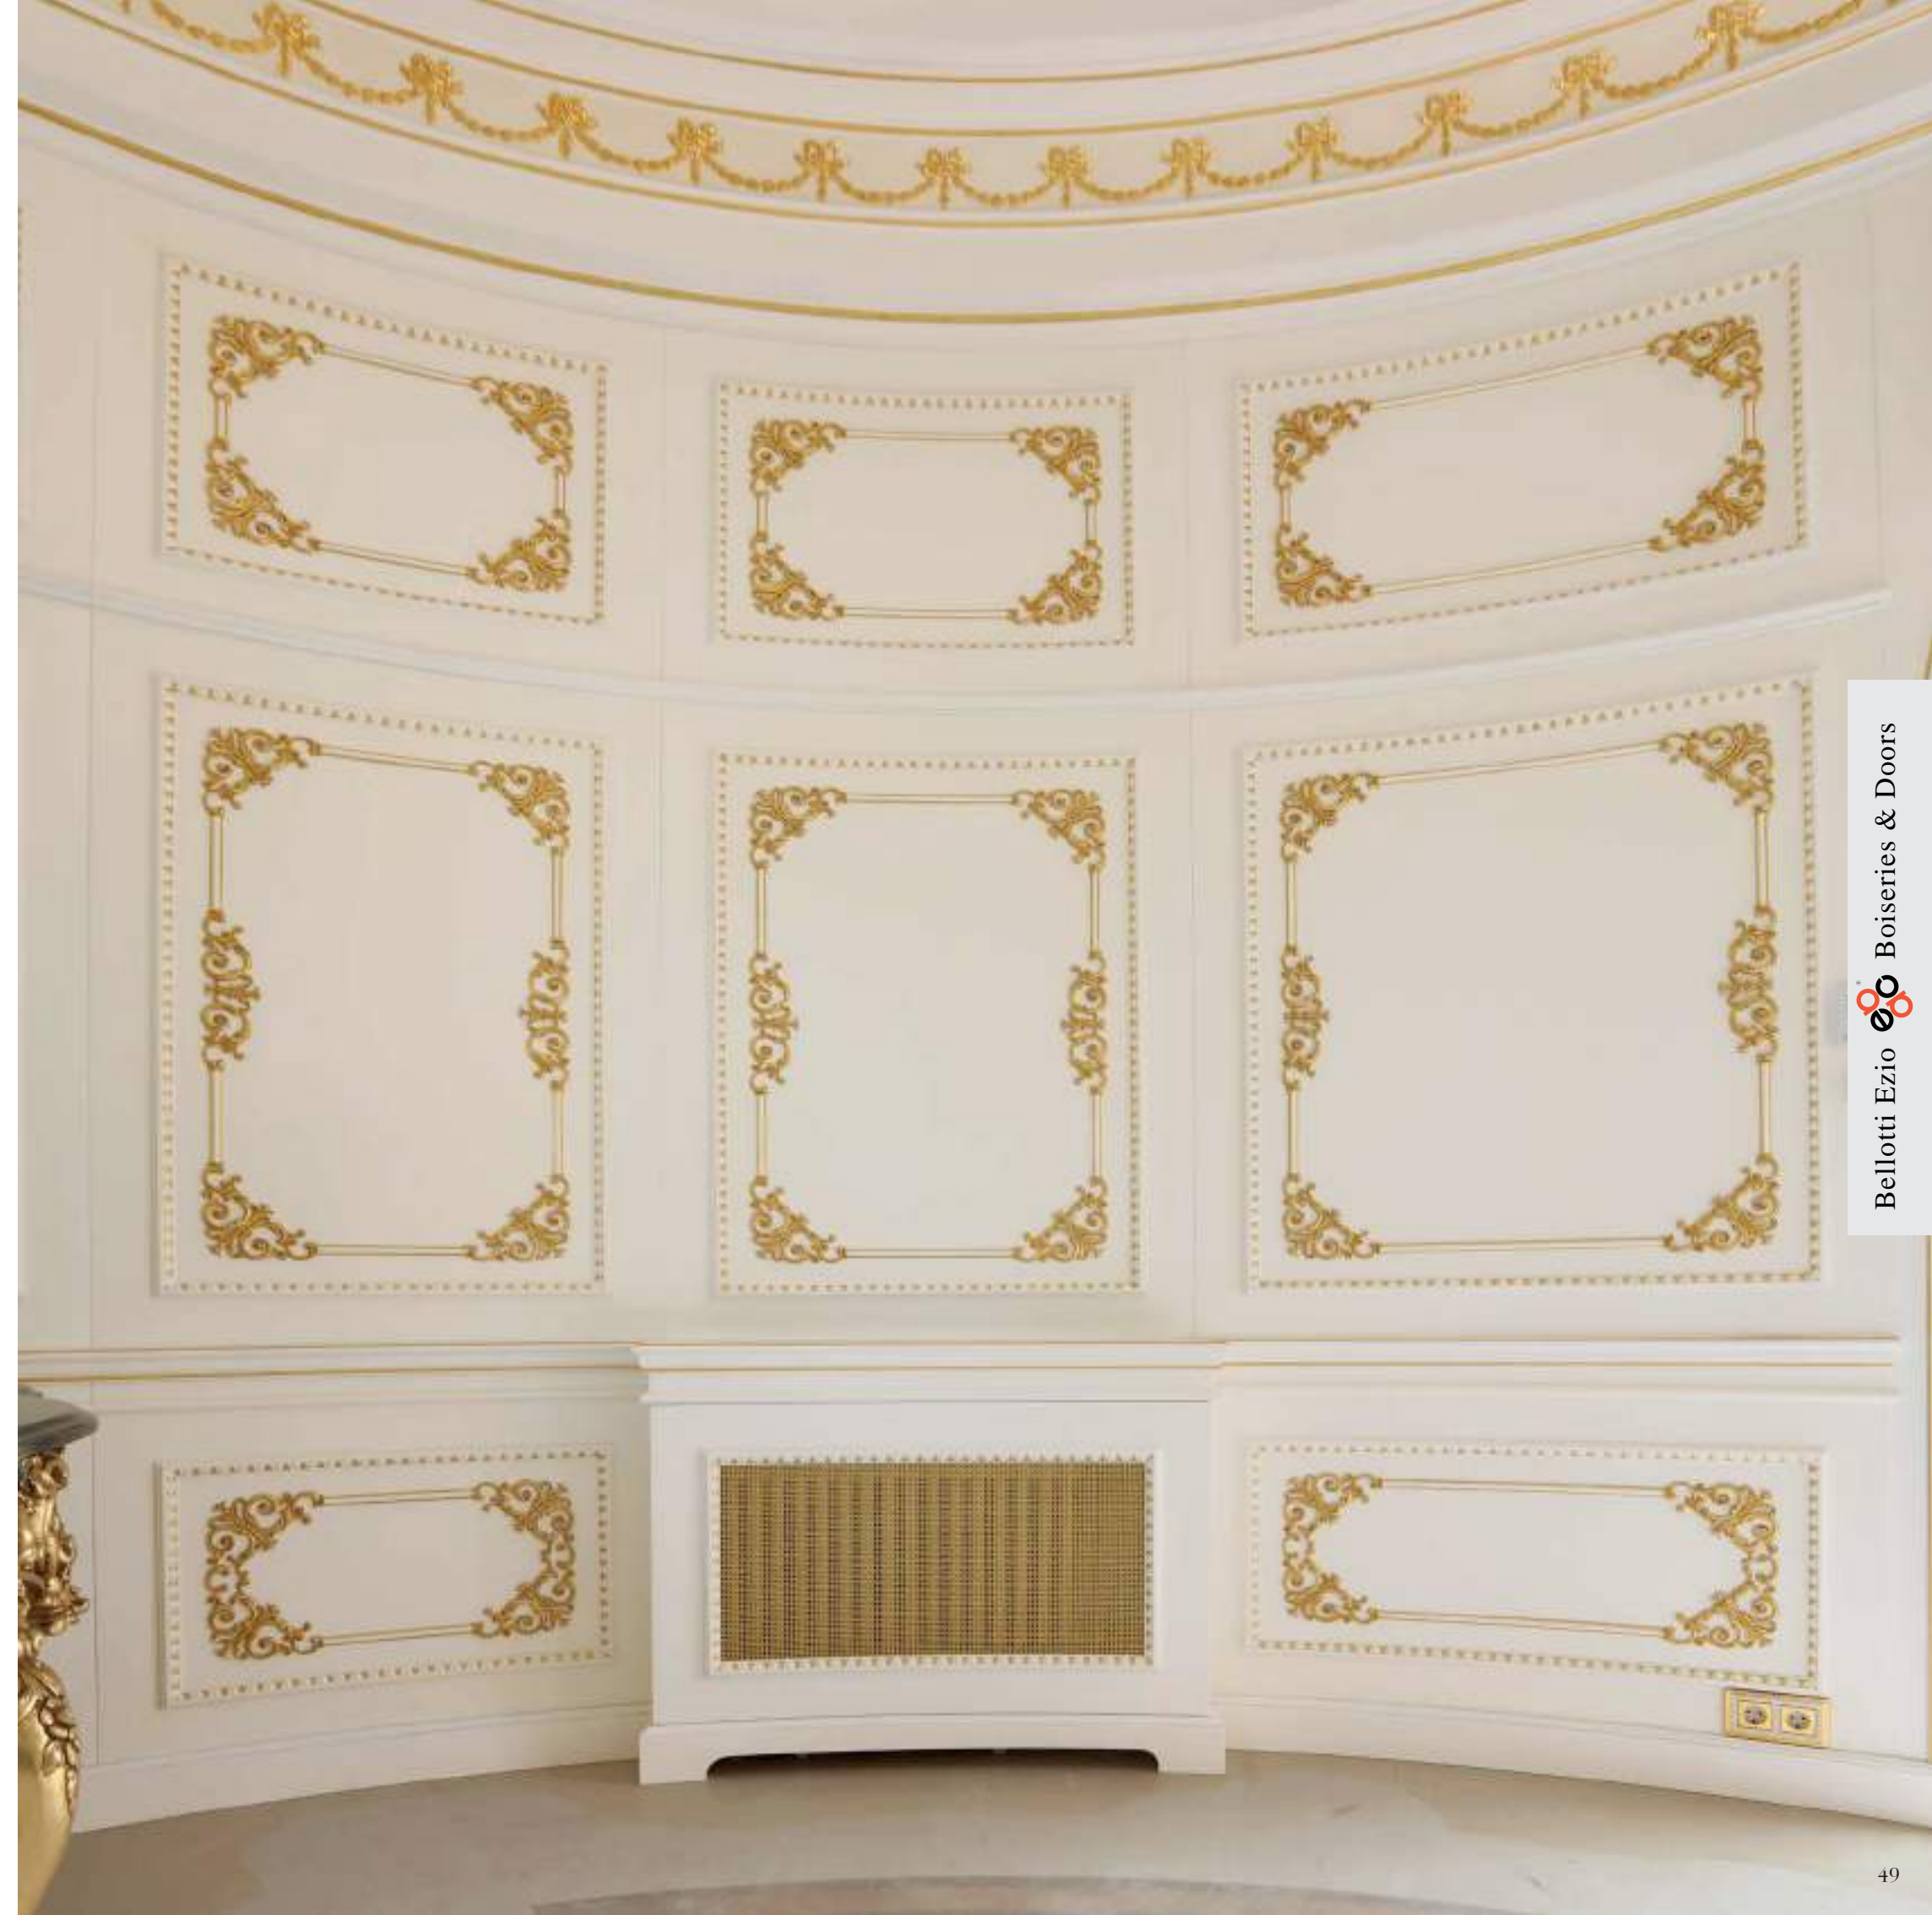

B BOISERIE 9530 COLLECTION