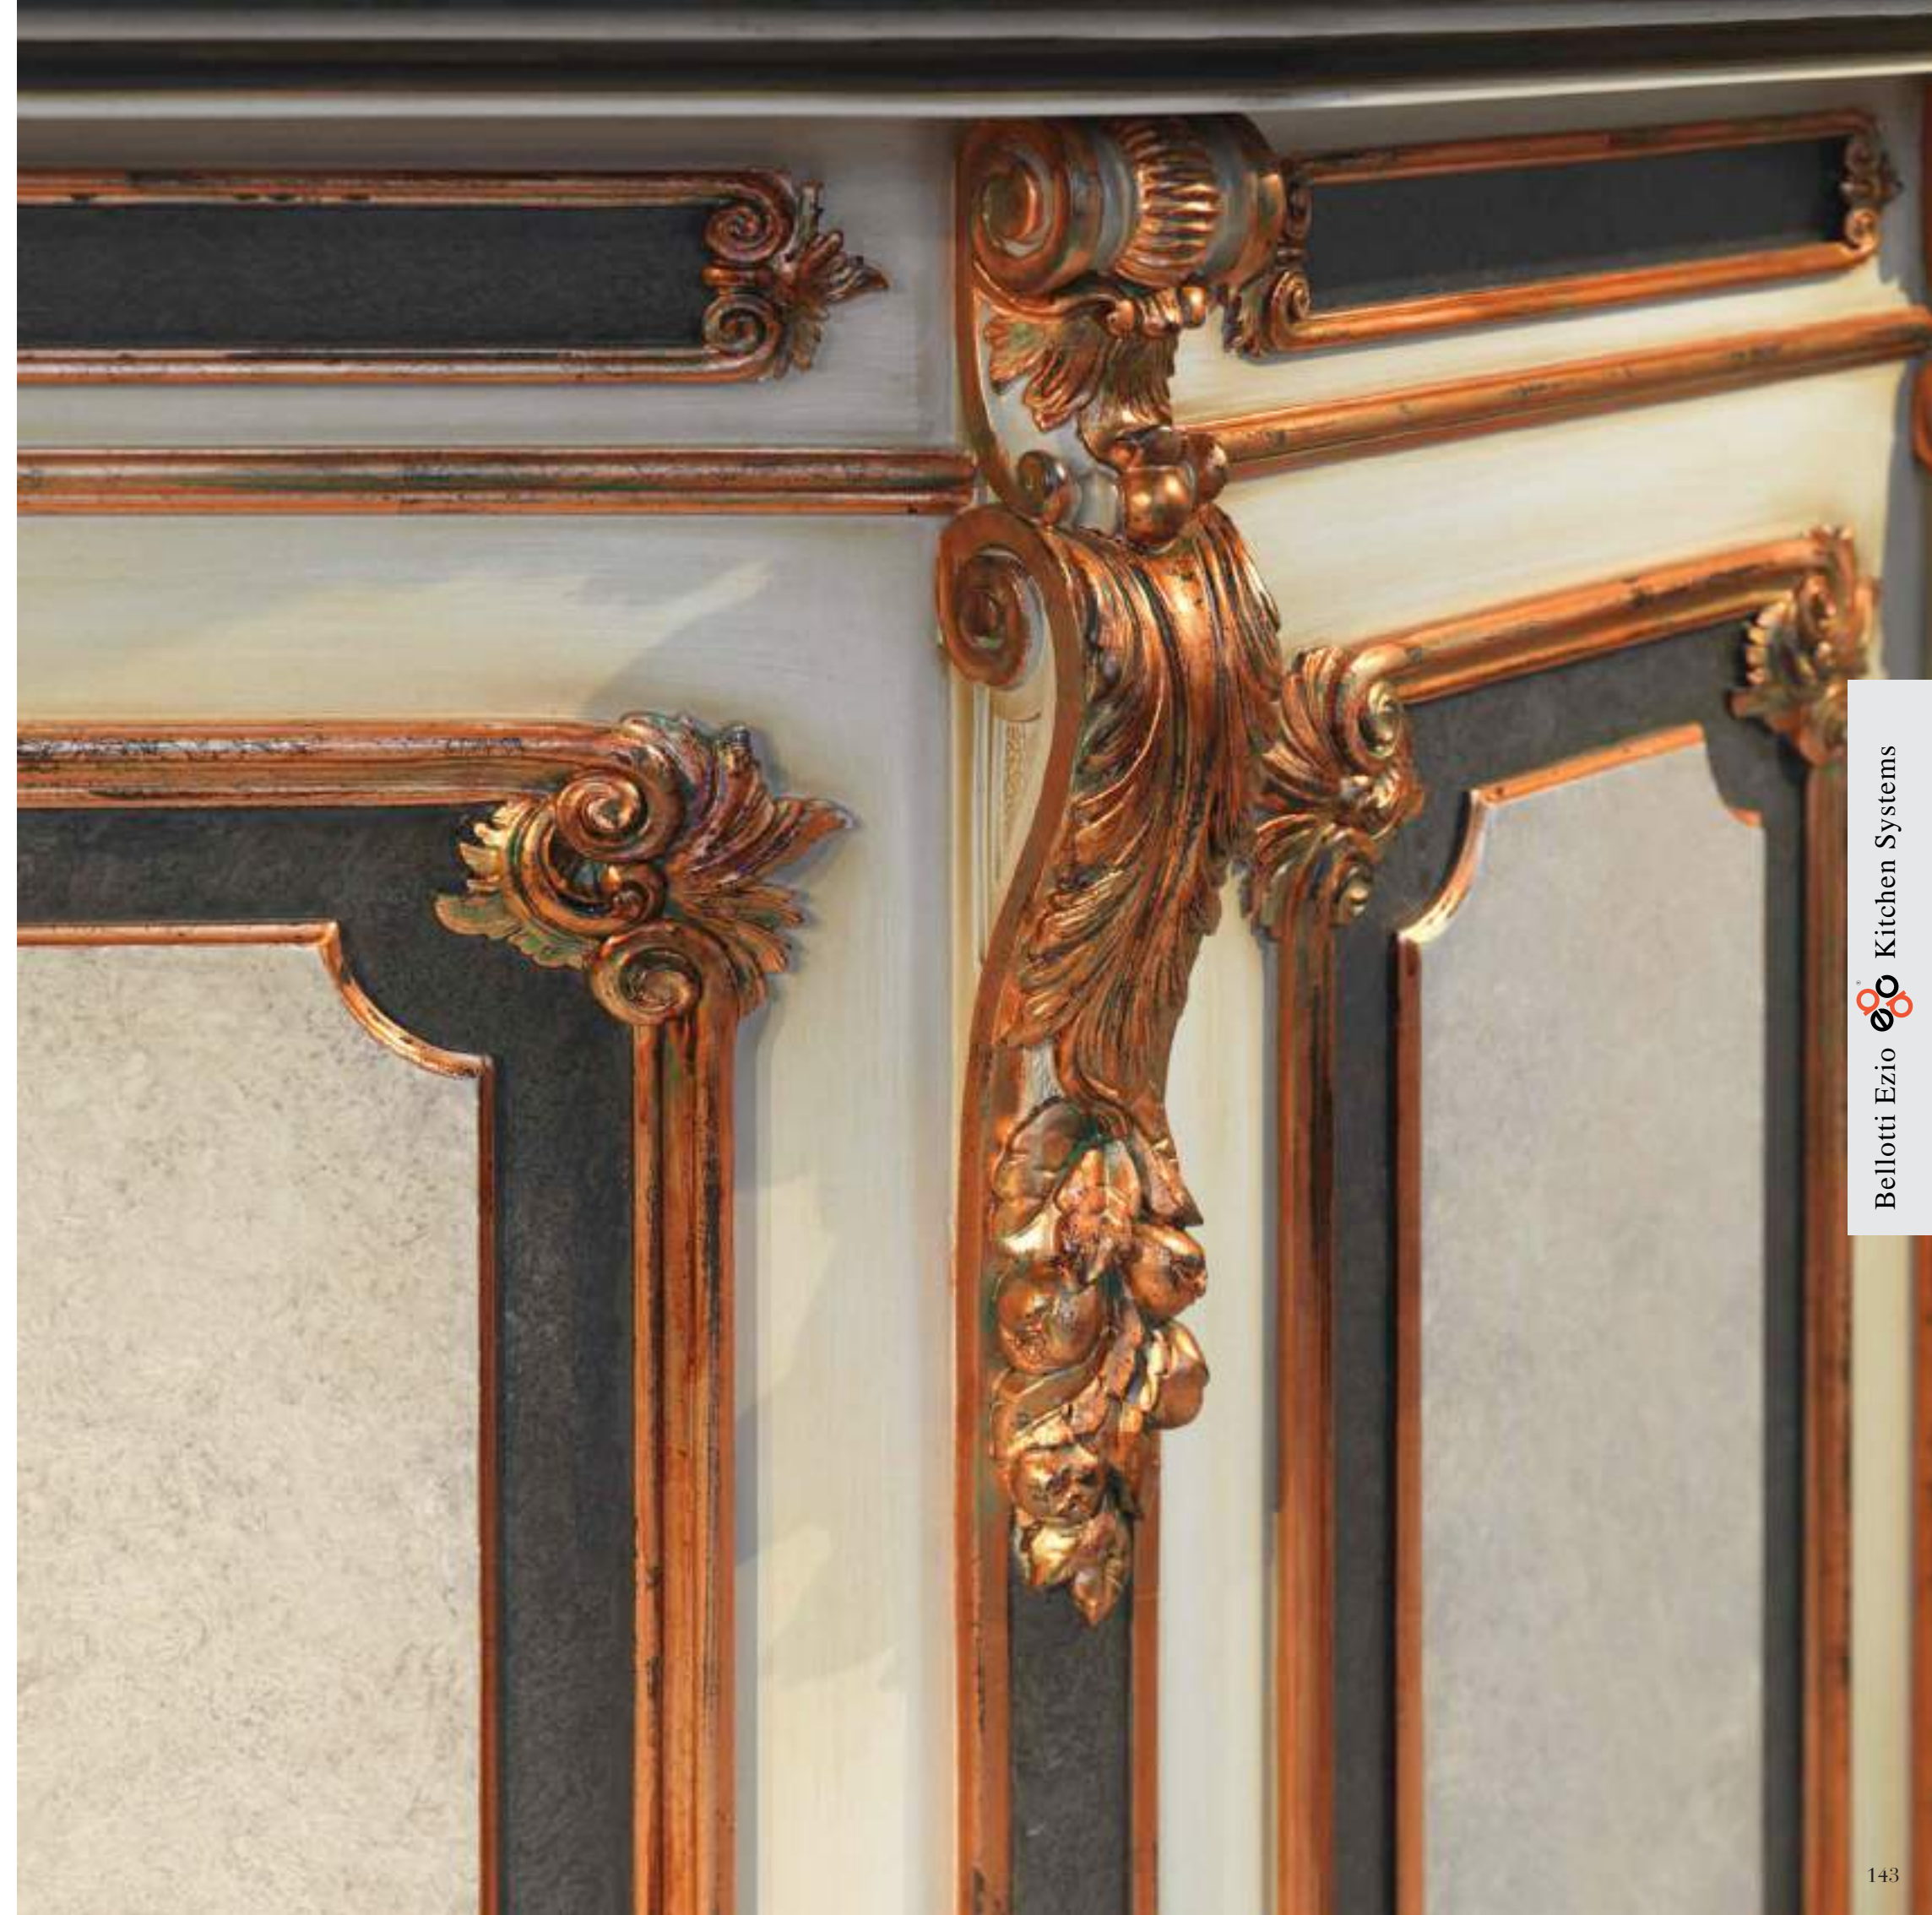

art. 7110 Bancone bar con piano marmo / Cocktail counter with marble top / cm. Ø 260*130*h. 115
art. 7111 Vetrina bar / Cocktail cabinet cm. 240*60* h. 240

Bar Systems

Collection 7100