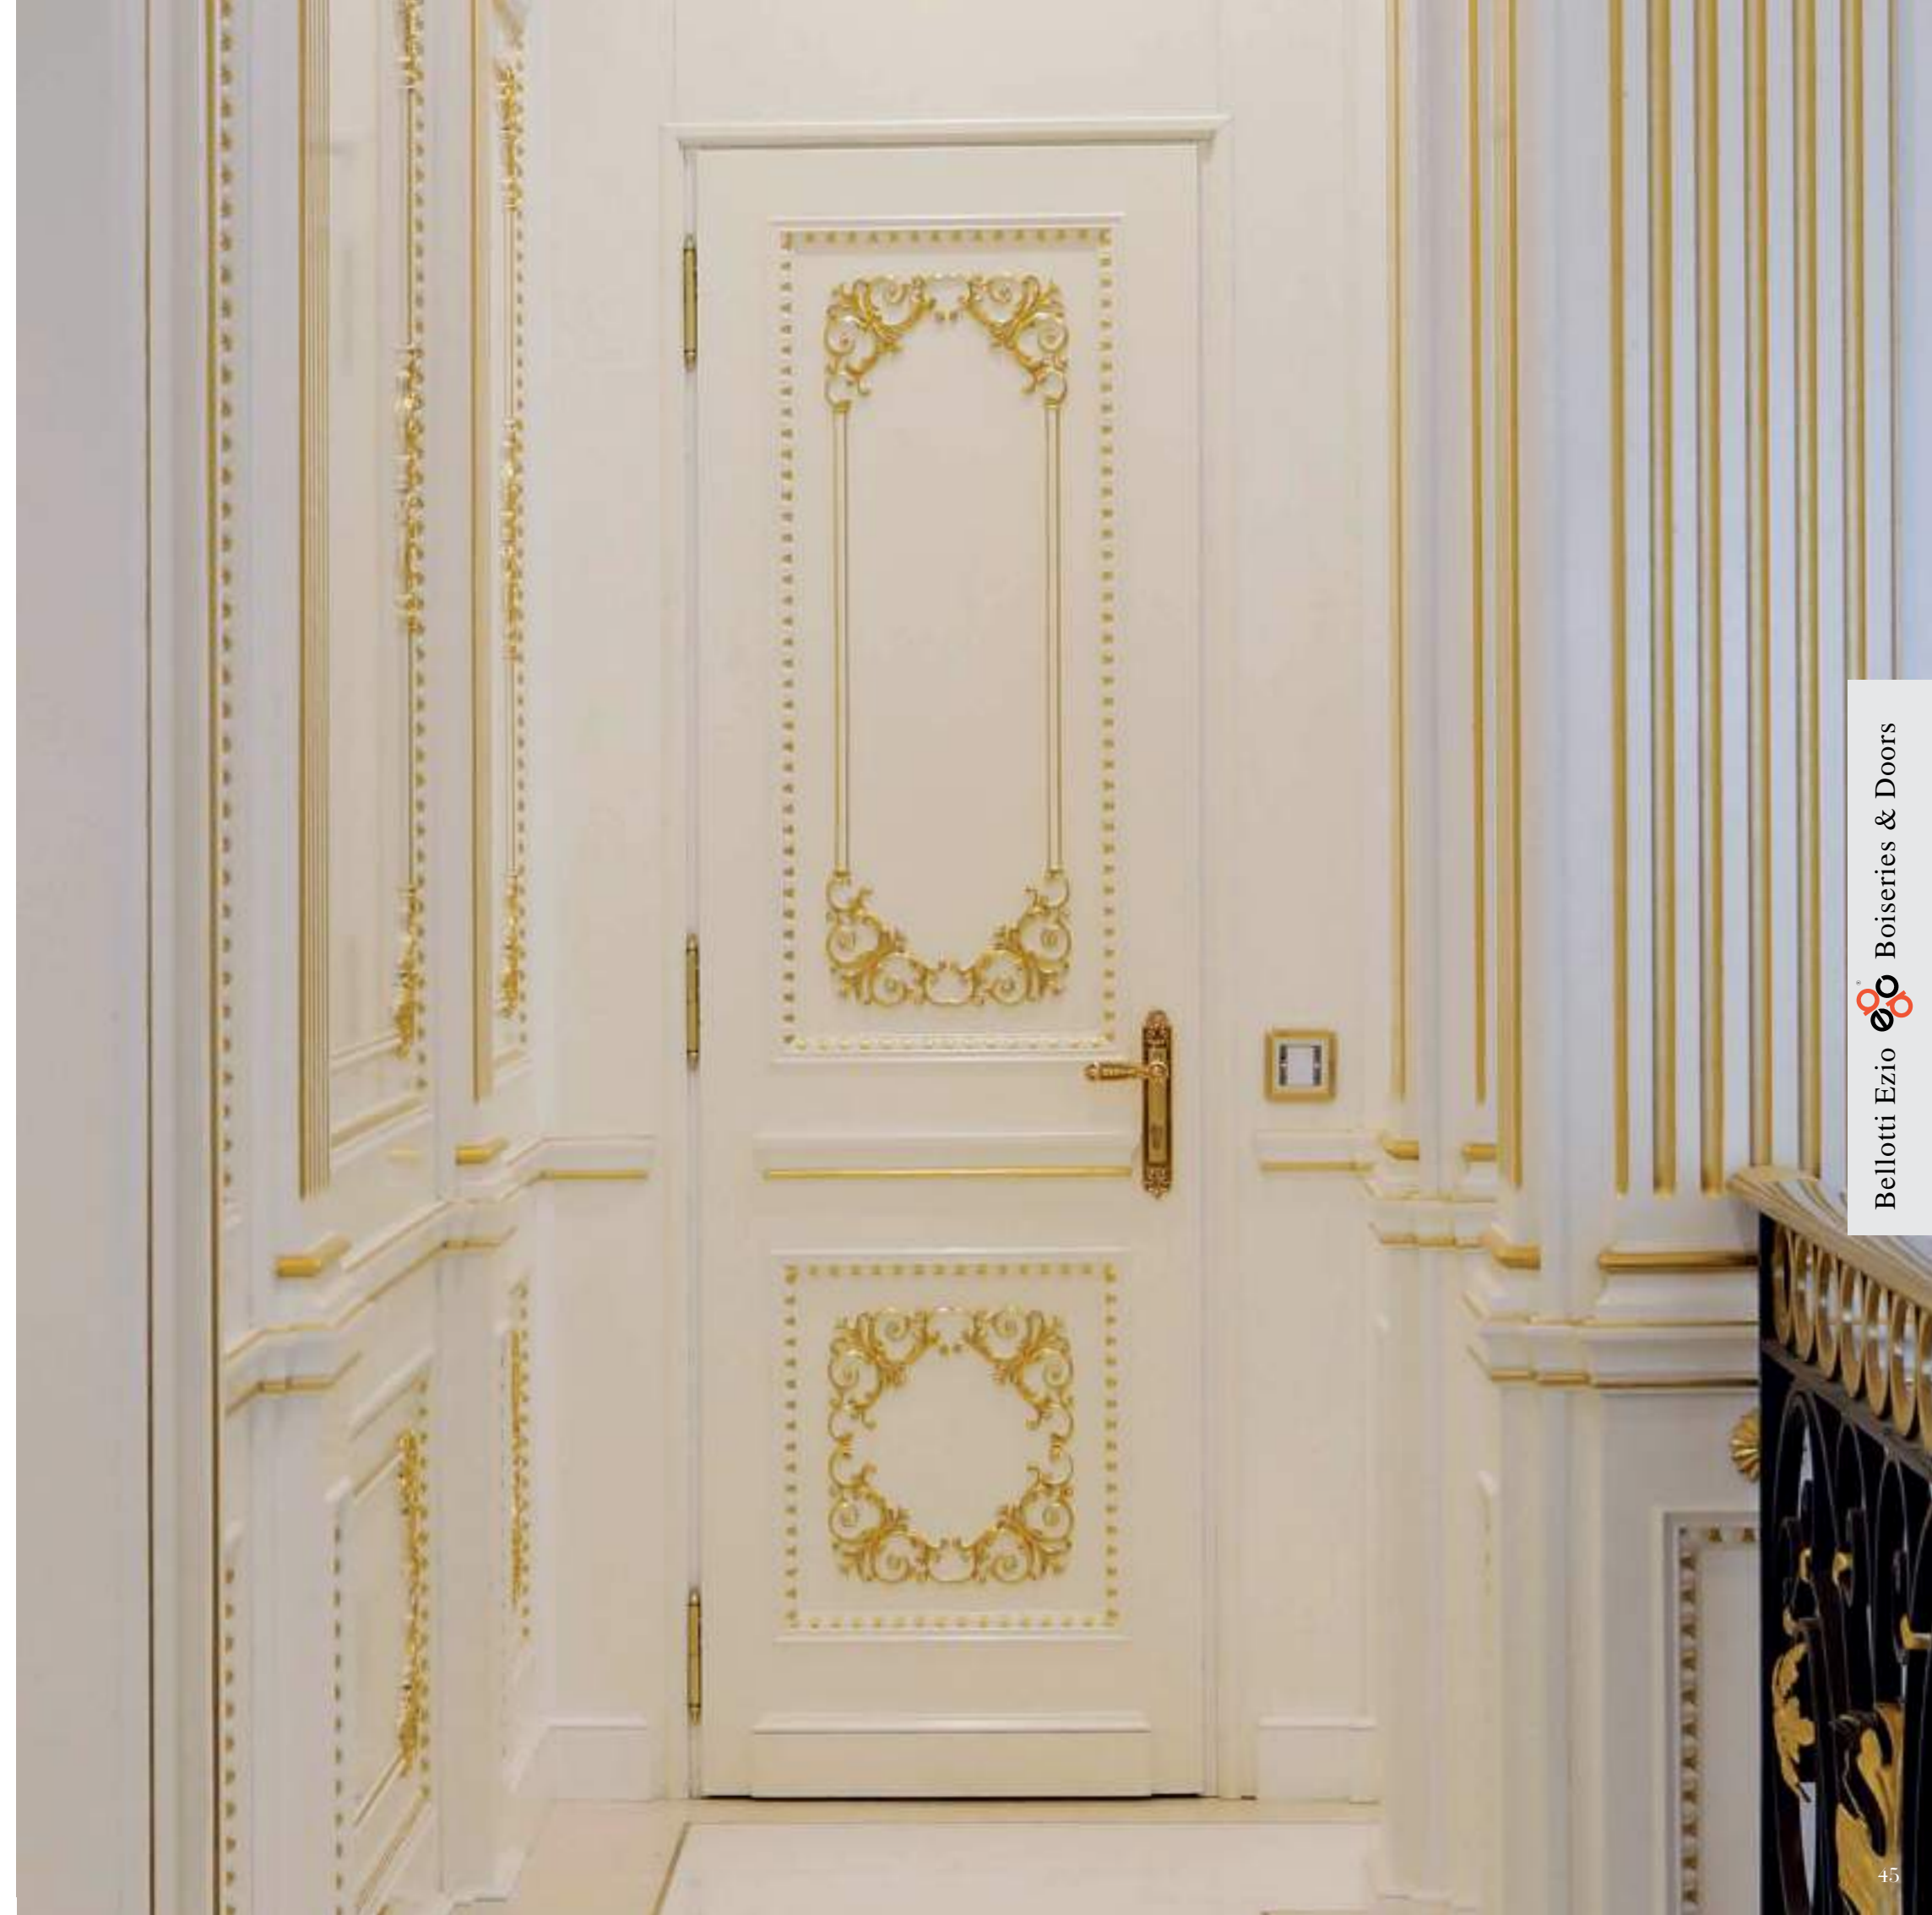

art. 9536
 Pilastro completo di basamento e capitello
Pillar with pedestal and capital
 cm. 38 * h. 300

art. 9511
 Porta singola laccata con dettagli oro foglia
Single door, lacquered with gold leaf details
 cm. 90 * h. 230

art. 9510
 Porta doppia laccata con dettagli oro foglia
Double door, lacquered with gold leaf details
 cm. 170 * h. 230

art. 9512
 Colonna semicircolare completa di capitello
Semicircular column complete of capital
 cm. 32 * h. 245 (raggio colonna - radius of column cm. 10,5)

B BOISERIE 9560 COLLECTION

B BOISERIE 9600 COLLECTION

Boiserie in ciliegio
Boiserie in cherry wood

art. 9606
Porta doppia in ciliegio con pannello intarsiato a schiera
Double door in cherry wood with inlaid panel
cm. 170 * h. 230

art. 9571
Porta singola in radica di frassino con bordura in zebrano
Single door, ash brierwood with zebano details
cm. 90 * h. 230

art. 9541
Porta singola laccata con dettagli oro foglia
Single door lacquered with gold leaf details
cm. 80 * h. 220