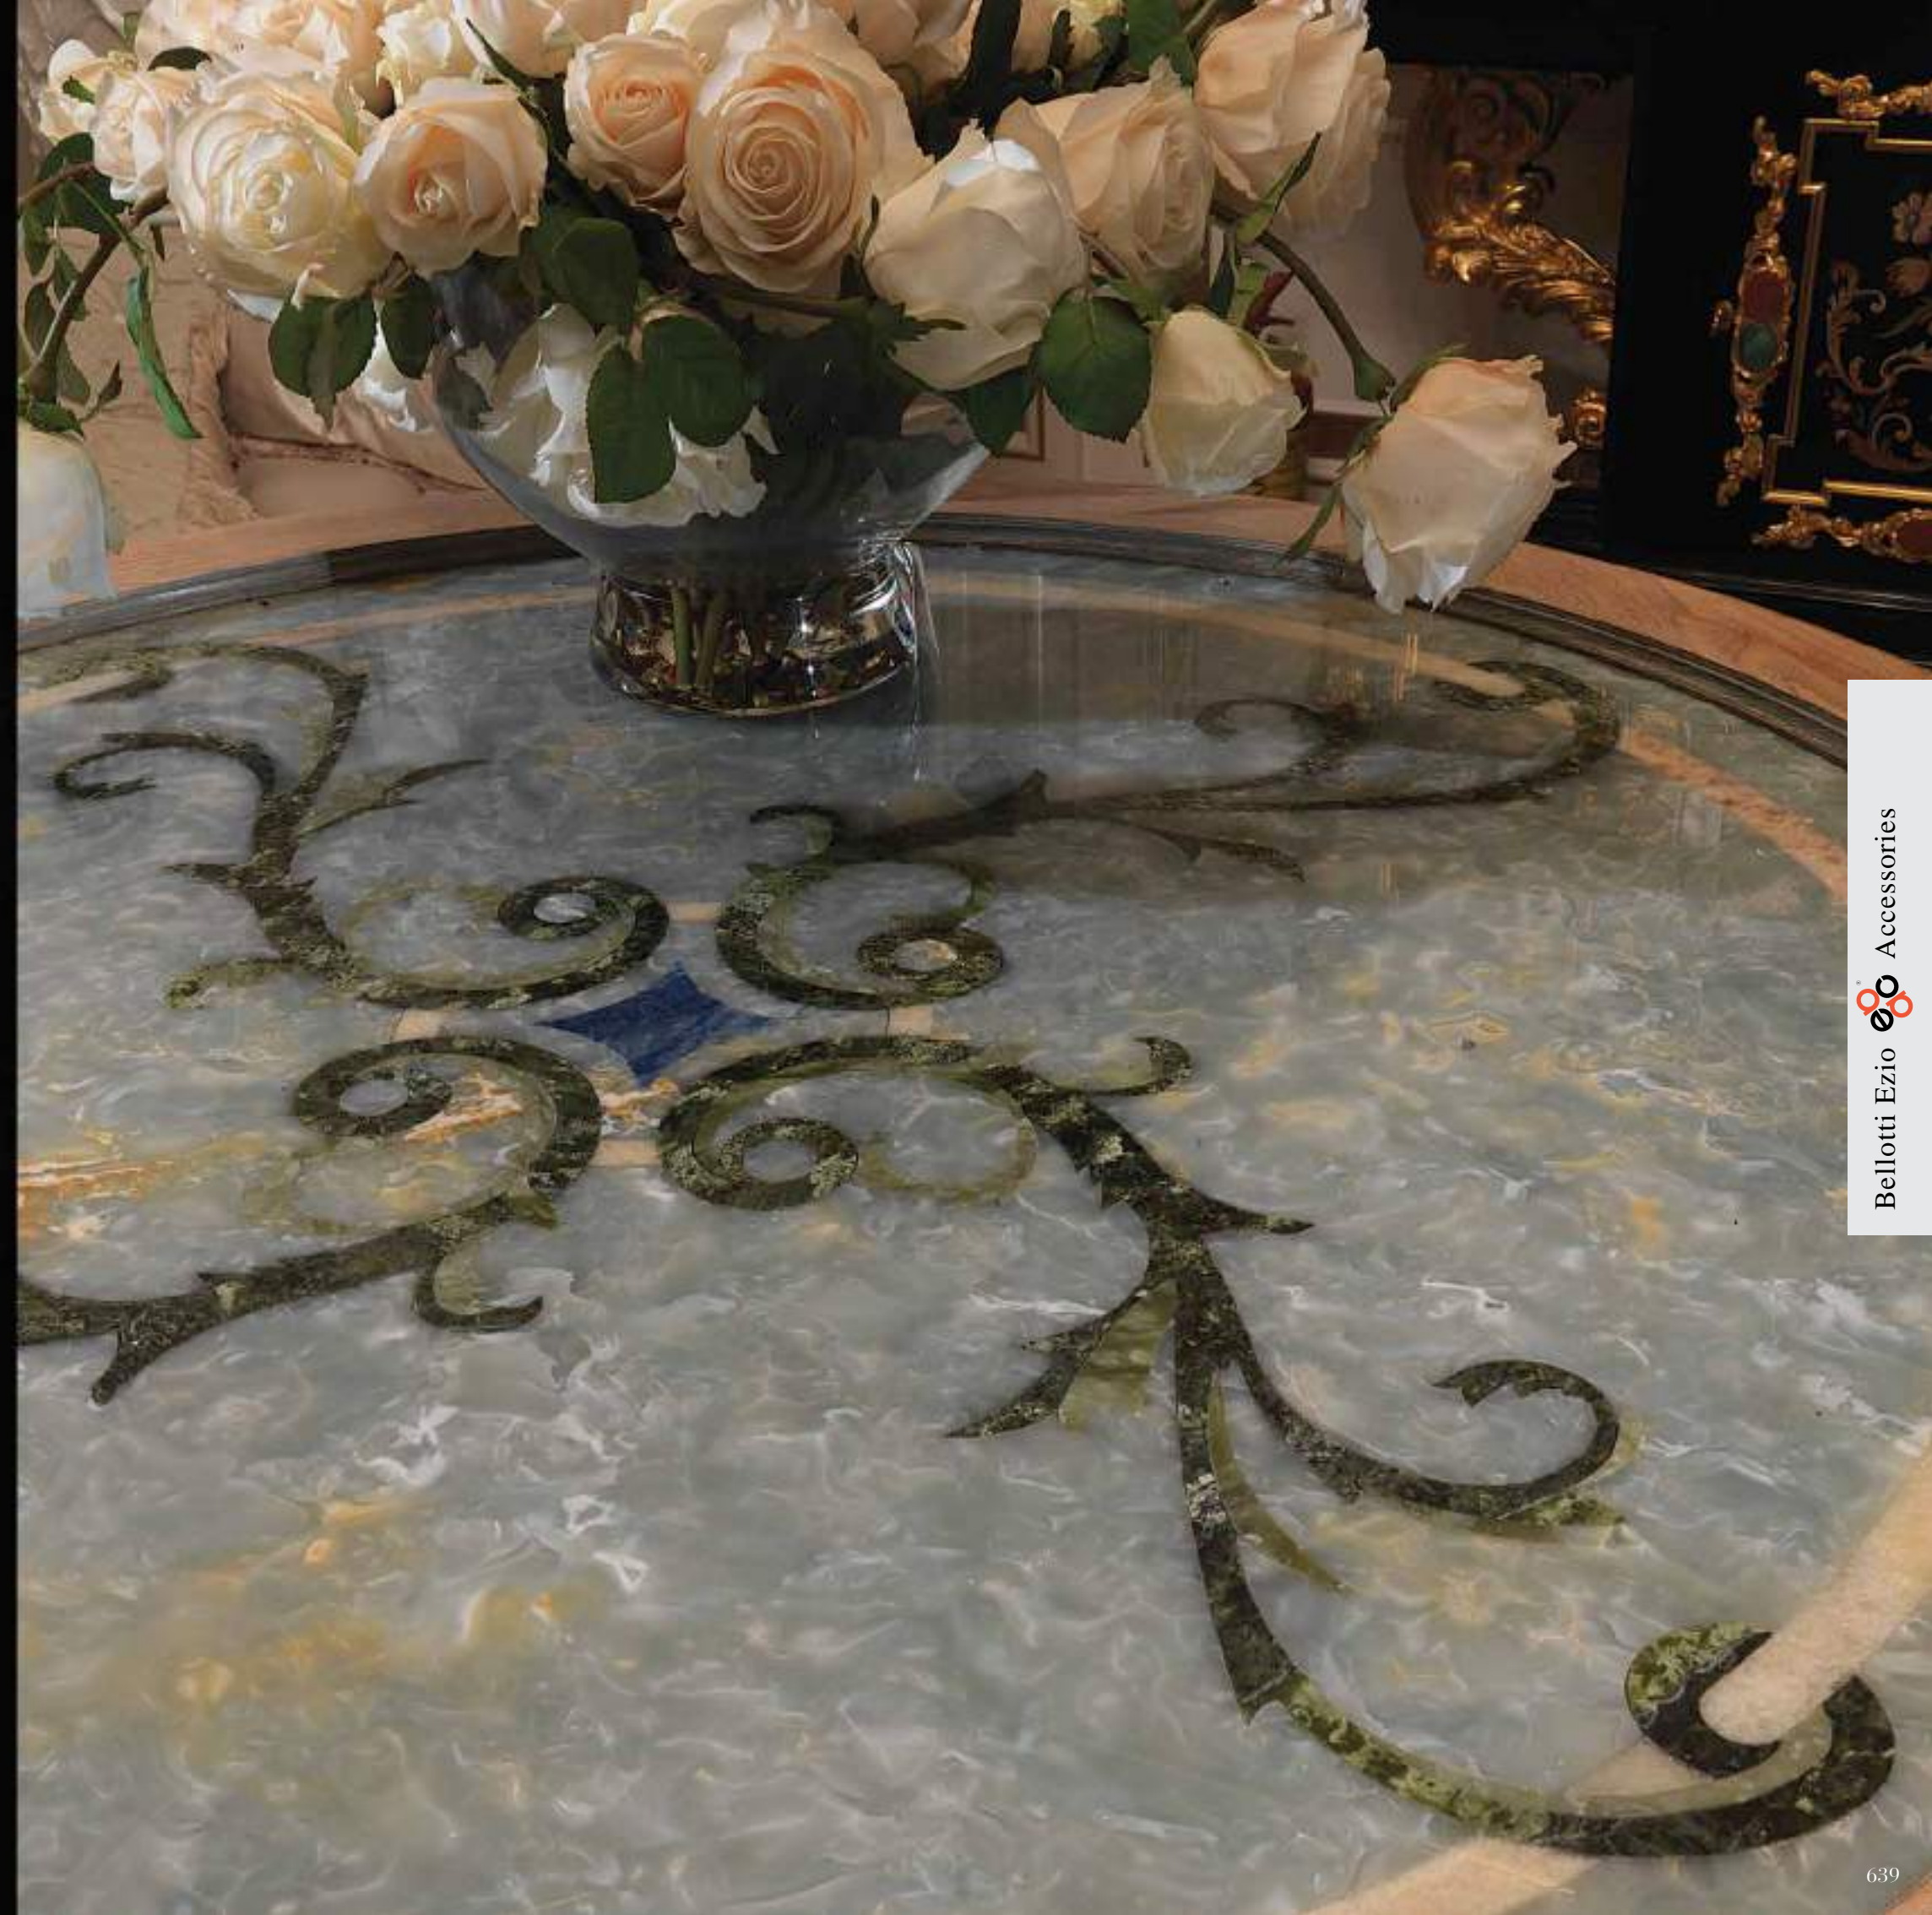

art. 5309 Tavolo rotondo intagliato in rovere decapè con oro e colori,
piano onice Era Glaciale
Round carved table pickled oak with gold and colours,
onyx top Era Glaciale
cm. Ø 120* h. 87