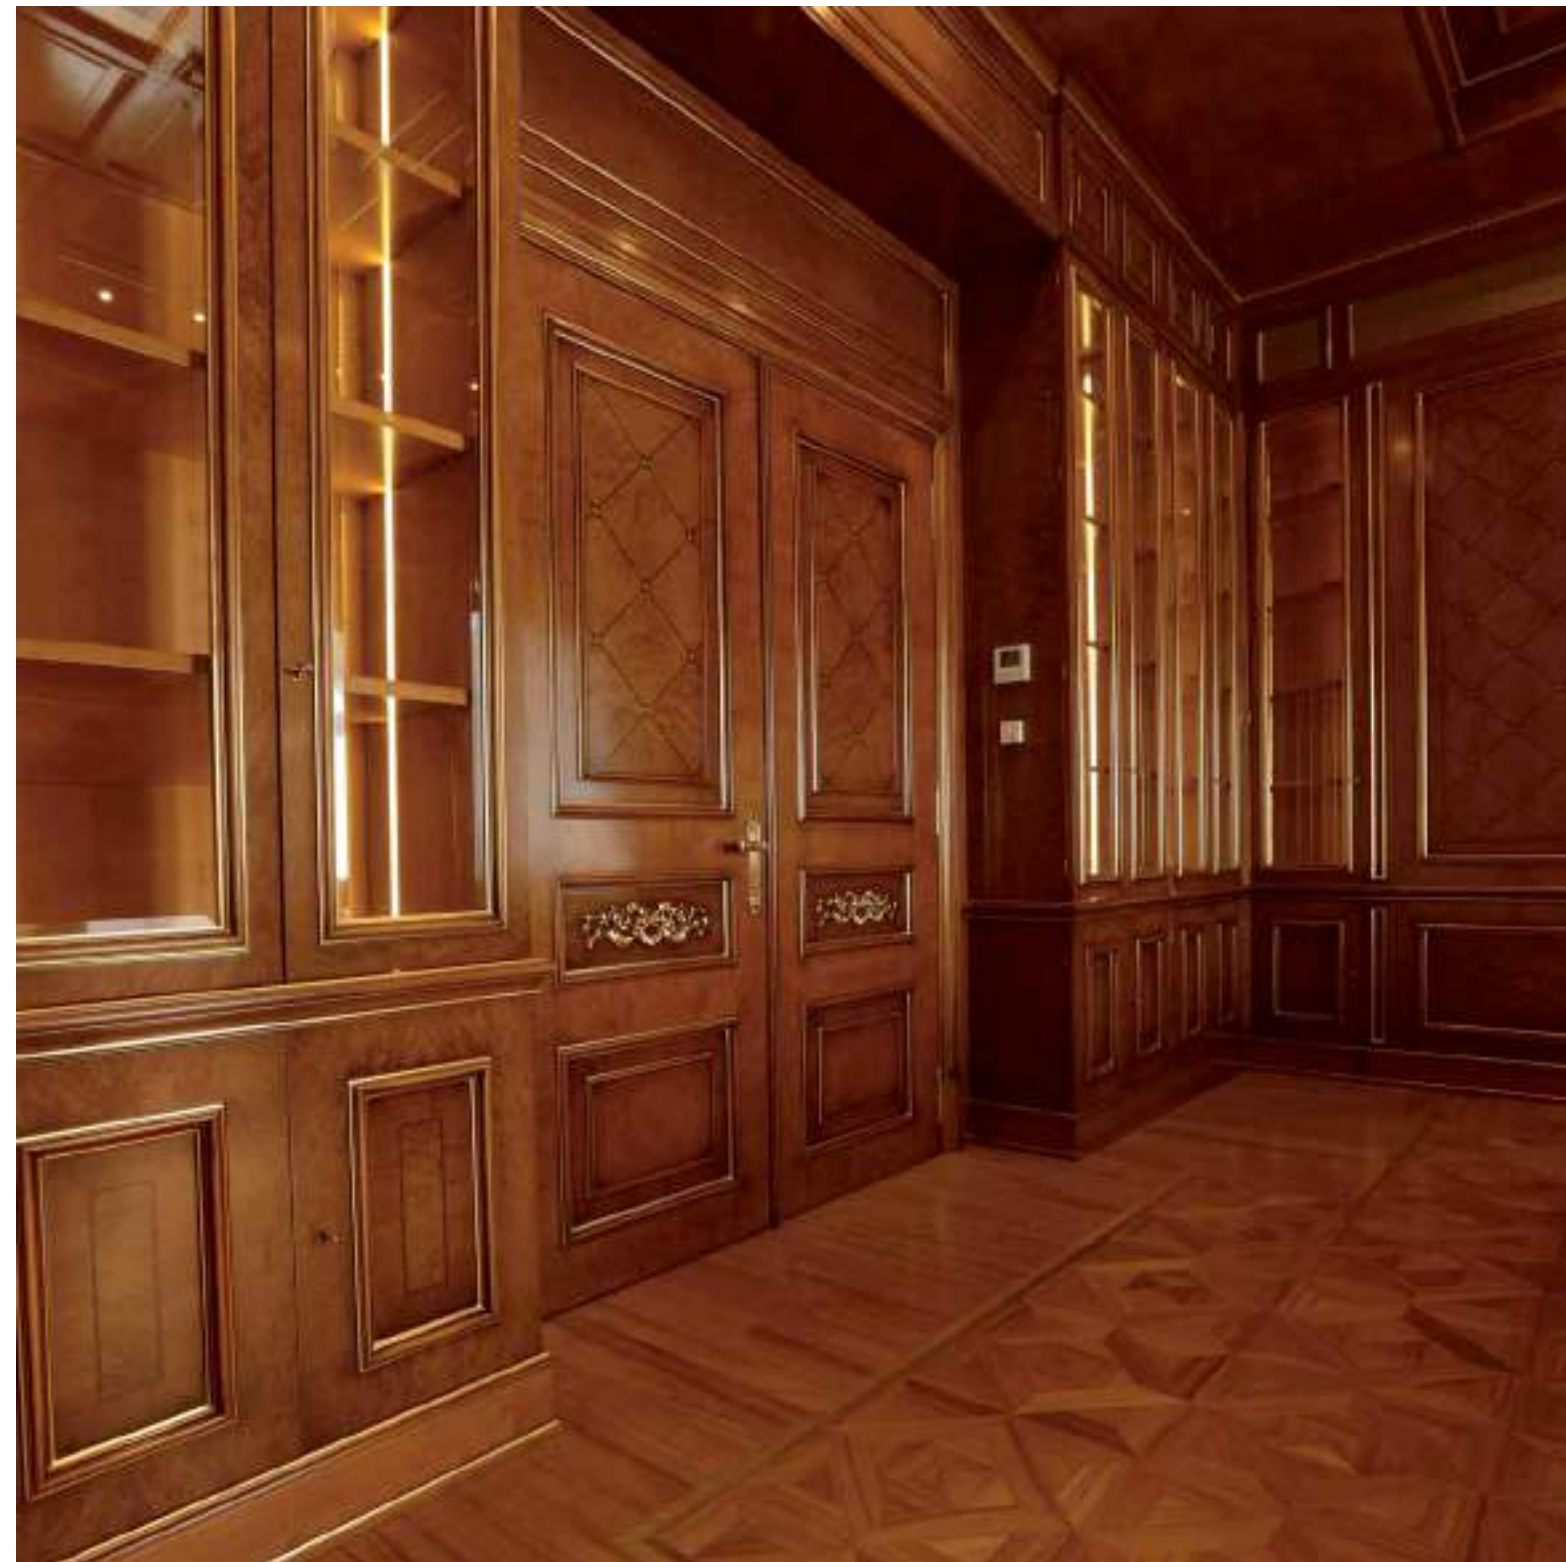

B BOISERIE 9550 COLLECTION

Boiserie in radica di madrona con intarsi
Boiserie in madrona briarwood with inlays

art. 9558
Porta doppia in radica con intarsi
Double door in briarwood with inlays
cm. 170 * h. 230

art. 9554
Libreria con anta cristallo e base in legno di radica
Bookcase with crystal door and wooden door below