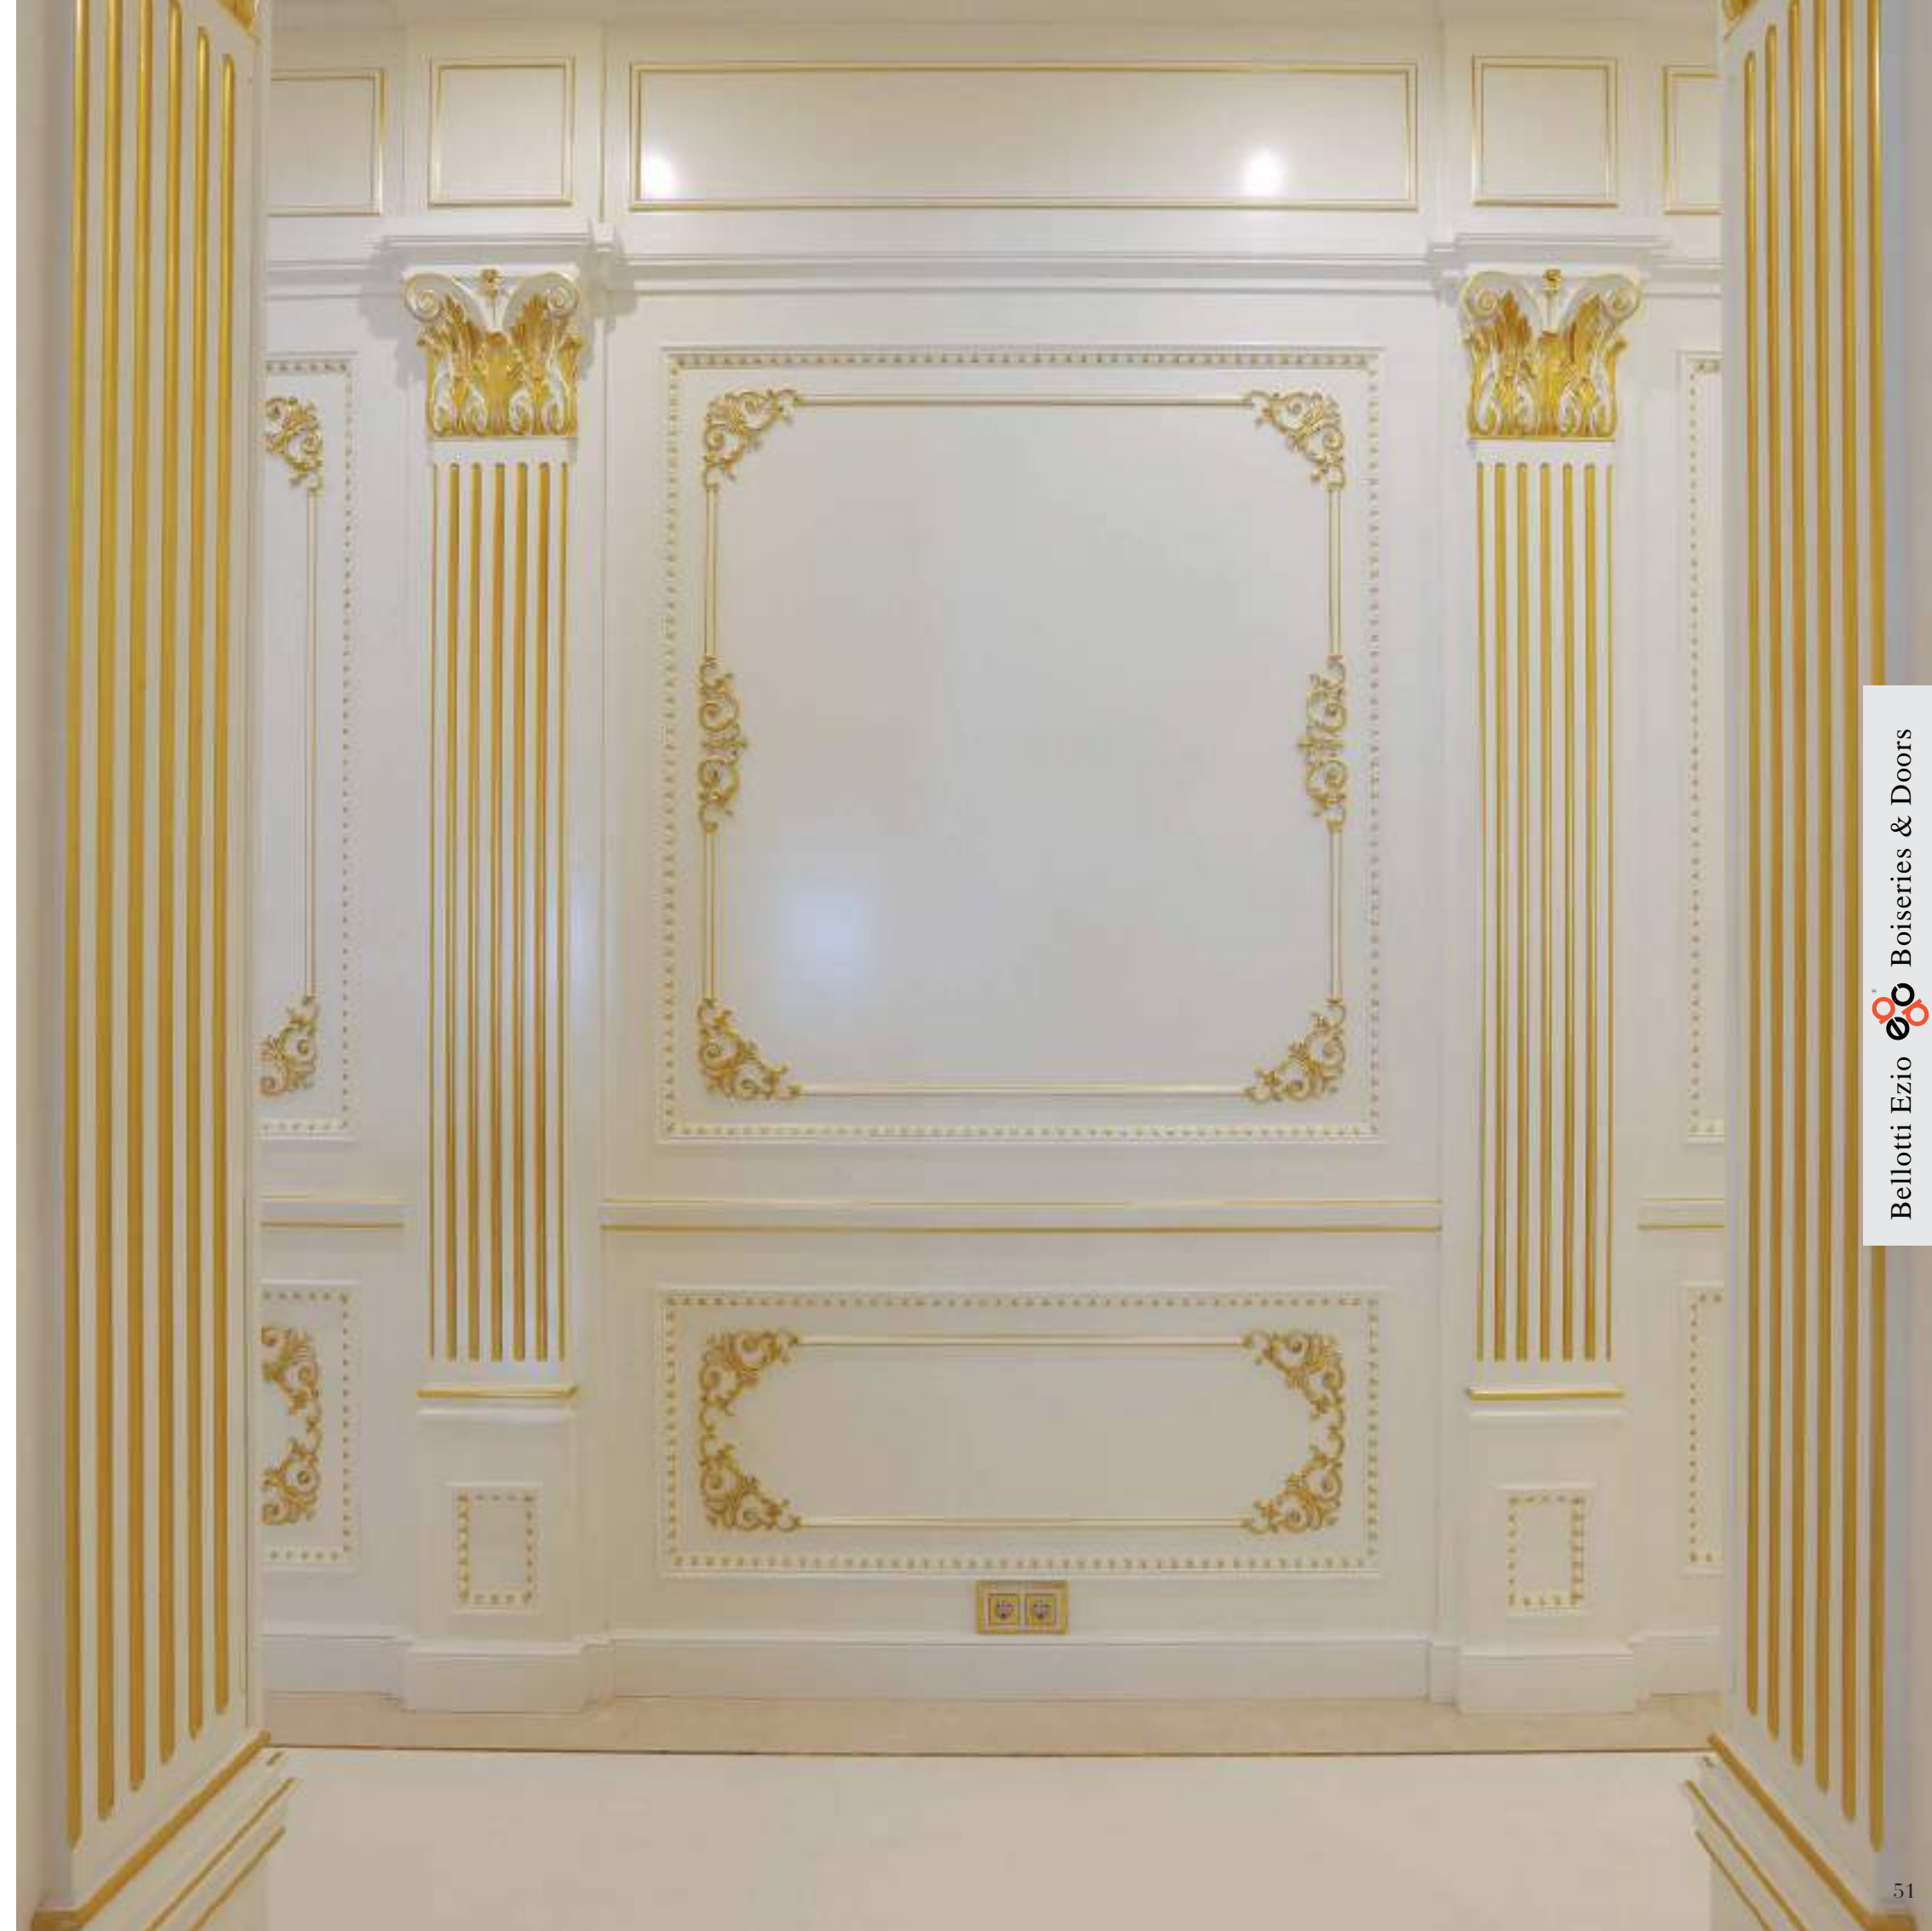

B BOISERIE 9530 COLLECTION