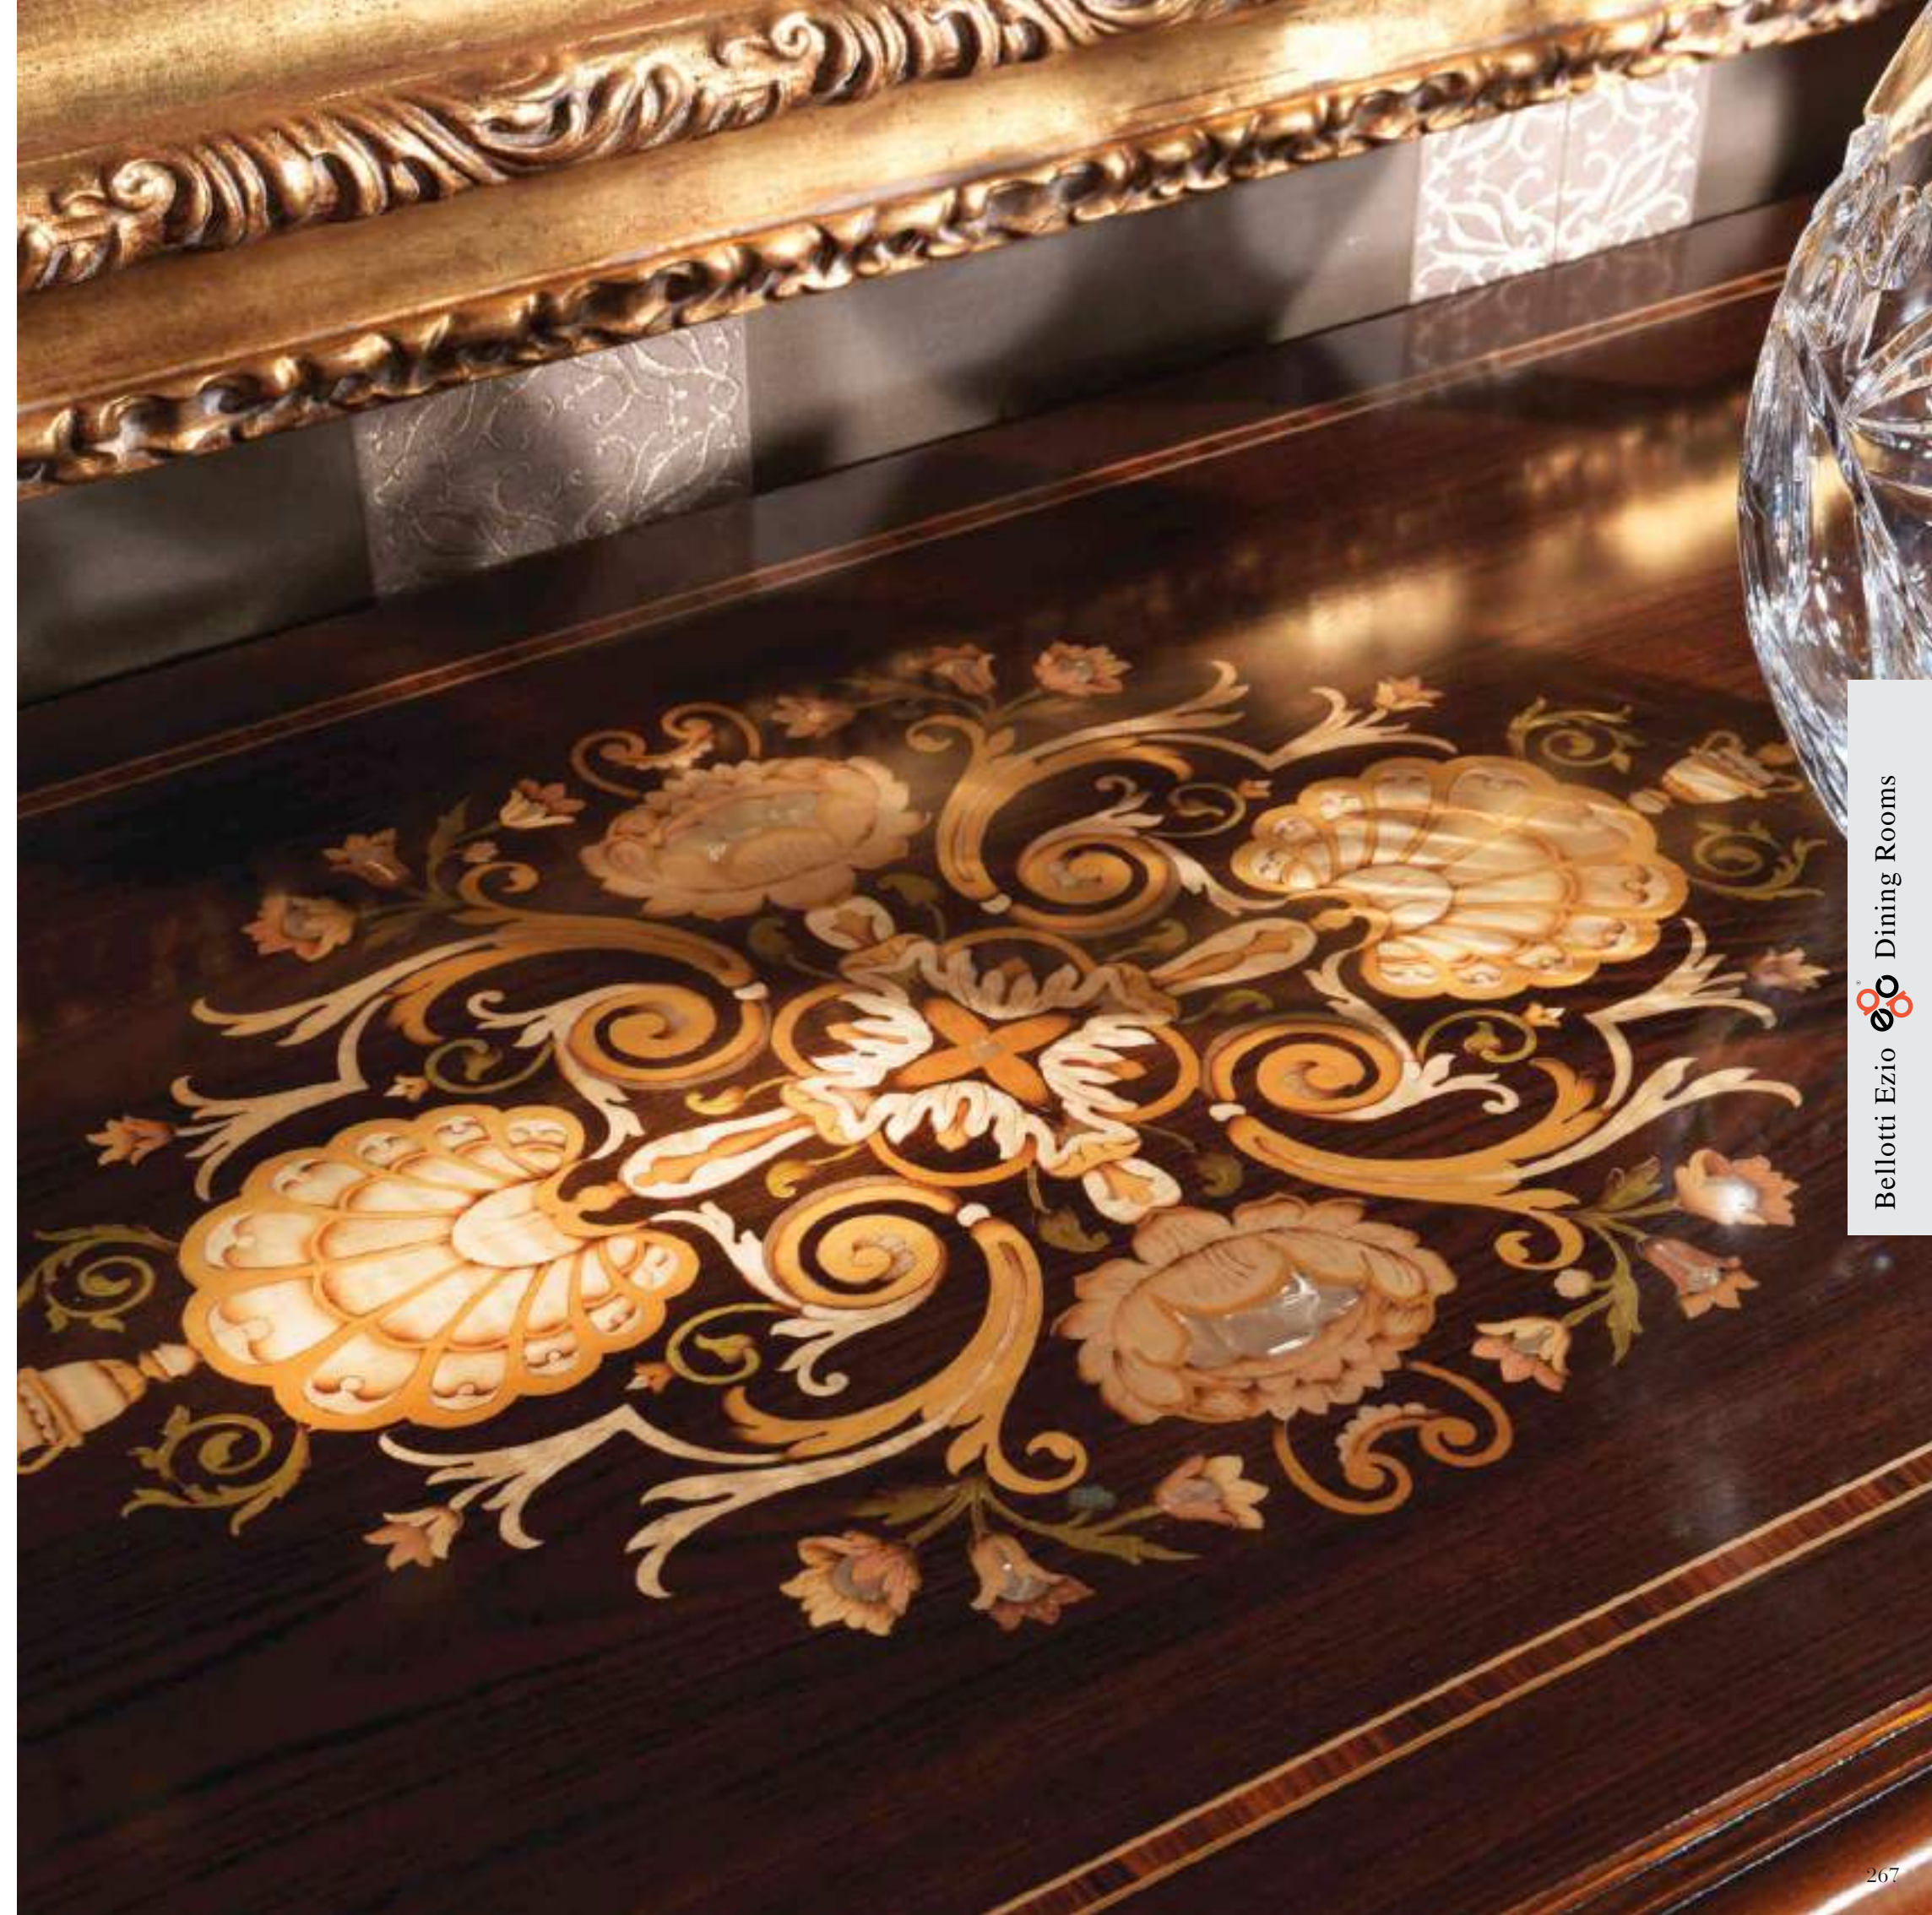

art. 1110 Mobile / Sideboard cm. 231*56* h. 93