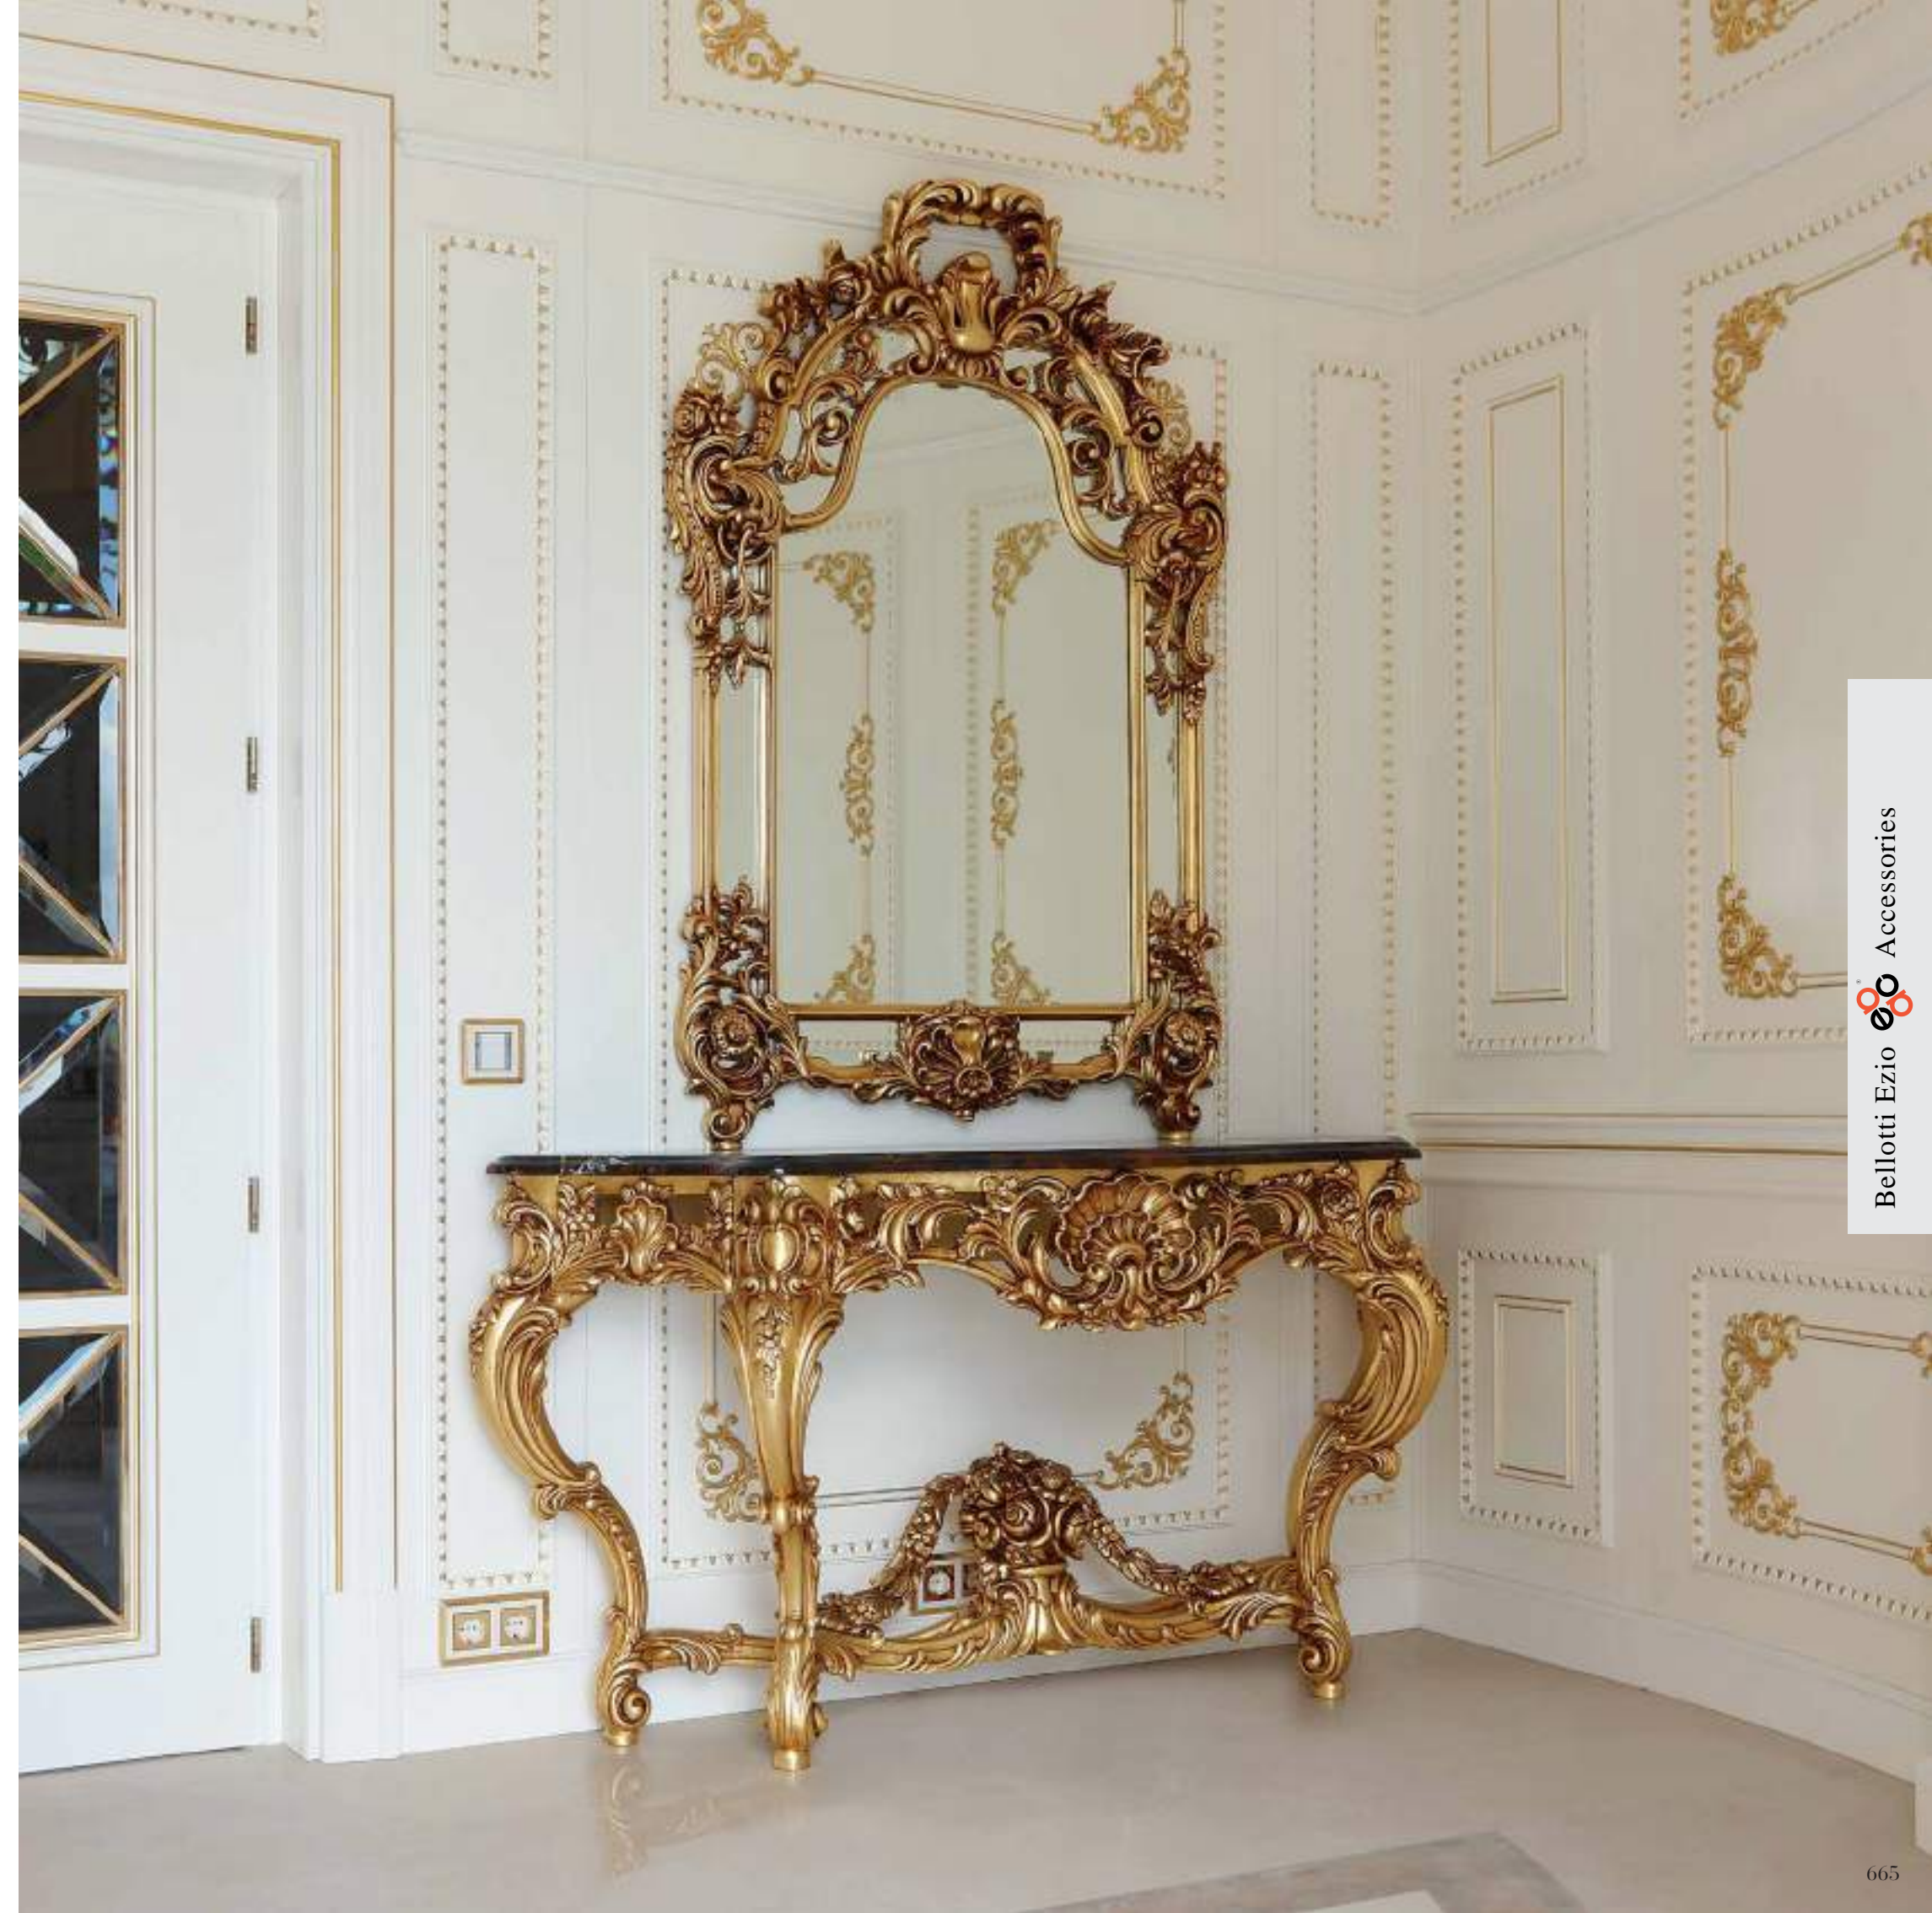

art. 5816
Specchiera intagliata
Carved mirror
cm. Ø 118

art. 5811
Specchiera intagliata finitura oro antico
Carved mirror antique gold finished
cm. 100 * h. 160

art. 5810
Consolle intagliata finitura oro antico con piano marmo
Carved console antique gold finished with marble top
cm. 165 * 56 * h. 90