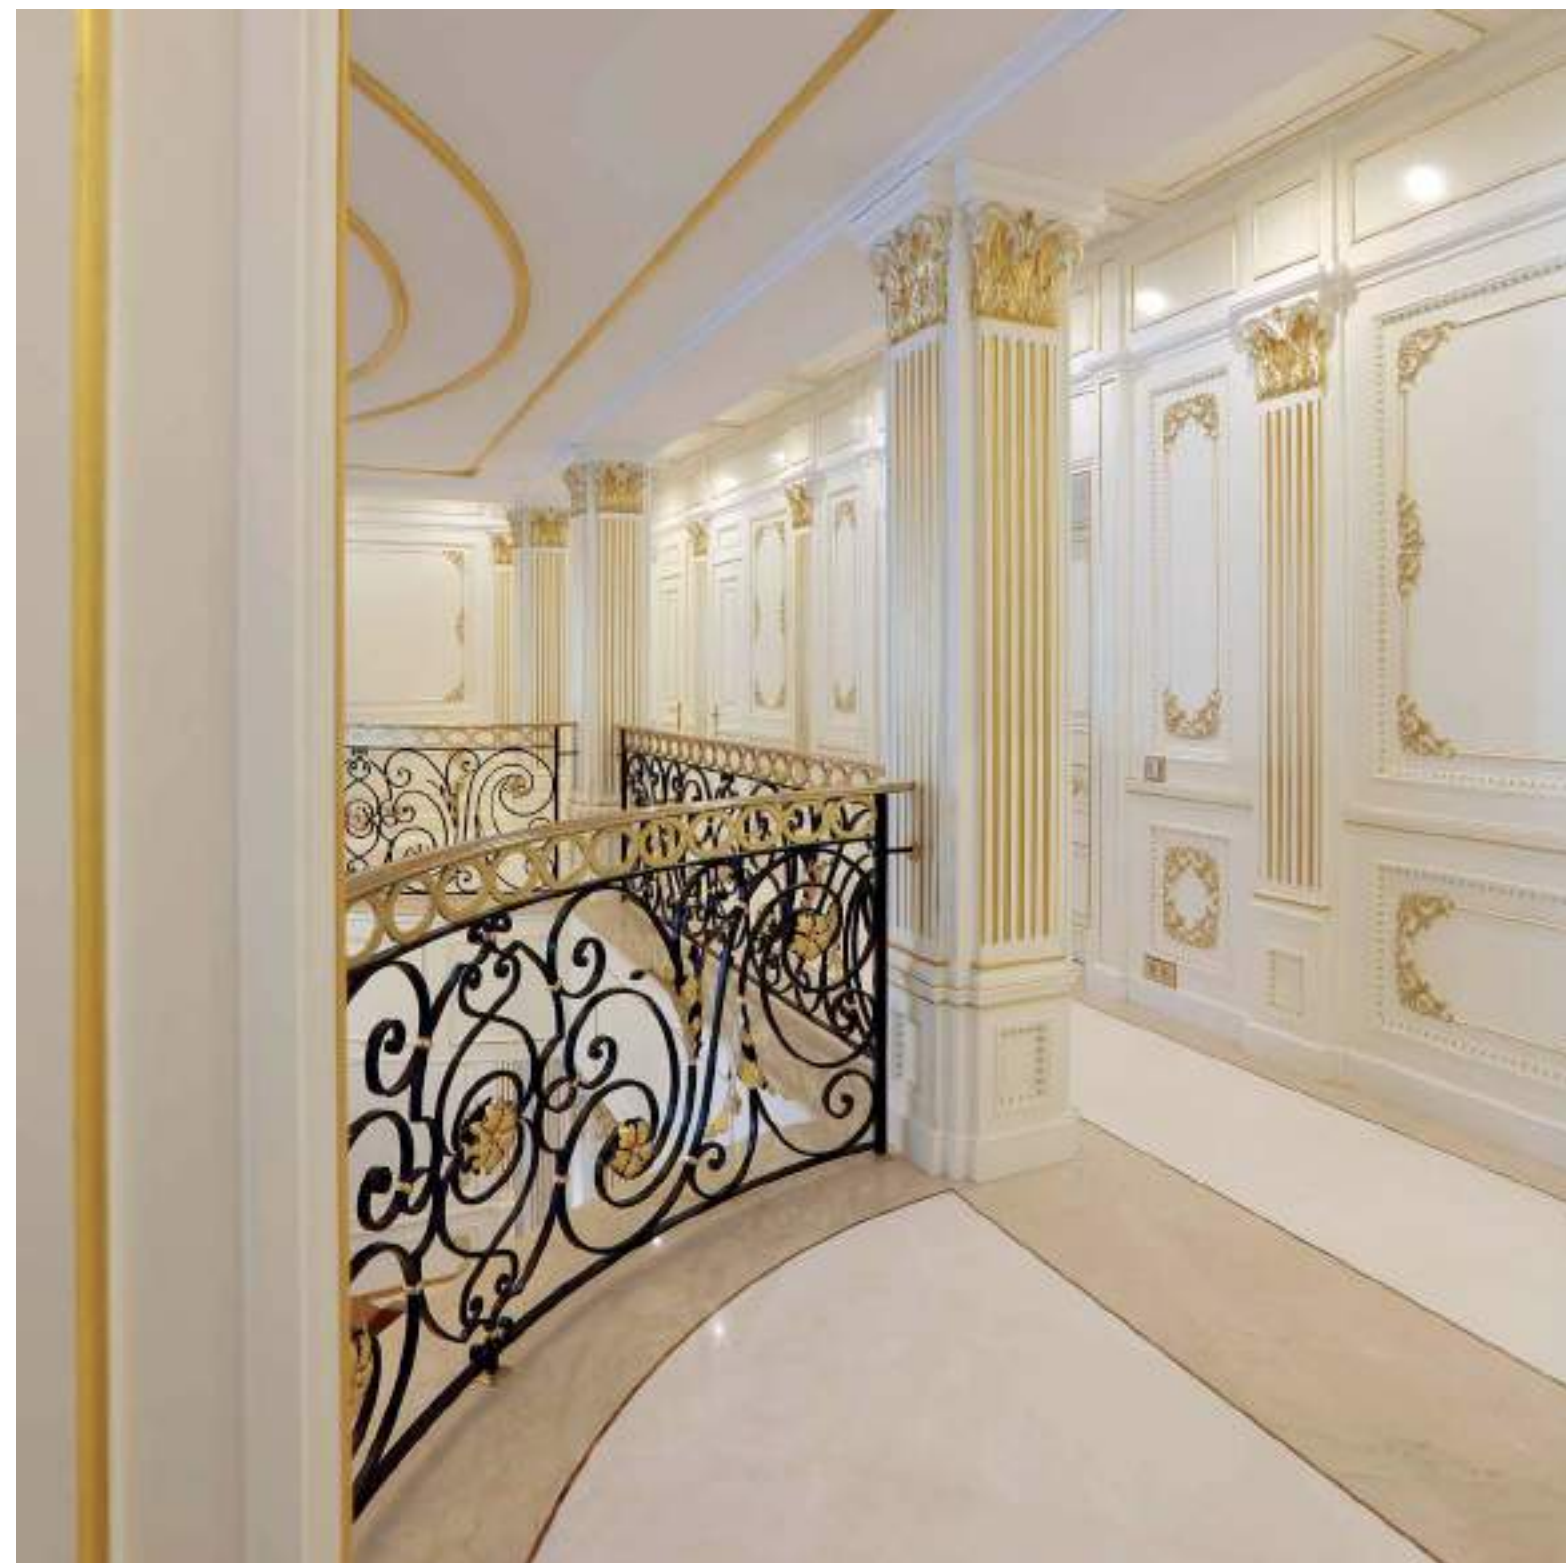

art. 9571
Porta singola in radica di frassino con bordura in zebrano
Single door, ash brierwood with zebano details
cm. 90 * h. 230

art. 9541
Porta singola laccata con dettagli oro foglia
Single door lacquered with gold leaf details
cm. 80 * h. 220

B BOISERIE 7170 COLLECTION

Boiserie laccata
Boiserie lacquered

B BOISERIE 9530 COLLECTION

Boiserie laccata con dettagli oro foglia
Boiserie lacquered finishing with gold leaf details

B BOISERIE 9530 COLLECTION